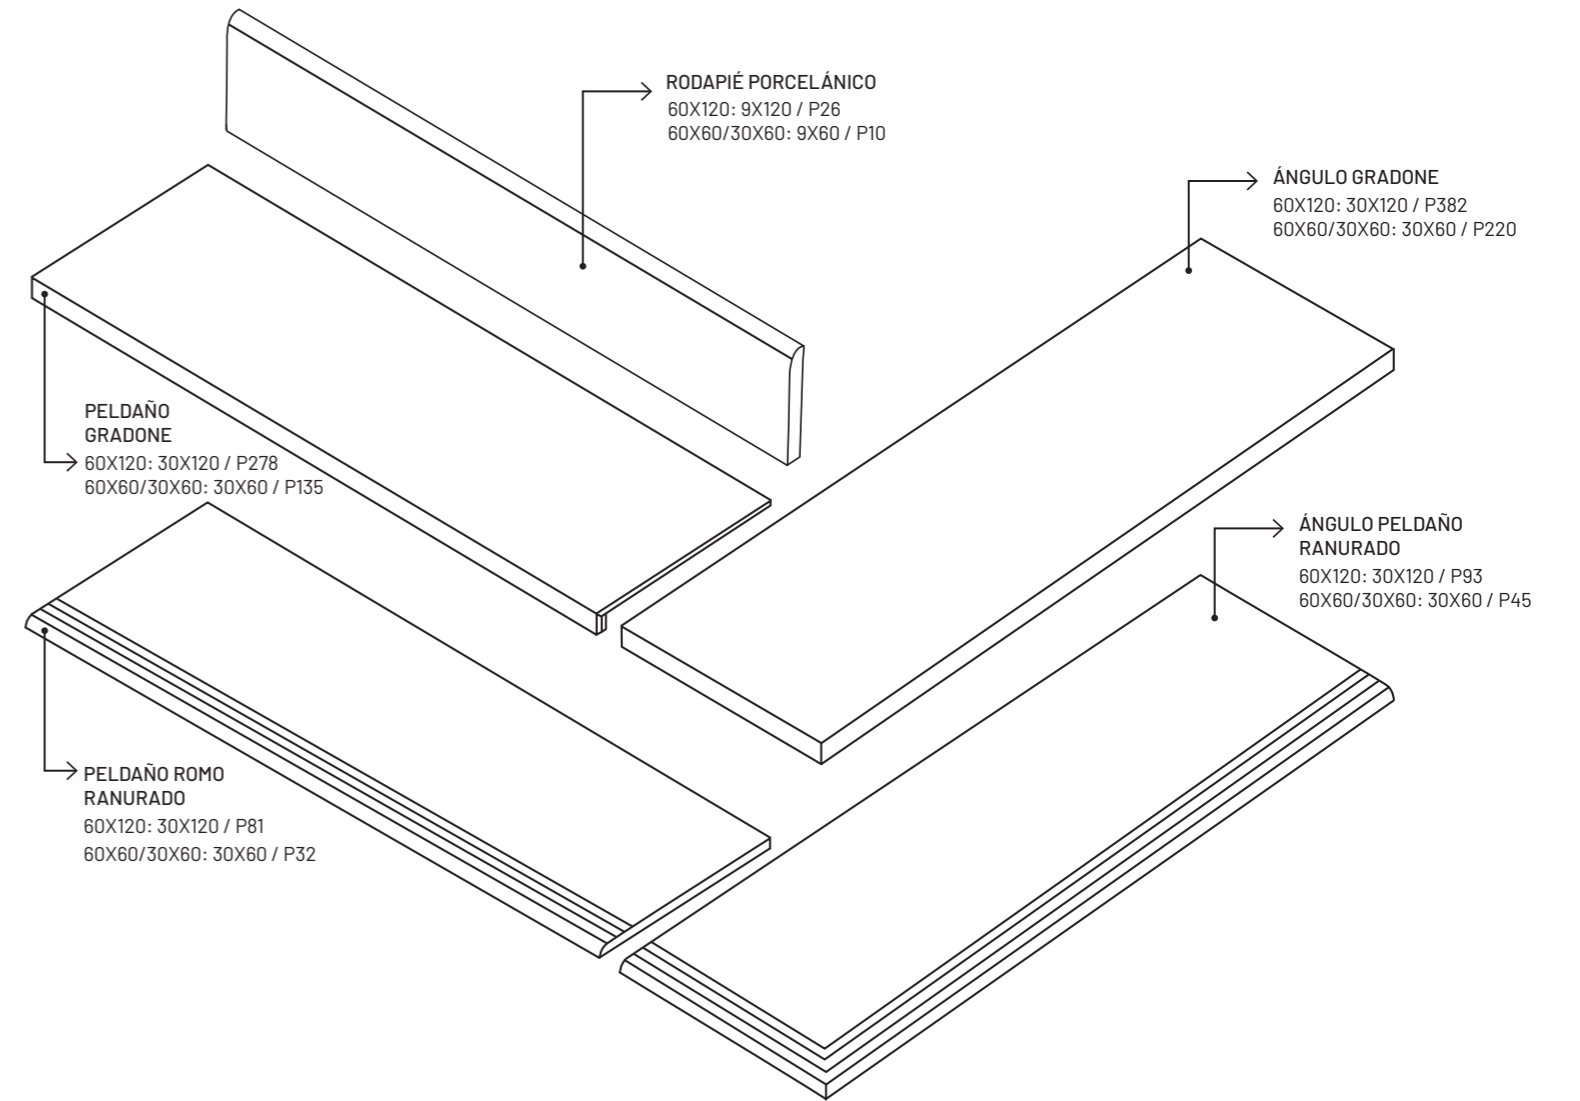

PIEZAS ESPECIALES
SPECIAL PIECES / PIÈCES SPÉCIALES

CARACTERÍSTICAS TÉCNICAS

TECHNICAL FEATURES / CARACTÉRISTIQUES TECHNIQUES

DECORSTONE

GRES PORCELÁNICO · PORCELAIN TILES · GRÈS CÉRAME

	GRUPO BIa (GL) Absorción de agua < 0,5% GROUP BIa (GL) Water absorption < 0,5% GROUPE BIa (GL) Absorption d'eau < 0,5%	NORMAS DE ENSAYO STANDARD NORMES D'ESSAI	VALORES PRESCRITOS NORMA EN 14411 VALUE REQUIRED BY EN 14411 STANDARD VALEURS PRESCRITES NORME EN 14411	VALOR MEDIO AVERAGE VALUE VALEUR MOYENNE	
	Características dimensionales Dimensional features Caractéristiques dimensionnelles	ISO 10545-2		Cumple la norma Conforms to standard Satisfait à la norme	
	Absorción de agua Water absorption Absorption d'eau	ISO 10545-3	< 0,5%	0,1%	
	Resistencia a la flexión Modulus of rupture Résistance à la flexion	Fuerza de rotura Breaking strength Force de rupture	ISO 10545-4	> 35 N/mm ² > 1300 N	35 - 45 N/mm ² 1600-2400 N
	Resistencia a la abrasión profunda (mm ³) Resistance to deep abrasion (mm ³) Résistance à l'abrasion profonde (mm ³)	ISO 10545-6	Máx. 175 mm ³	110 - 130 mm ³	
	Dilatación térmica lineal Linear thermal expansion Dilatation thermique linéaire	ISO 10545-8	Método de ensayo disponible Test method available Méthode d'essai disponible	<7,0 x 10 ⁻⁶ °C ⁻¹	
	Resistencia al choque térmico Thermal shock resistance Résistance au choc thermique	ISO 10545-9	Método de ensayo disponible Test method available Méthode d'essai disponible	Resiste Resists Résiste	
	Resistencia a la helada Frost resistance Résistance au gel	ISO 10545-12	Método de ensayo disponible Test method available Méthode d'essai disponible	Resiste Resists Résiste	
	Resistencia química Chemical resistance Résistance chimique	Ácidos y bases Acids and bases Acides et bases Productos de limpieza y reactivos de piscinas Cleaning products and pool reactive agents Produits de nettoyage et réactifs de piscines réactifs de piscines	ISO 10545-13	Método de ensayo disponible Test method available Test method available Mínimo UB Minimum UB Minimum UB	Cumple la norma Conforms to standard Satisfait à la norme Clase UA Class UA Class UA
	Resistencia a las manchas Resistance to stains Résistance aux taches	ISO 10545-14	Mínimo clase 3 Minimum class 3 Minimum classe 3	Cumple la norma Conforms to standard Satisfait à la norme	
	Resistencia al deslizamiento Slip Resistance Résistance au glissement	DIN 51130 DIN 51097 UNE 41901 EX ANSI A326.3		Según Modelos According to models Selon modèles	