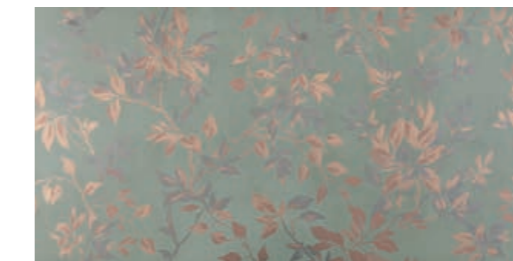

Nara Grigio

● 60x120	Rec.	P841	041.087.0213.11448
----------	------	------	--------------------

Nara Siena

● 60x120	Rec.	P841	041.087.0053.11448
----------	------	------	--------------------

Nara Terra

● 60x120	Rec.	P841	041.087.0056.11448
----------	------	------	--------------------