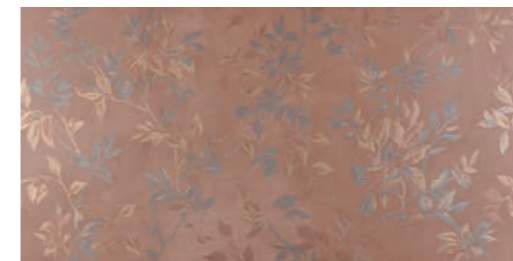

Nara Terra

● 60x120	Rec.	P841	041.087.0056.11448