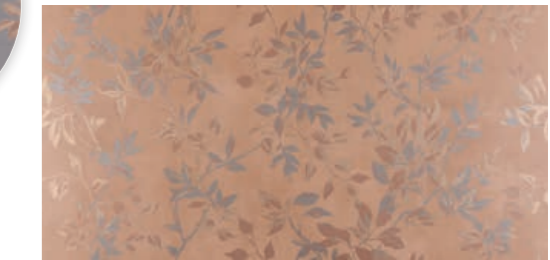

Nara Siena

● 60x120	Rec.	P841	041.087.0053.11448