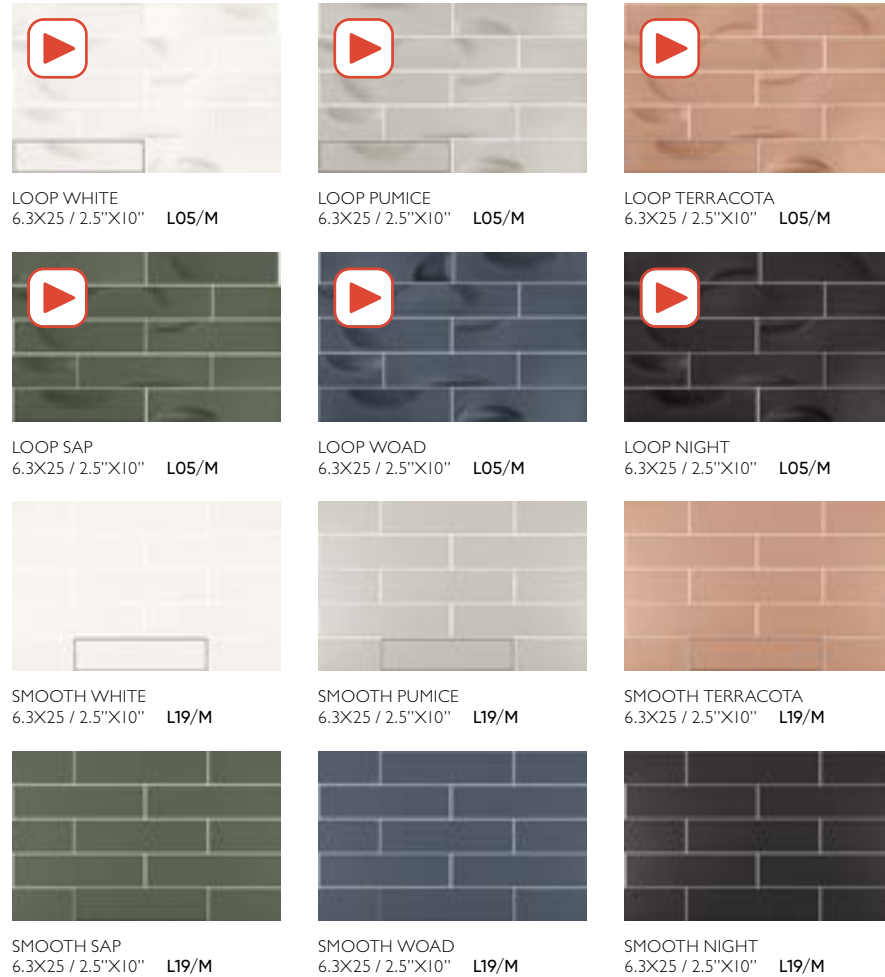

Sizes · Formatos

6,3x25 cm · 2,5"x10"

Características técnicas · Technical characteristics

PB WHITE BODY / PASTA BLANCA
W WALL TILE / REVESTIMIENTO

M MATT / MATE
V1 UNIFORM APPEARANCE / ASPECTO UNIFORME

Para más información técnica, especificaciones e imágenes visite nuestra web
El embalaje de los artículos está sujeto a variaciones, para obtener el dato exacto y actual se recomienda consultar la web.
For more technical information, specifications and images, visit our website
The packing of our items is subject to variations. To get the most accurate and updated information, we recommend to check the website.
Pour plus d'informations techniques, de spécifications et de visuels, visitez notre site web
L'emballage des articles est sujet à variation, pour obtenir les données exactes et actuelles il est recommandé de consulter notre site web.