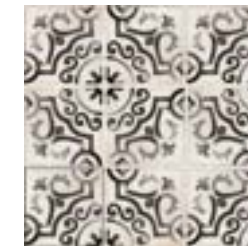

Village

Inspiration · Inspiración

Hydraulic tile · Hidráulico

Sizes · Formatos

15x15 cm · 6"x6"

VILLAGE WHITE
15X15 / 6"X6" R59/M

RANCHO BLACK
15X15 / 6"X6" R59/M

CALETA BLACK
15X15 / 6"X6" R59/M