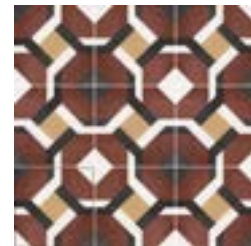

Floriane

Inspiration · Inspiración

Hydraulic tile · Hidráulico

Sizes · Formatos

15x15 cm · 6"x6"

CAROLE
15X15 / 6"X6" R59/M

CELIN
15X15 / 6"X6" R59/M

MORGAN
15X15 / 6"X6" R59/M