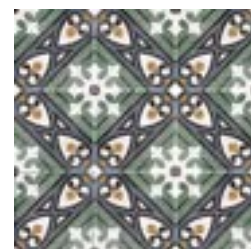

MABEL
15X15 / 6"X6" R59/M