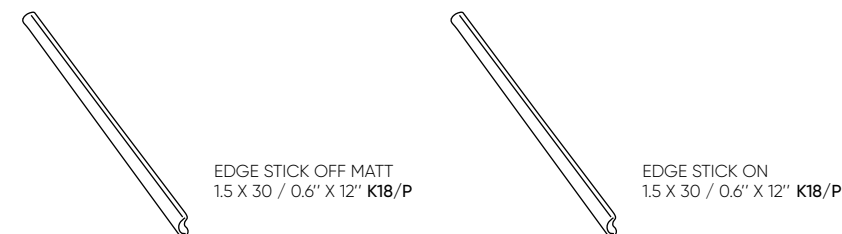

Switch

Inspiration · Inspiración   Enameled cotto · Cotto esmaltado   Brick · Brick   Picket · Losanga   Hexagon · Hexágono   Monochrome · Monocolor

Sizes · Formatos   4,3x24,3 cm · 2"x10"   10x11 cm · 4"x4,5"   6,2x12,5 cm · 2,5"x5"

Special pieces · Piezas especiales
Available in all colors · Disponible en todos los colores

Carmen

Una colección de pequeños formatos. Juegos de brillos y mates. Las diferentes piezas de la colección están disponibles en acabados de brillos y mate, con el propósito de usar esta variedad y el color a modo de juego decorativo que le da dinamismo al espacio. La colección Switch guarda el encanto de la cerámica tradicional, pero con las prestaciones técnicas de la cerámicas más avanzada.

Switch

A collection with a great variety of small formats. Sets of bright and matte. The different pieces of the collection are available in bright and matte finishes, with the purpose of using this variety and the color as a decorative set providing the space with dynamism. The Switch collection has the charm of traditional ceramics, but with the technical performance of the most advanced ceramics.