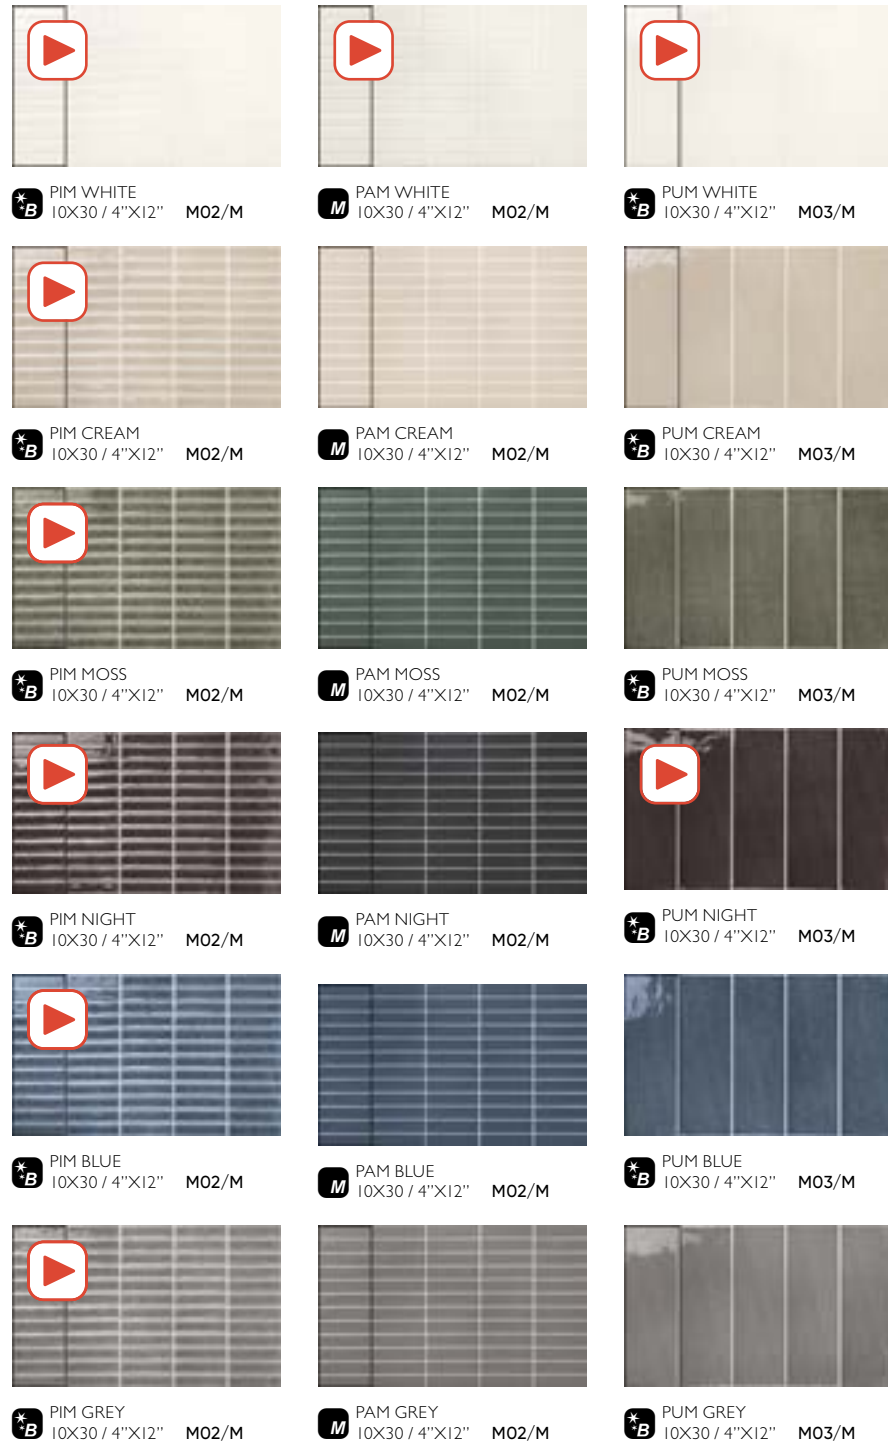

PIM WHITE 10X30.

PUM NIGHT 10X30. KOEN NATURALE MATT RECT 20X120.

Pim Pam Pum

Inspiration · Inspiración

Enameled cotto · Cotto esmaltado Monochrome · Monocolor Brick · Brick

Sizes · Formatos

10x30 cm · 4"x12"