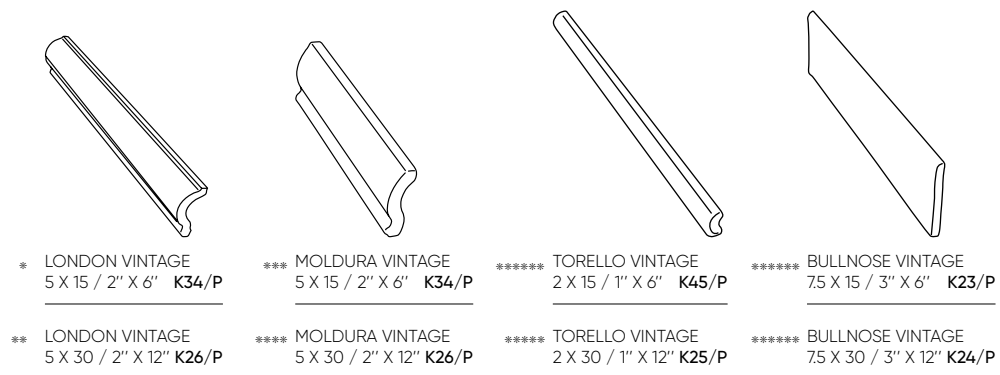

Special pieces · Piezas especiales

DISPONIBLE EN / AVAILABLE IN:

- WHITE, NATURAL, IVORY, GREY, LAKE
- ** WHITE, NATURAL, IVORY, GREY, GRAPHITE
- *** WHITE, NATURAL, IVORY, GREY,
- **** WHITE, GREY, GRAPHITE
- ***** WHITE, NATURAL, IVORY, GRAPHITE, LAKE
- ***** TODOS LOS COLORES / ALL COLORS