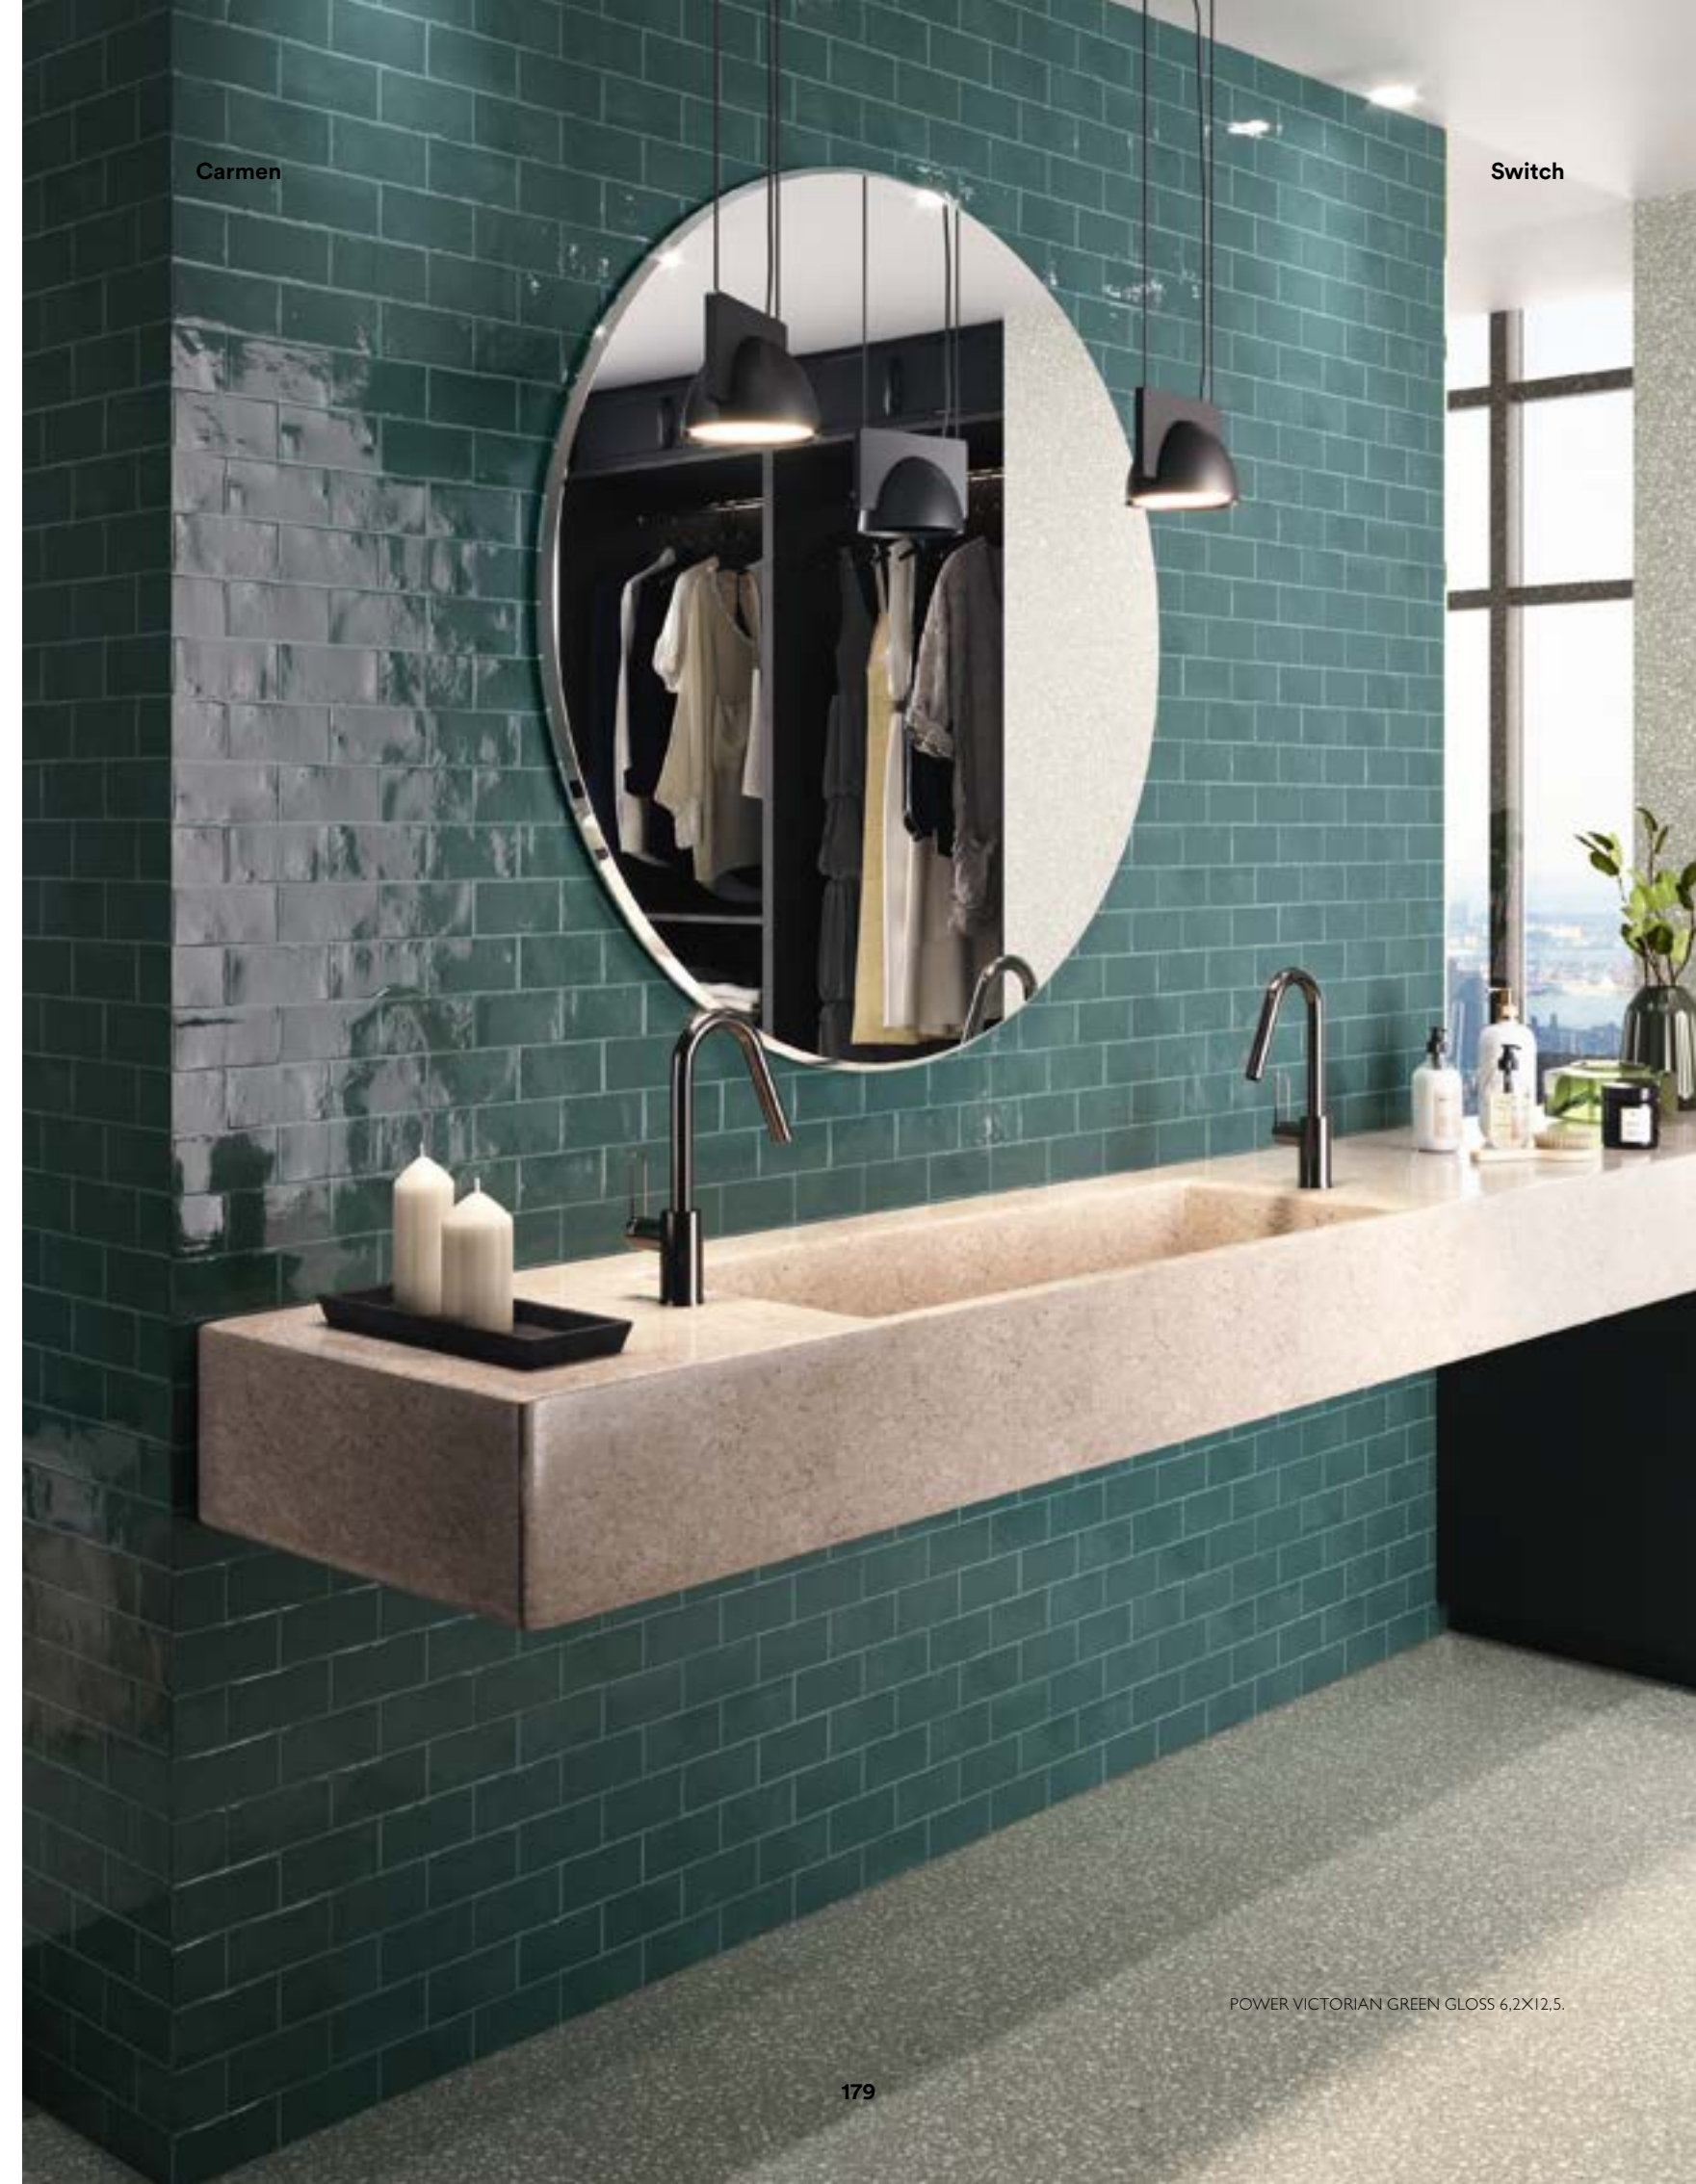

Características técnicas · Technical characteristics

PB WHITE BODY / PASTA BLANCA
W WALL TILE / REVESTIMIENTO

V3 MODERATE VARIATION / VARIACION MODERADA
(DCOF) >0.42 - HEXA OFF

GRAPHIC FACES / VARIACIÓN DE DISEÑO:
ON/OFF: 25 P. / POWER: 20 P. / HEXA OFF: 18 P.

Para más información técnica, especificaciones e imágenes visite nuestra web
El embalaje de los artículos está sujeto a variaciones, para obtener el dato exacto y actual se recomienda consultar la web.
For more technical information, specifications and images, visit our website
The packing of our items is subject to variations. To get the most accurate and updated information, we recommend to check the website.
Pour plus d'informations techniques, de spécifications et de visuels, visitez notre site web
L'emballage des articles est sujet à variation, pour obtenir les données exactes et actuelles il est recommandé de consulter notre site web.