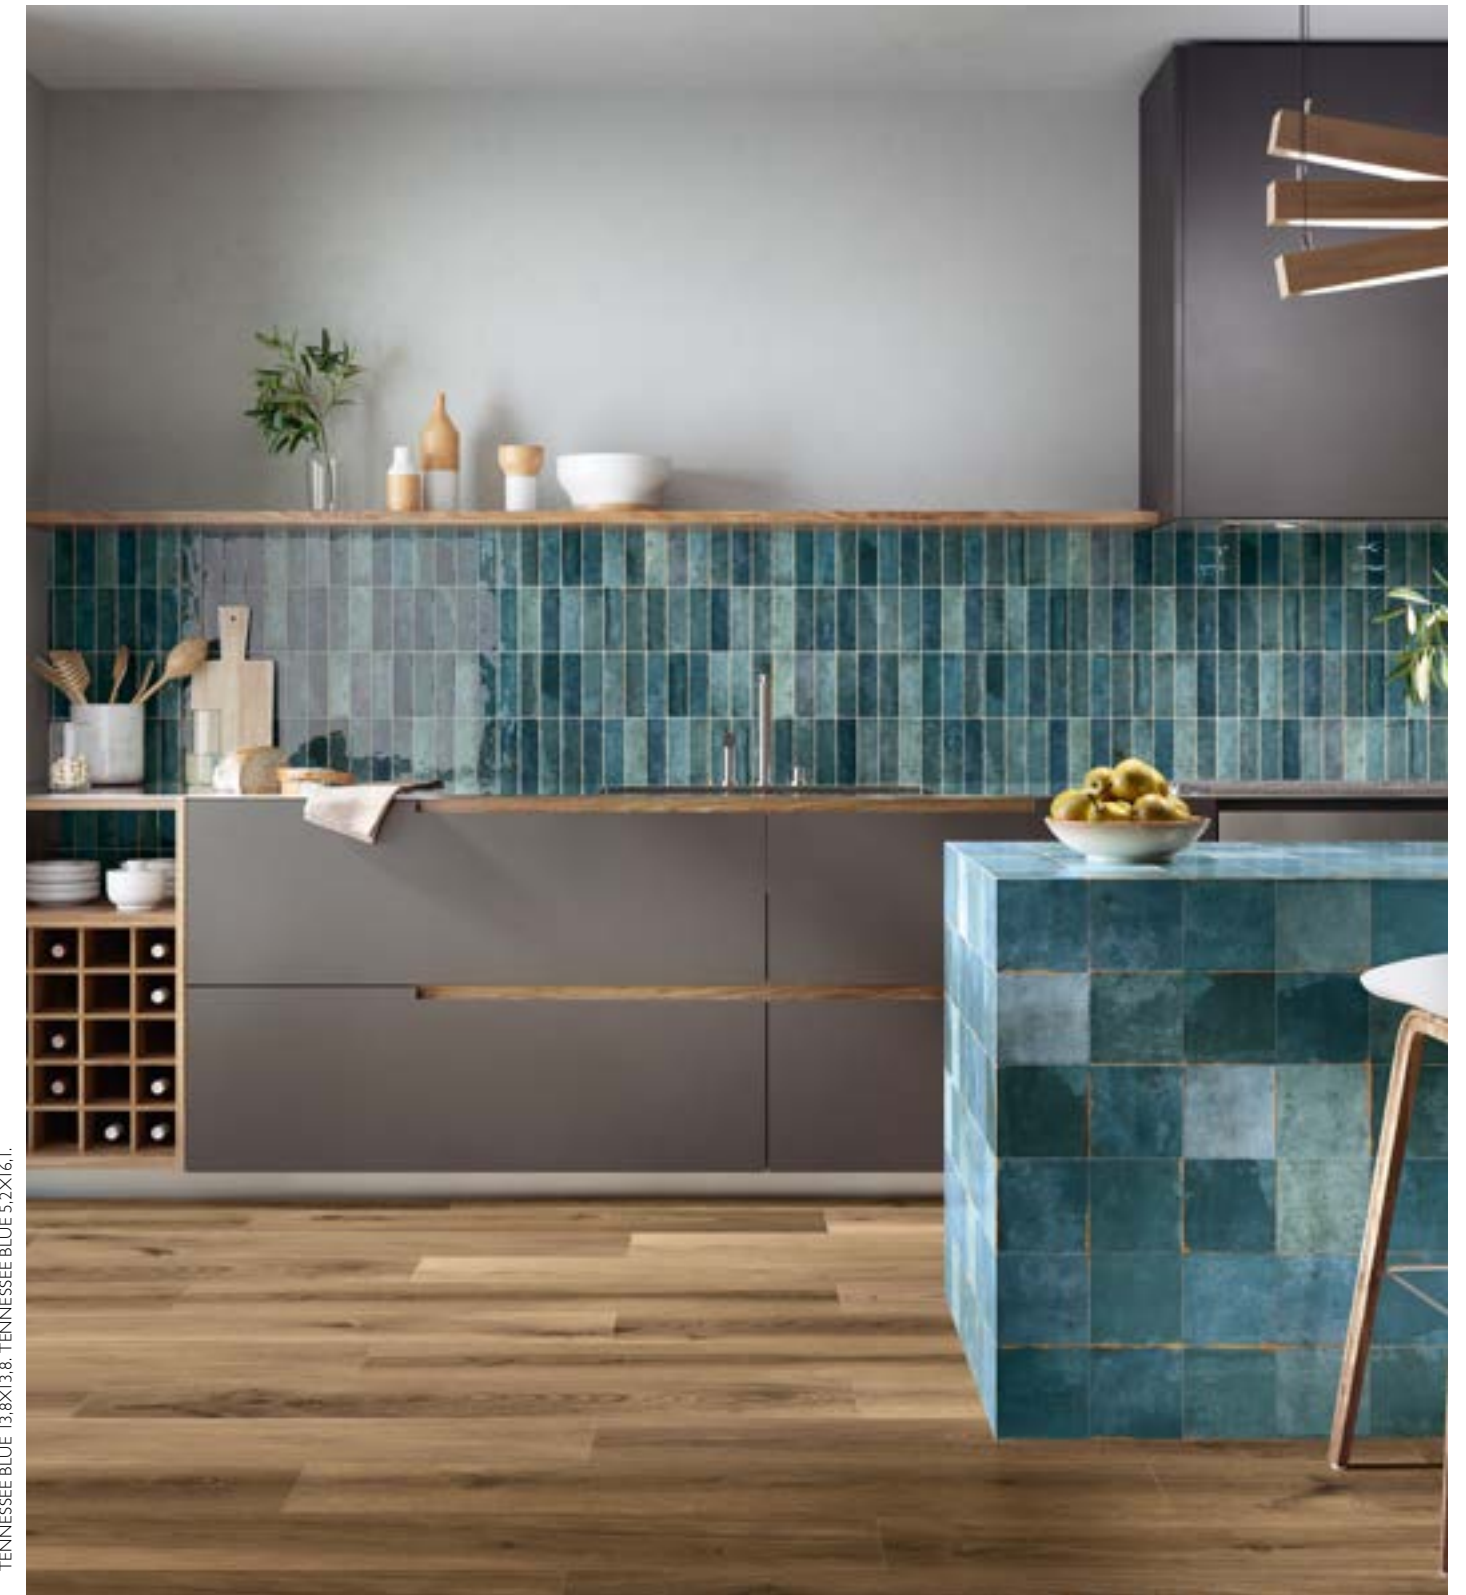

Tennessee es el lugar de encuentro de la cerámica artesanal con las últimas tecnologías de fabricación cerámica. La idea de esta colección es mantener la delicadeza artesana en una pieza única por su formato novedoso (5,2x16,1 y 13,8x13,8) y su amplia gama cromática.