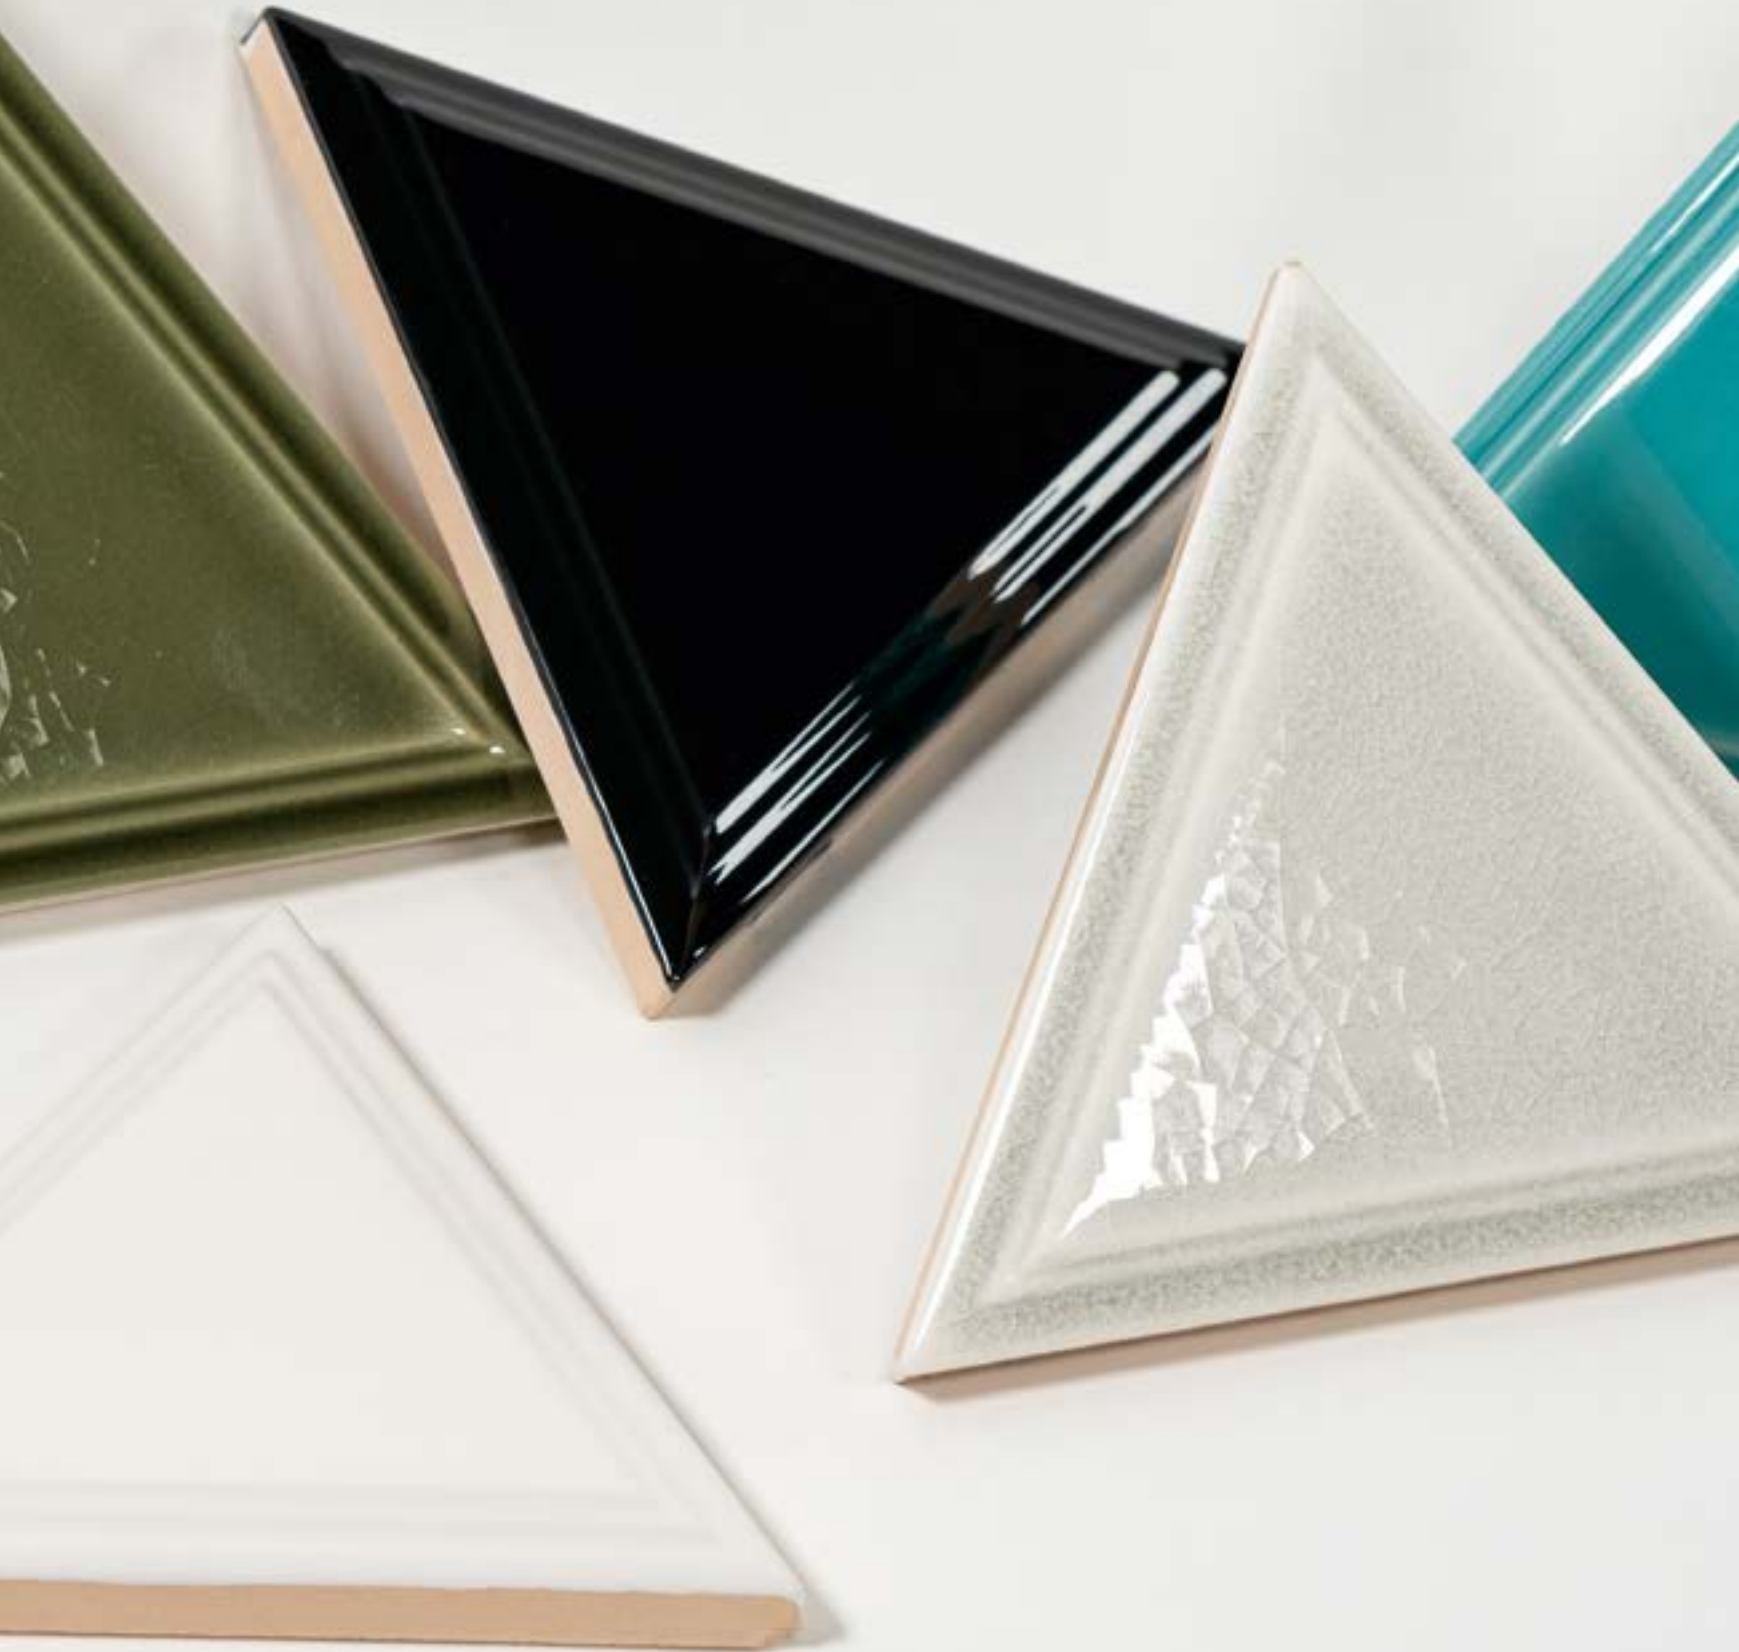

Triangle

The triangle tile is a complement often used to round off geometric compositions that combine various shapes. In the past, it was used to fill in corners in designs of alfarzones (elongated hexagons), such as on the floor of the fifteenth-century Conangle Church, proving its use as a complementary piece. It was only very recently that the triangle tile bounced back as a ceramic piece with an amazing scope for decoration. It's now used in designs where this format takes centre stage.

At Carmen we've revived this format to explore all its possibilities as a piece that encompasses all the beauty of tiles, showcasing its key features of format, enamel coating and colour

Triángulo

El triángulo cerámico es una pieza de complemento que usualmente servía para completar composiciones geométricas que combinaban diferentes formas. Usualmente se utilizaba para rellenar esquinas en composiciones de alfarzones (hexágonos alargados) como en el antiguo pavimento de la iglesia de Conangle en Barcelona (S.XV), por lo que siempre fueron una pieza complementaria. Fue muy recientemente cuando el triángulo cerámico se recuperó como una pieza cerámica con mayor calado decorativo. Hoy en día se utiliza en colocaciones donde este formato es el claro protagonista.

En Carmen recuperamos este formato para explorar todas sus posibilidades como una pieza que encierra toda la belleza de la cerámica explotando sus principales características: formato, esmalte y color.