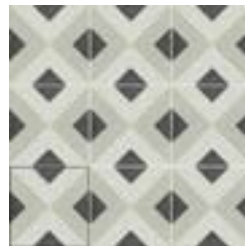

BRIANNA COAL
15X15 / 6"X6" L29/M