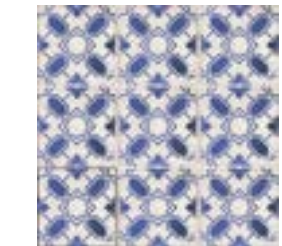

CALETA BLUE
15X15 / 6"X6" R59/M