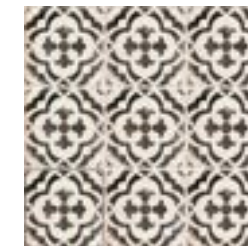

MONTE BLACK
15X15 / 6"X6" R59/M