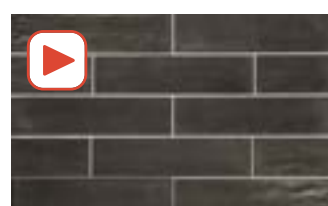

ACQUARELLA ROSE
7.5X30 / 3"X12" L20/M

INCISION ACQUARELLA ROSE
20X20 / 8"X8" M32/M

ACQUARELLA BLUE
7.5X30 / 3"X12" L20/M

INCISION ACQUARELLA BLUE
20X20 / 8"X8" M32/M

ACQUARELLA GRAPHITE
7.5X30 / 3"X12" L20/M