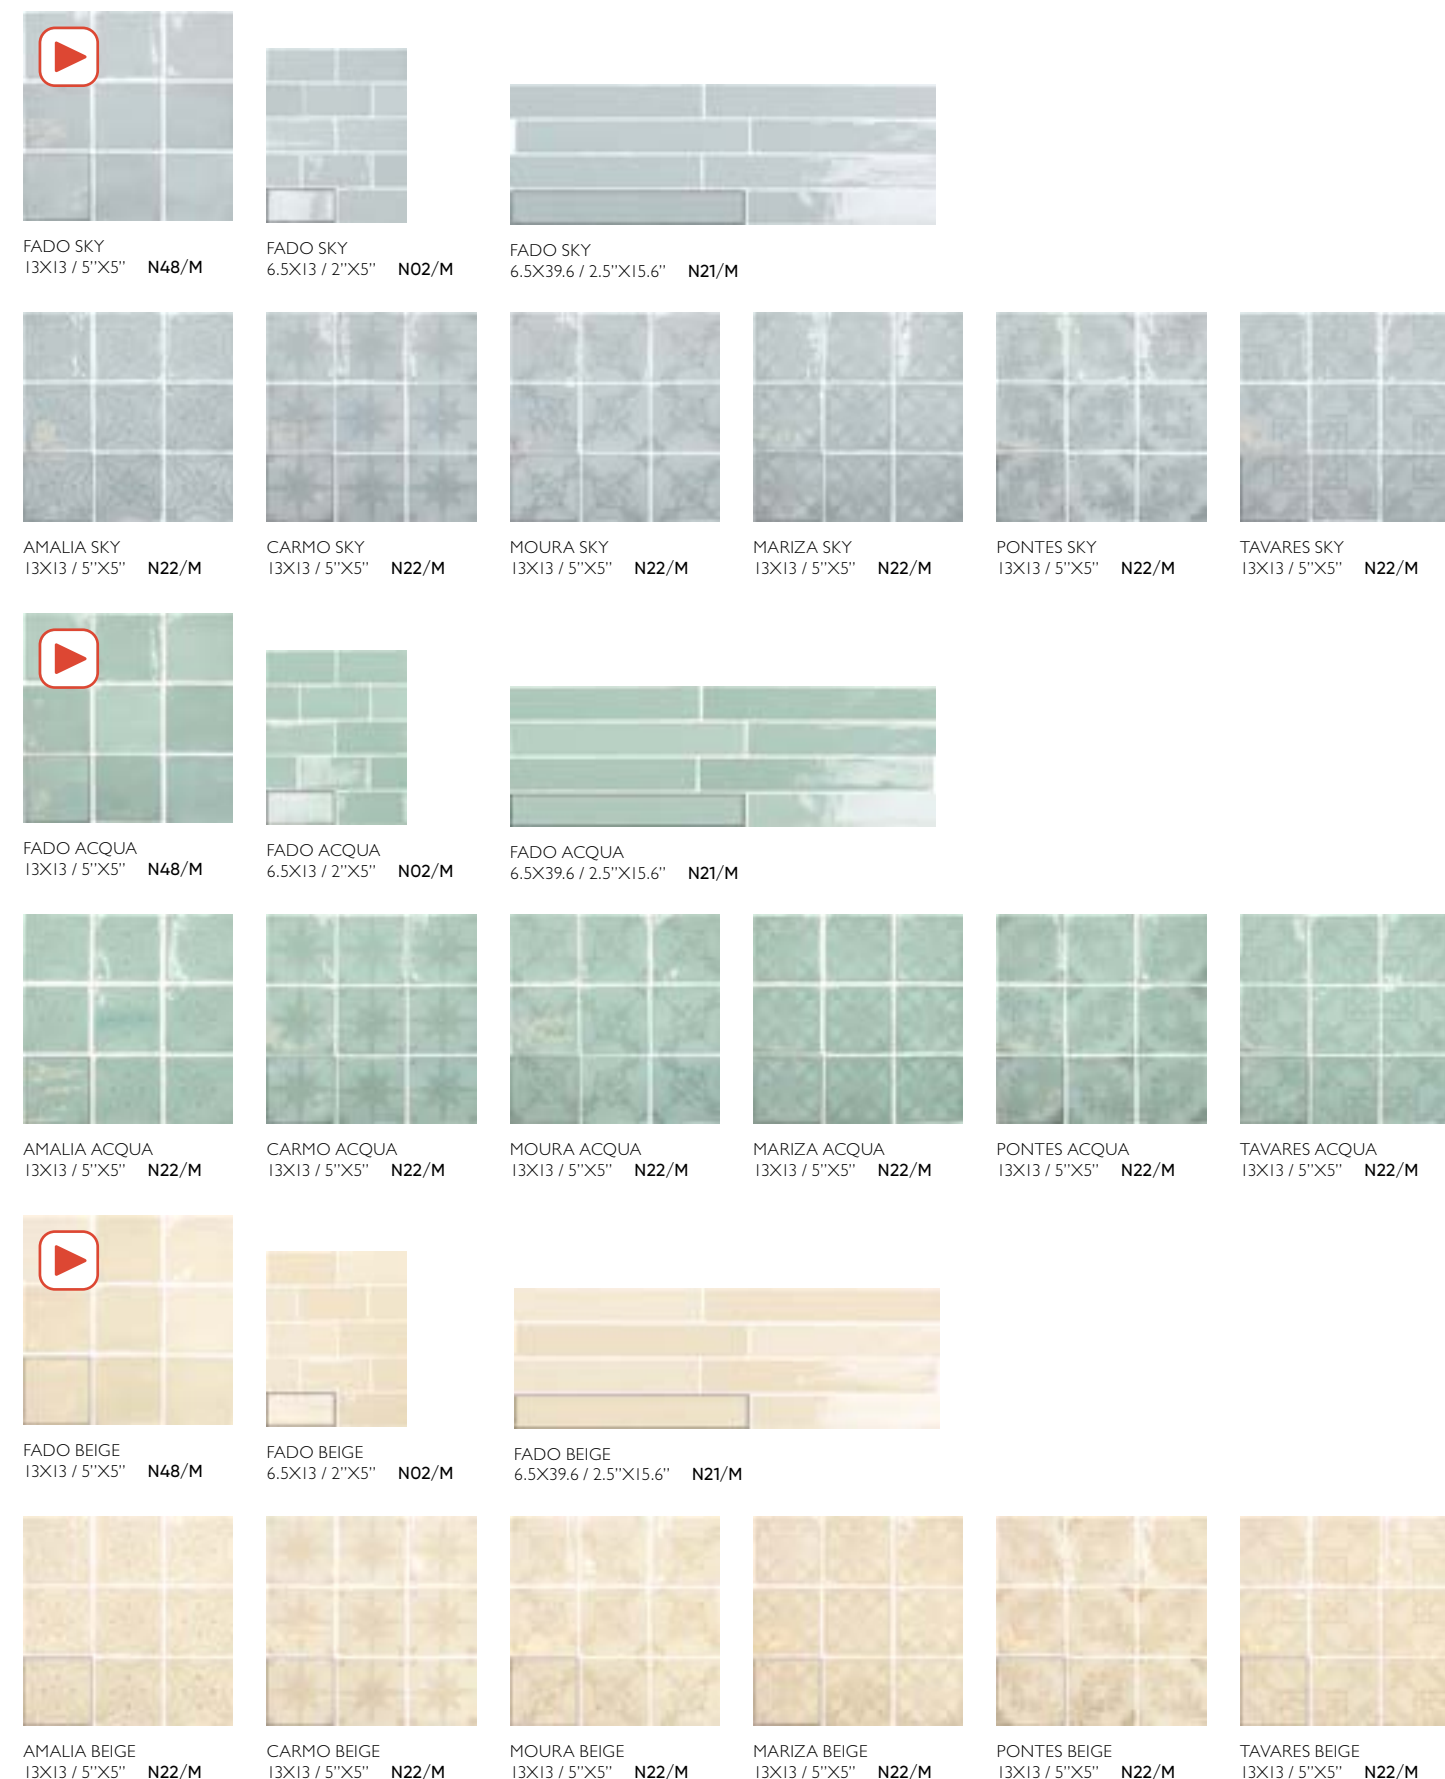

Carmen

Fado
by Sylvie Atanasio