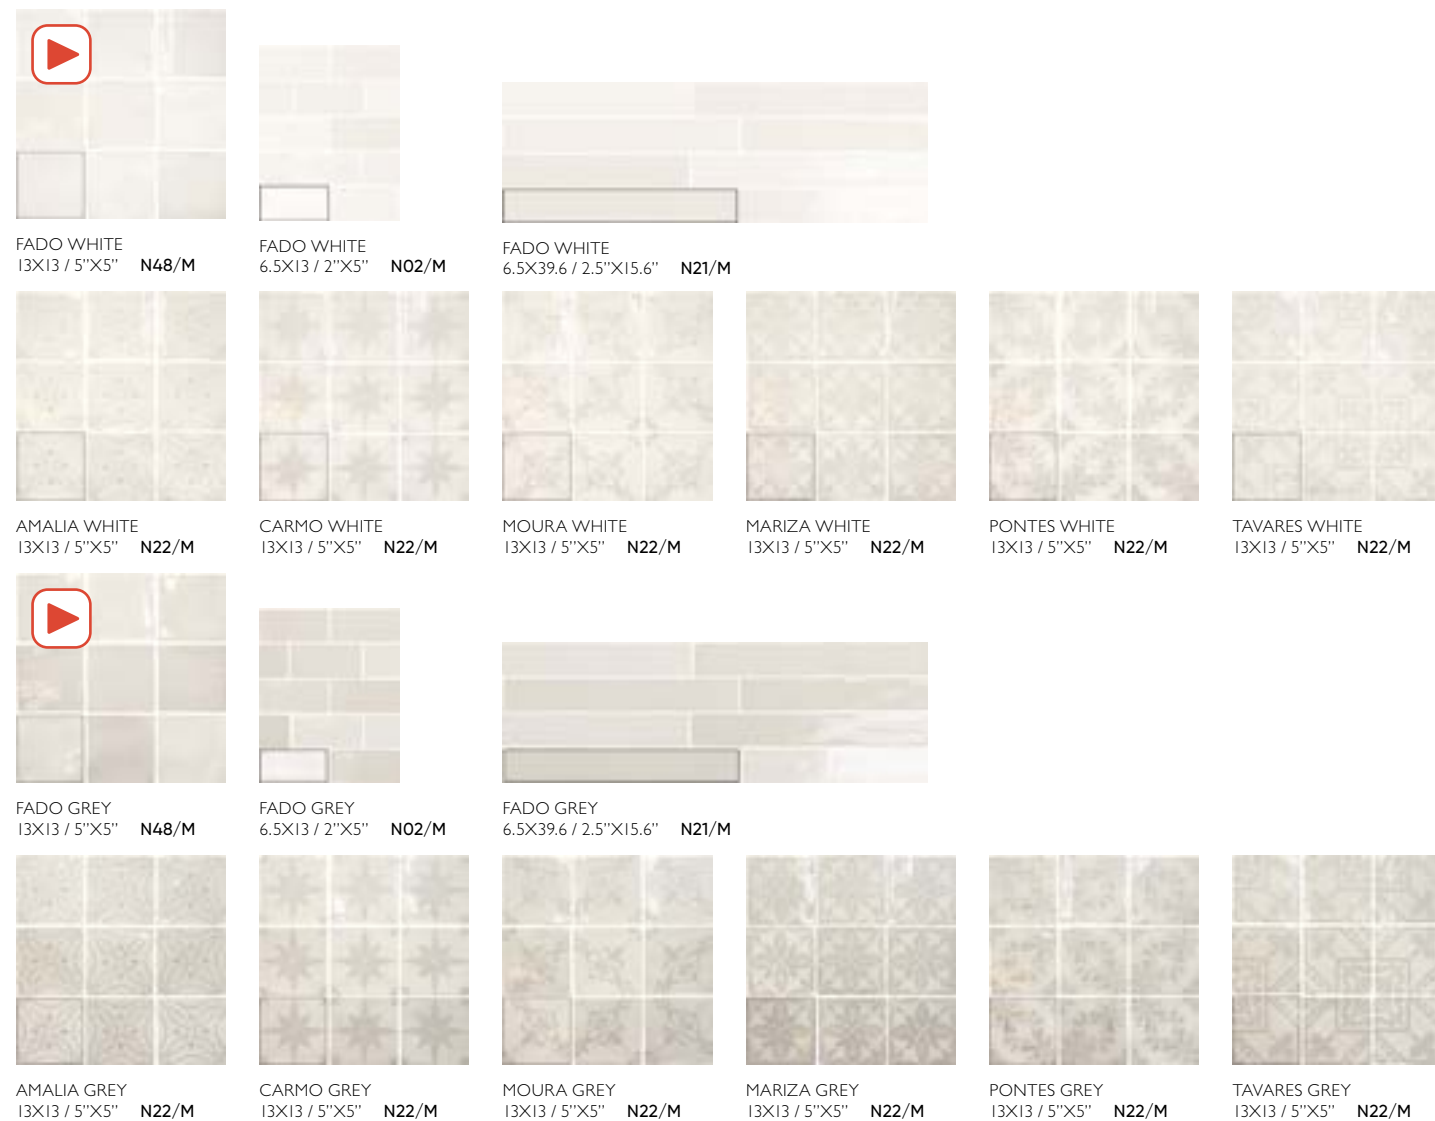

Fado

Inspiration · Inspiración

Enameled cotto · Cotto esmaltado Monochrome · Monocolor Brick · Brick

Sizes · Formatos

6,5x39,6 cm · 2,5"x15,6" 13x13 cm · 5"x5" 6,5x13 cm · 2"x5"