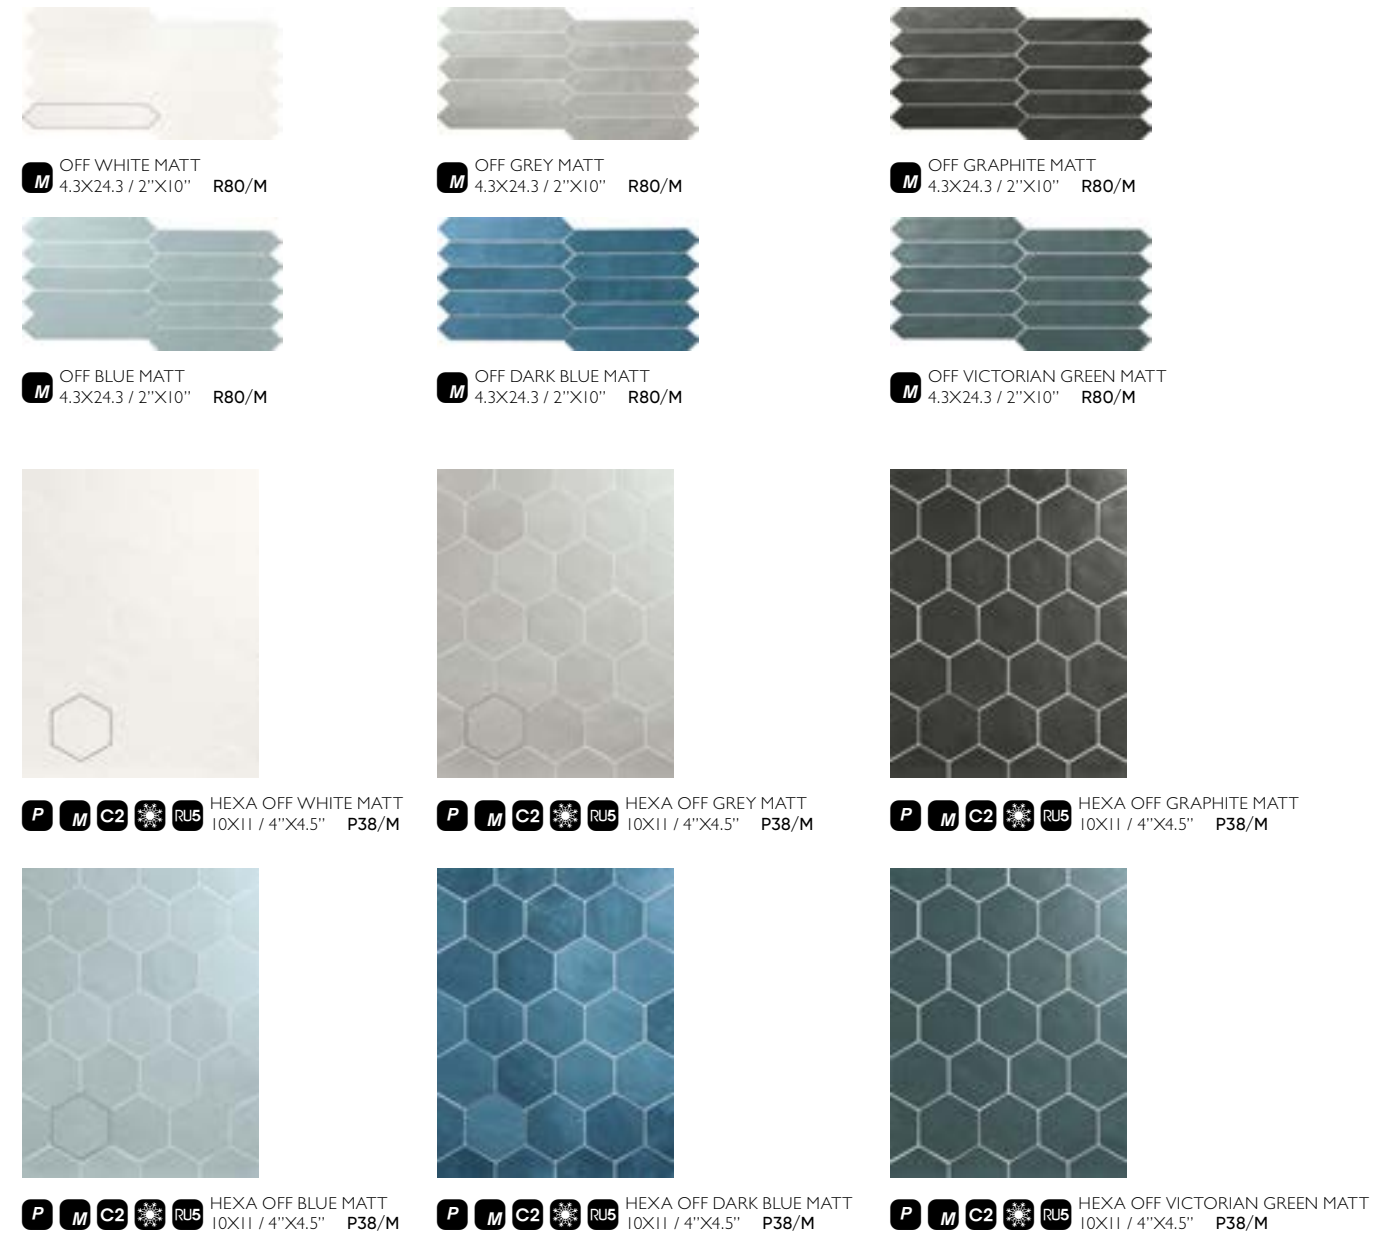

Switch

Inspiration · Inspiración Enameled cotto · Cotto esmaltado Brick · Brick Picket · Losanga Hexagon · Hexágono Monochrome · Monocolor

Sizes · Formatos 4,3x24,3 cm · 2"x10" 10x11 cm · 4"x4,5" 6,2x12,5 cm · 2,5"x5"