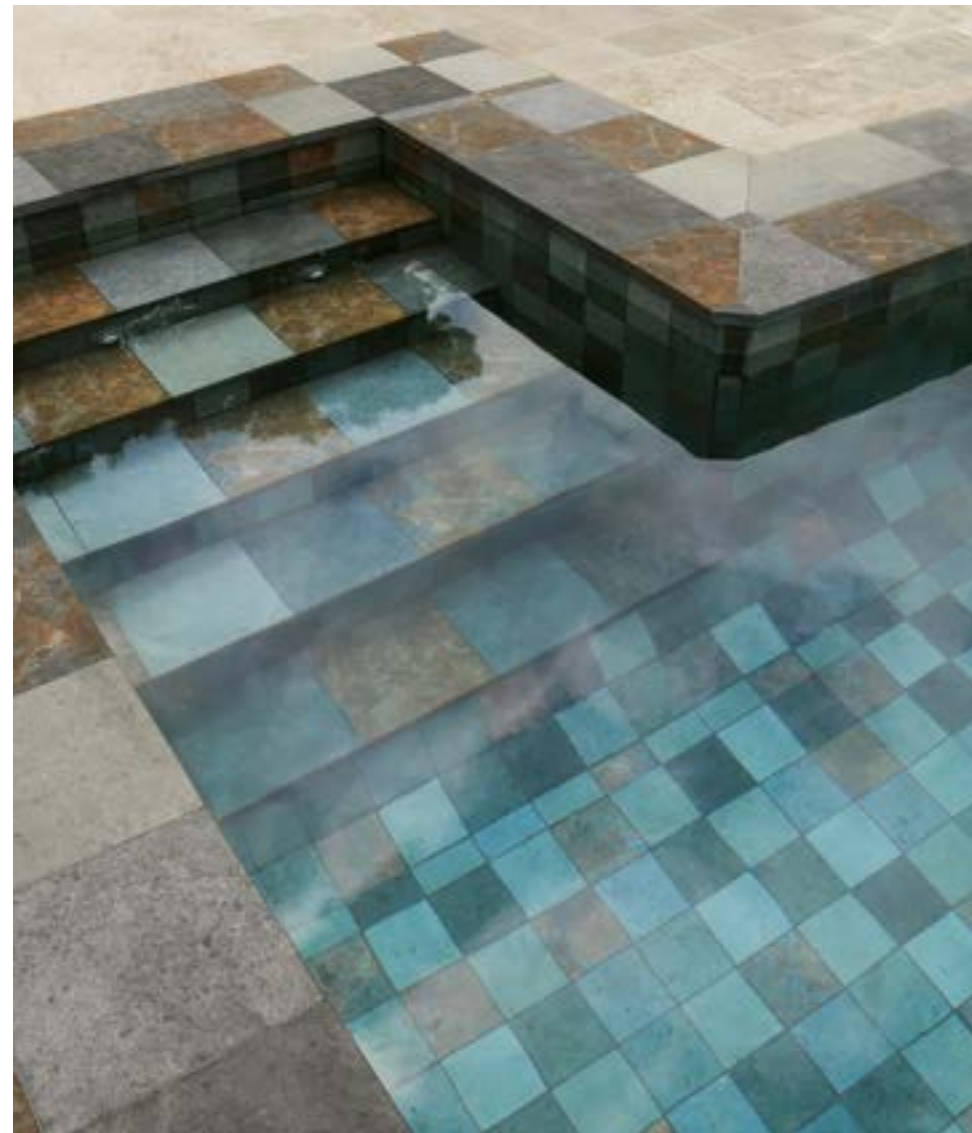

Pierre De Bali

Inspiration · Inspiración

Stone · Piedra

Sizes · Formatos

15x15 cm · 6"x6"

Special pieces · Piezas especiales
Available in all colors
Disponibile en todos los colores

PIERRE DE BALI 15X15, PELDAÑO RECTO PIERRE DE BALI C3 MIX 33X33

Características técnicas · Technical characteristics

- **P** PORCELAIN TILES / PORCELÁNICO
- **M** MATT / MATE
- **C2** CLASS 2 / CLASE 2
- **R10** R10

- **V4** SUBSTANTIAL VARIATION / VARIACION FUERTE
- **F** FROST PROOF / ANTIHIELO
- **RU5** RECOMMENED USE / USO RECOMENDADO - RU5

- **GF** GRAPHIC FACES / VARIACIÓN DE DISEÑO: 50 P.

Para más información técnica, especificaciones e imágenes visite nuestra web
El embalaje de los artículos está sujeto a variaciones, para obtener el dato exacto y actual se recomienda consultar la web.
For more technical information, specifications and images, visit our website
The packing of our items is subject to variations. To get the most accurate and updated information, we recommend to check the website.
Pour plus d'informations techniques, de spécifications et de visuels, visitez notre site web
L'emballage des articles est sujet à variation, pour obtenir les données exactes et actuelles il est recommandé de consulter notre site web.

Ravello

Inspiration · Inspiración

Enameled cotto · Cotto esmaltado Brick · Brick Monochrome · Monocolor

Sizes · Formatos

7,5x30 cm · 3"x12"