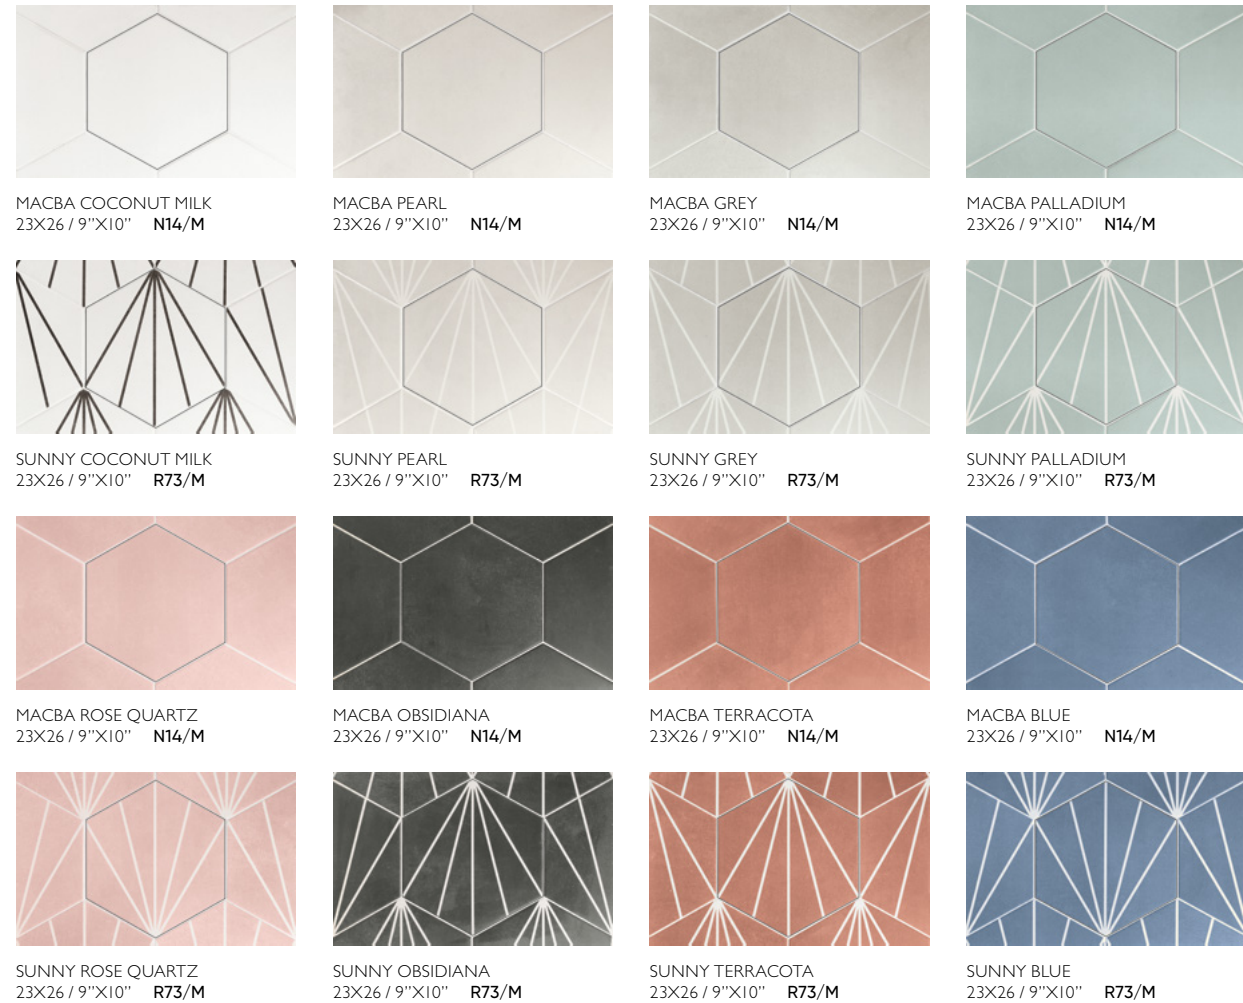

Características técnicas · Technical characteristics

- **P** PORCELAIN TILES / PORCELÁNICO
- **M** MATT / MATE
- **C2** CLASS 2 / CLASE 2
- **V2** SLIGHT VARIATION / VARIACION LEVE
- **RU5** RECOMMENED USE / USO RECOMENDADO - RU5
- **(DCOF) >0.74**
- **GRAPHIC FACES / VARIACIÓN DE DISEÑO: 16 P.**

Para más información técnica, especificaciones e imágenes visite nuestra web
El embalaje de los artículos está sujeto a variaciones, para obtener el dato exacto y actual se recomienda consultar la web.
For more technical information, specifications and images, visit our website
The packing of our items is subject to variations. To get the most accurate and updated information, we recommend to check the website.
Pour plus d'informations techniques, de spécifications et de visuels, visitez notre site web
L'emballage des articles est sujet à variation, pour obtenir les données exactes et actuelles il est recommandé de consulter notre site web.

An ancient Japanese legend promises that anyone who folds a thousand origami cranes will be granted a wish. And this is the inspiration for our Macba collection.

Una antigua leyenda japonesa, según la cual se le concede un deseo a aquel que consiga crear mil grullas de papel, inspira nuestra colección Macba.