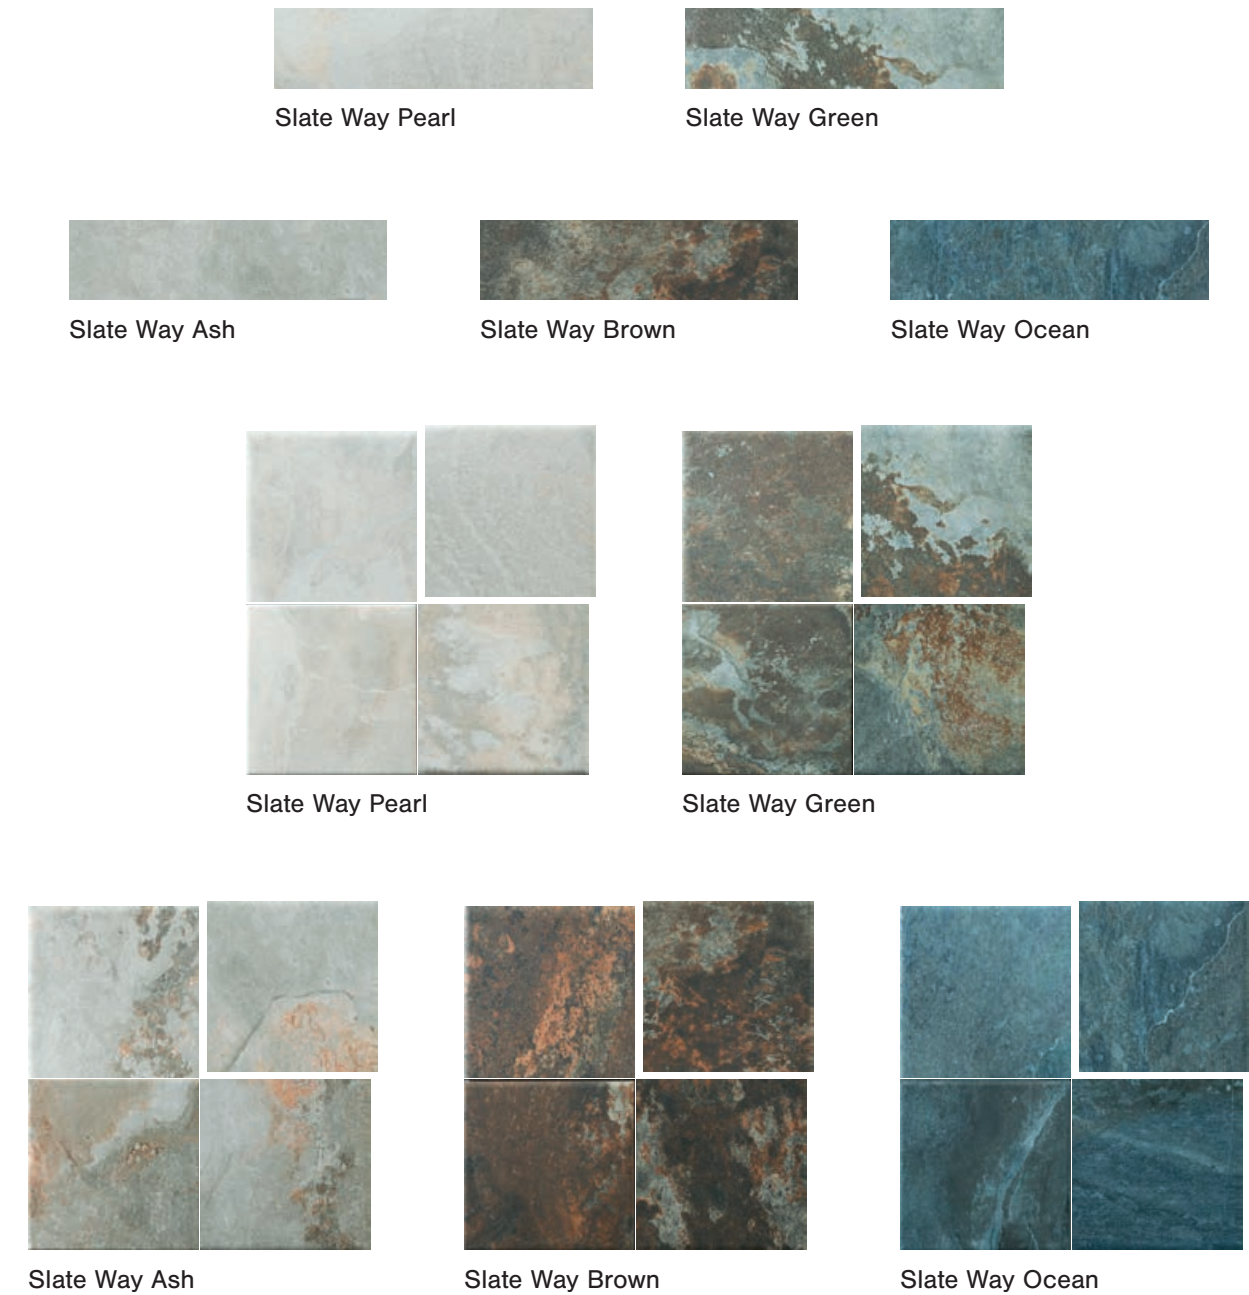

30x30 (7x7)
12"x12"

Malla Coimbra
Slate Way
29x38
12"x15"

60x120 Rec.
24"x48"
± 10,5 mm (Lapatto) **13**

SOLID p. 280

Slate Way Ash

Slate Way Brown

Slate Way Ocean

Normas / Standar / Normes