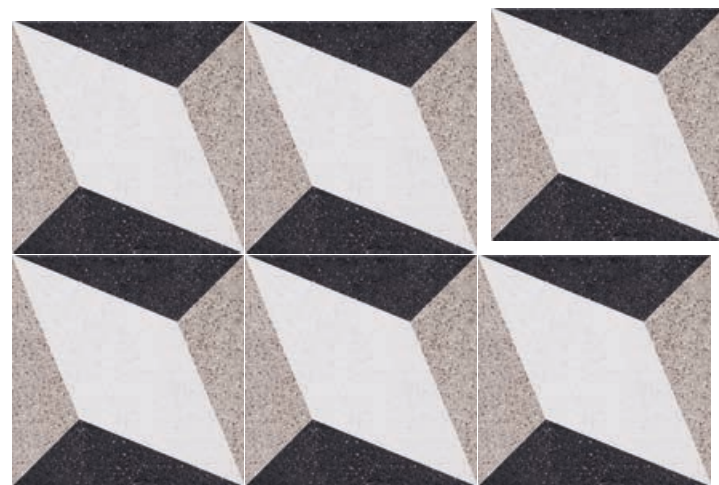

| Cód. tarif. | MT |
|-------------|-------|
| 22,3x22,3 | ORG10 |

Dc. Klee

GRES PORCELÁNICO ESMALTADO
GLAZED PORCELAIN TILES · GRÈS CÉRAME ÉMAILLÉ

Dc. Klee

Pvto. / Floor / Sol: Dc. Klee 22,3x22,3 - Rovere Brown 20x120