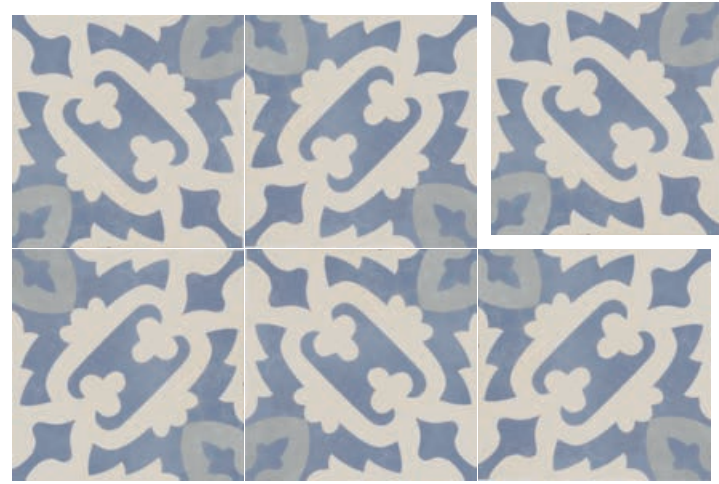

| Cód. tarif. | MT |
|-------------|-------|
| 22,3x22,3 | ORG10 |

Art Rodin

GRES PORCELÁNICO ESMALTADO
GLAZED PORCELAIN TILES · GRÈS CÉRAME ÉMAILLÉ

Rodin

Rvto. / Wall / Rvfm.: Burlingstone Perla 60x120 - Viggo Arce 20x75
Pvto. / Floor / Sol: Rodin 22,3x22,3