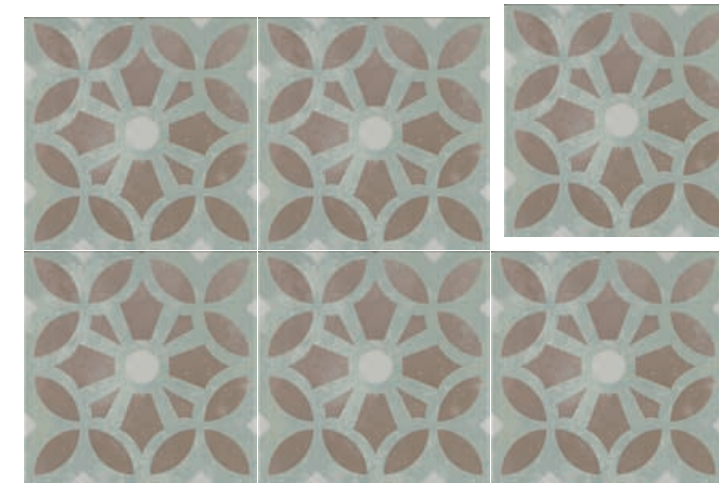

Art Cezzane

GRES PORCELÁNICO ESMALTADO
GLAZED PORCELAIN TILES · GRÈS CÉRAME ÉMAILLÉ

Cezzane