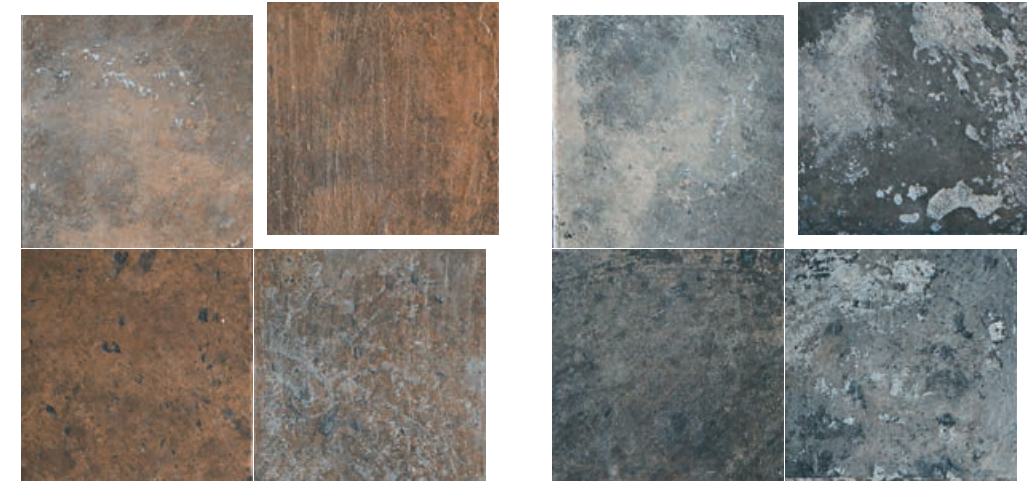

Senesi

GRES PORCELÁNICO ESMALTADO
GLAZED PORCELAIN TILES · GRÈS CÉRAME ÉMAILLÉ

Senesi Copper

Senesi Ferro