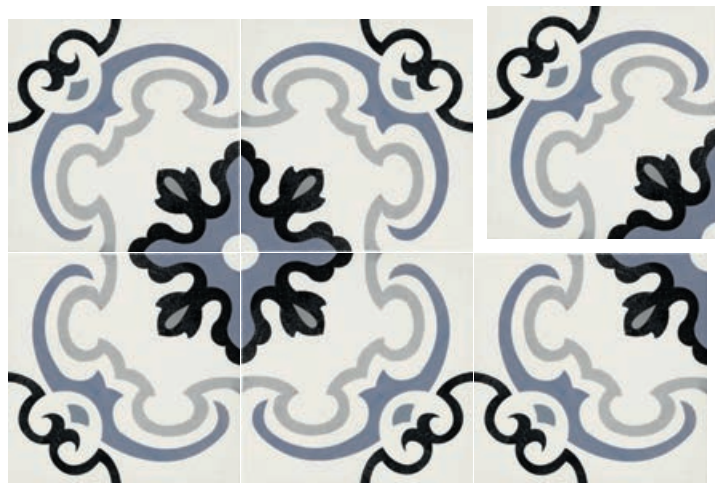

Art Monet

GRES PORCELÁNICO ESMALTADO
GLAZED PORCELAIN TILES · GRÈS CÉRAMÉ ÉMAILLÉ

Monet