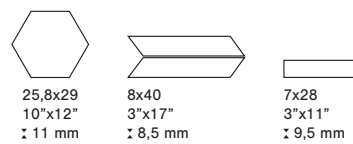

| Cód. tarif. | MT |
|-------------|-------|
| 19,8x22,8 | ORG11 |

Rvto. / Wall / Rvtm.: Toscana Siena 25,8x29
 Pvto. / Floor / Sol: Toscana Siena 25,8x29

Formatos / Sizes / Formats

Toscana

GRES PORCELÁNICO ESMALTADO
 GLAZED PORCELAIN TILES · GRÈS CÉRAMÉ ÉMAILLÉ