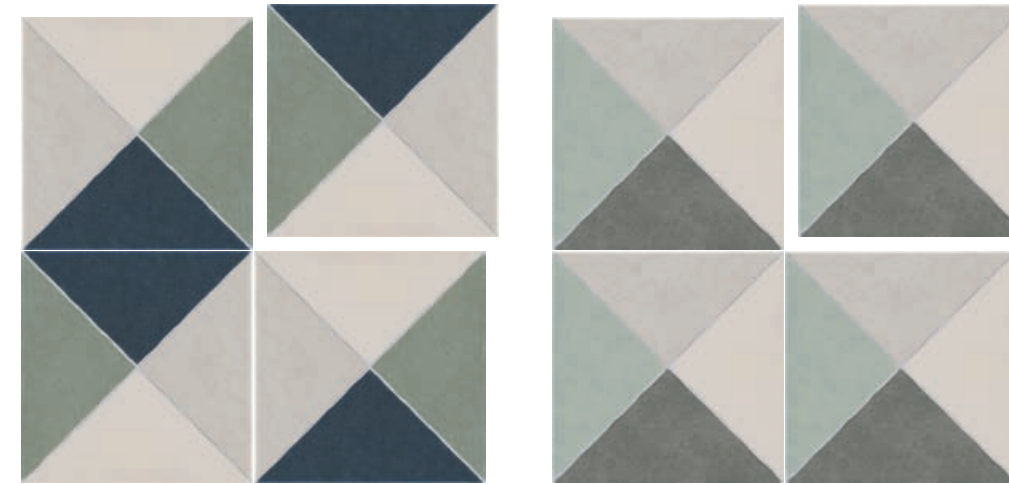

Diamond

GRES PORCELÁNICO ESMALTADO
GLAZED PORCELAIN TILES · GRÈS CÉRAMÉ ÉMAILLÉ

Diamond Navi

Diamond Sage