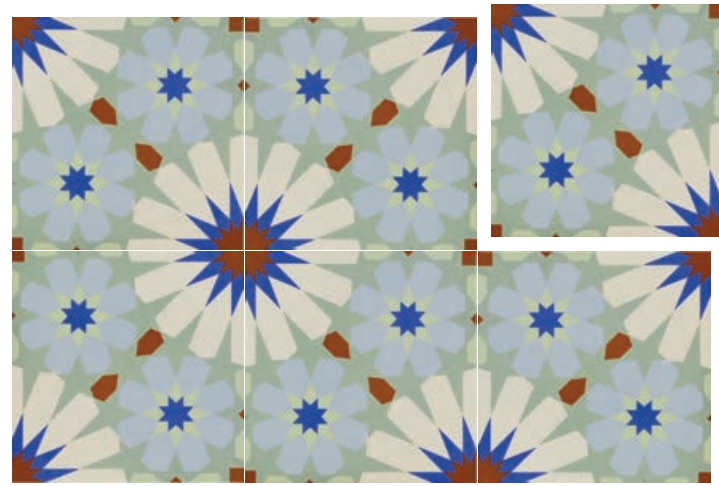

Art Cassatt

GRES PORCELÁNICO ESMALTADO
GLAZED PORCELAIN TILES · GRÈS CÉRAME ÉMAILLÉ

Cassatt

Pvto. / Floor / Sol: Cassatt 22,3x22,3 - Art Blanco 22,3x22,3

Formatos / Sizes / Formats

22,3x22,3
8"x8"
± 11 mm

Normas / Standar / Normes