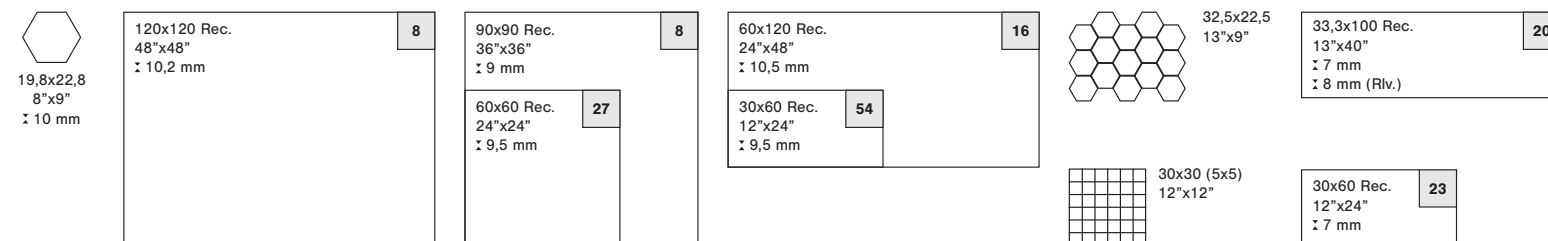

WHITE BODY p. 380

SOLID p. 298

Normas / Standar / Normes

	MT
DIN 51130	R9
UNE 41901 EX	Clase 1
DIN 51097	-
BS-EN 16165	-

Cód. tarif.	MT
19,8x22,8	ORG11