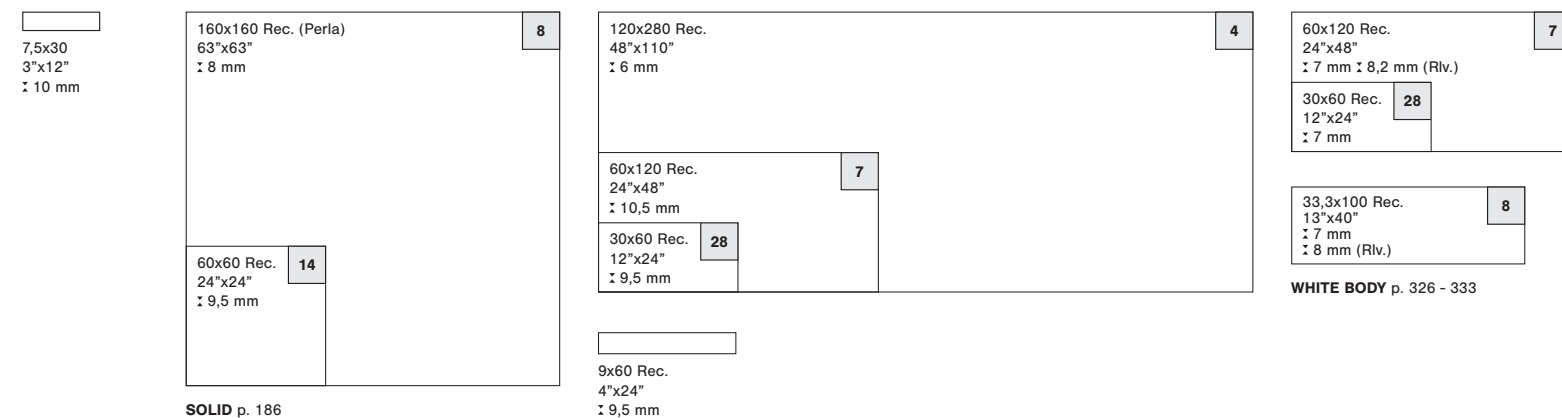

Formatos / Sizes / Formats

Cód. tarif. GL
7,5x30 ORG07