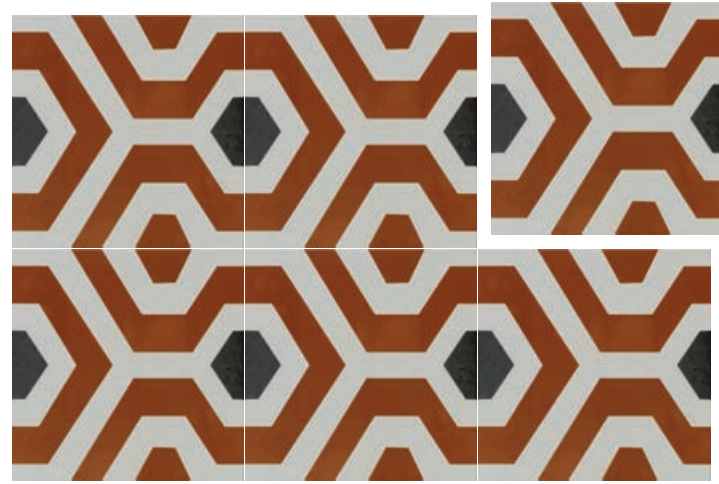

Art Gauguin

GRES PORCELÁNICO ESMALTADO
GLAZED PORCELAIN TILES · GRÈS CÉRAME ÉMAILLÉ

Gauguin