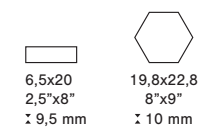

Formatos / Sizes / Formats

Disponibile / Available / Disponible:
Trim Mayfair 1,5x20 - Blanco, Bco. Mate, Negro, Negro Mate, Beige, Perla, Gris, Tortora
Trim Basic 1,2x30 - Blanco, Bco. Mate, Negro, Negro Mate, Beige, Perla, Gris, Tortora

Cód. tarif.	
6,5x20	ORG01
1,5x20	P07
1,2x30	P13