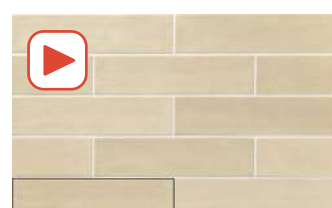

ACQUARELLA IVORY
7.5X30 / 3"X12" L20/M