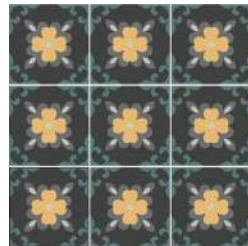

DAHLIA NIGHT
15X15 / 6"X6" L33/M