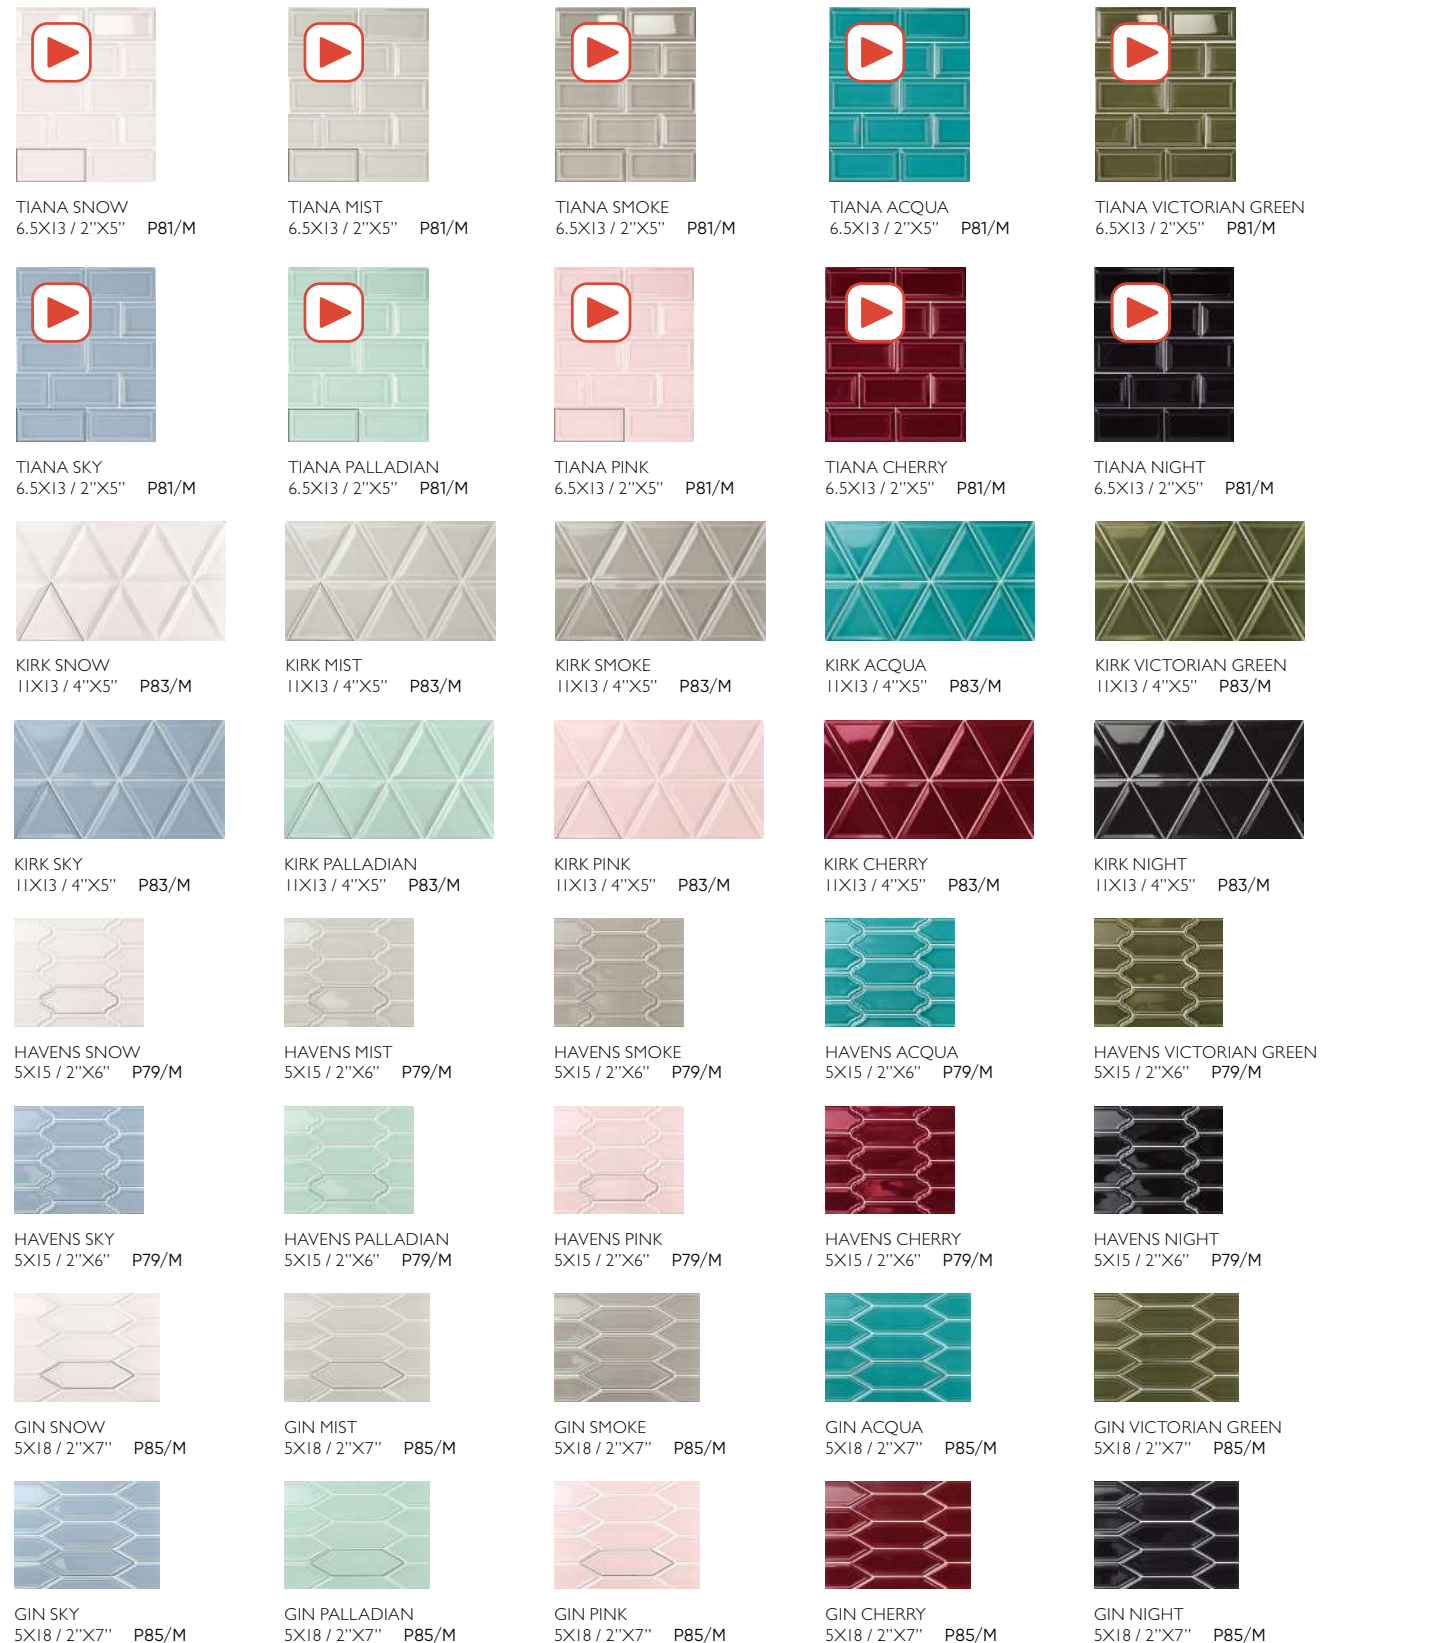

Hamptons

Inspiration · Inspiración Brick · Brick Alfardon · Alfardon Triangle · Triángulo Diamond · Diamante Monochrome · Monocolor Crackled · Craquelado

Sizes · Formatos 5x18 cm · 2"x7" 5x15 cm · 2"x6" 11x13 cm · 4"x5" 6,5x13 cm · 2"x5"