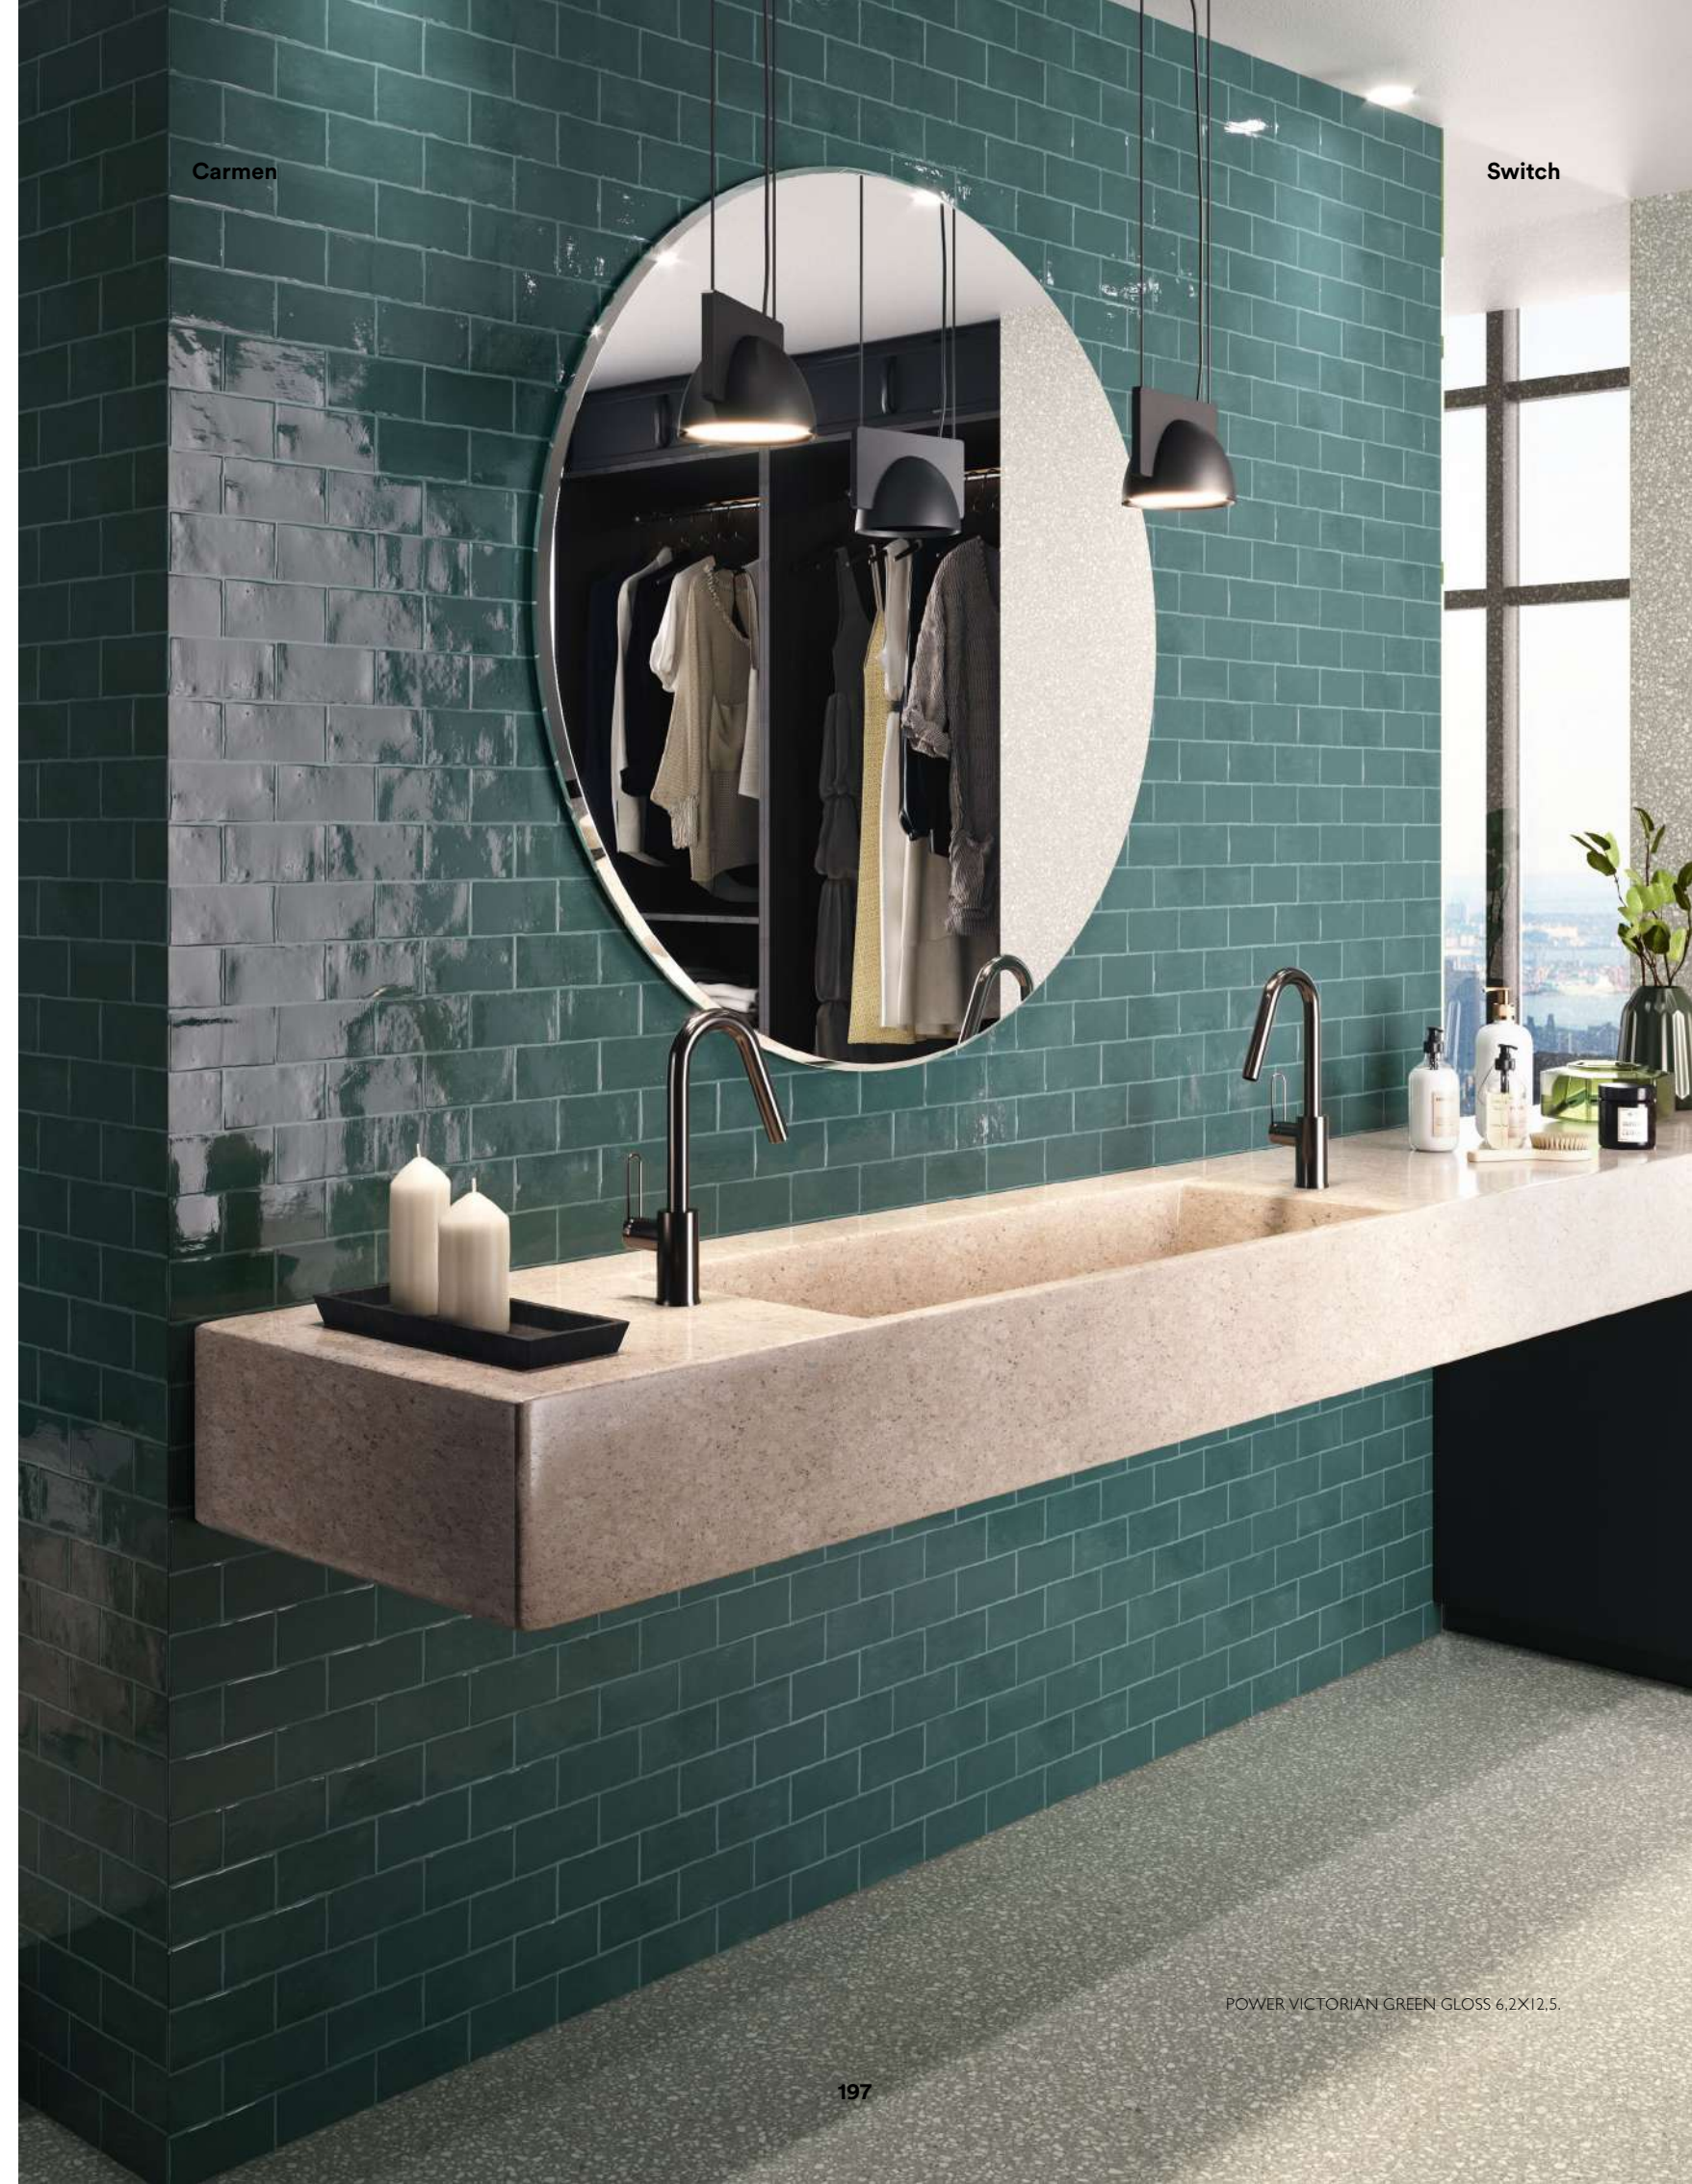

Características técnicas · Technical characteristics

PB WHITE BODY / PASTA BLANCA

WT WALL TILE / REVESTIMIENTO

V3 MODERATE VARIATION / VARIACION MODERADA

(DCOF) >0.42

GRAPHIC FACES / VARIACIÓN DE DISEÑO:
4.3X24.3 - 25 piezas / faces/pièces
10X11 - 18 piezas / faces/pièces
6.2X12.5 - 20 piezas / faces/pièces

Para más información técnica, especificaciones e imágenes visite nuestra web
El embalaje de los artículos está sujeto a variaciones, para obtener el dato exacto y actual se recomienda consultar la web.
For more technical information, specifications and images, visit our website
The packing of our items is subject to variations. To get the most accurate and updated information, we recommend to check the website.
Pour plus d'informations techniques, de spécifications et de visuels, visitez notre site web
L'emballage des articles est sujet à variation, pour obtenir les données exactes et actuelles il est recommandé de consulter notre site web.

Carmen

Switch

POWER VICTORIAN GREEN GLOSS 6.2X12.5