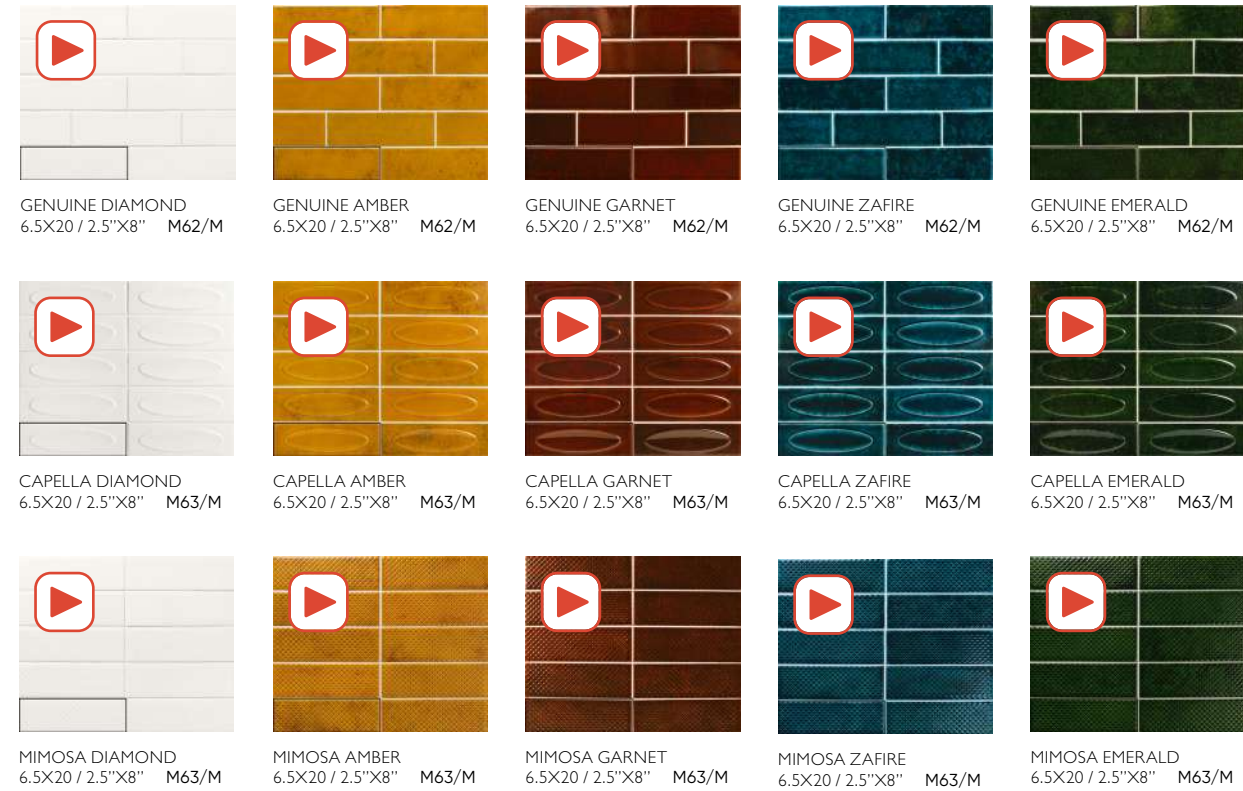

EDGE STICK FRAME
1.5 X 30 / 0.6" X 12" K24/P

Genuine

Inspiration · Inspiración

Enameled cotto · Cotto esmaltado Brick · Brick Monochrome · Monocolor Cracked · Craquelado

Sizes · Formatos

10x10 cm · 4"x4" 6,5x20 cm · 2,5"x8"