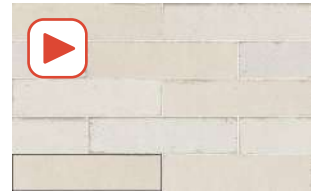

7x28 cm · 3"x11"

MURUS NIX
7X28 / 3"X11" J87/M

MURUS OCEANUM
7X28 / 3"X11" J87/M

MURUS VIRIDI
7X28 / 3"X11" J87/M

MURUS NOCTA
7X28 / 3"X11" J87/M

MURUS TERRA
7X28 / 3"X11" J87/M

MURUS GRISEO
7X28 / 3"X11" J87/M