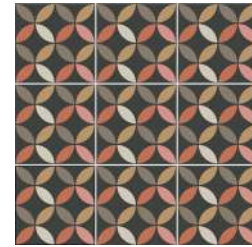

Dahlia

Inspiration · Inspiración

Hydraulic tile · Hidráulico

Sizes · Formatos

15x15 cm · 6"x6"

DAHLIA DAY
15X15 / 6"X6" L33/M

DAISY DAY
15X15 / 6"X6" L33/M

JASMINE DAY
15X15 / 6"X6" L33/M