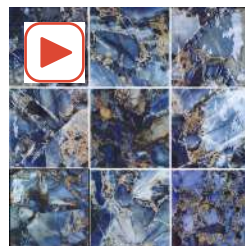

Cool

Inspiration · Inspiración

Stone · Piedra

Sizes · Formatos

15x15 cm · 6"x6"

COOL AZURITE
15X15 / 6"X6" L37/M

COOL BERILO
15X15 / 6"X6" L37/M

COOL SAPPHIRE
15X15 / 6"X6" L37/M