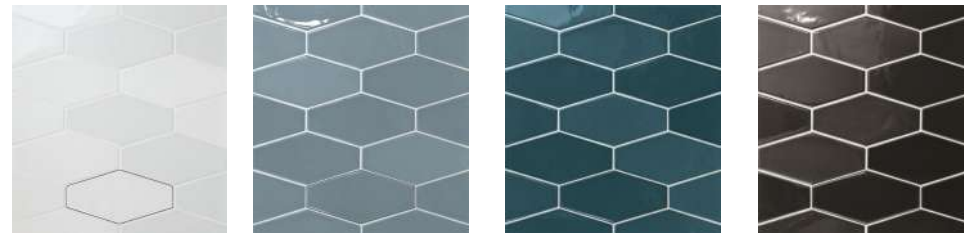

Harlequin

Inspiration · Inspiración

Hexagon · Hexágono Monochrome · Monocolor

Sizes · Formatos

10x20 cm · 4"x8"

HARLEQUIN WHITE
10X20 / 4"x8" P32/M

HARLEQUIN SKY
10X20 / 4"x8" P32/M

HARLEQUIN NAVY
10X20 / 4"x8" P33/M