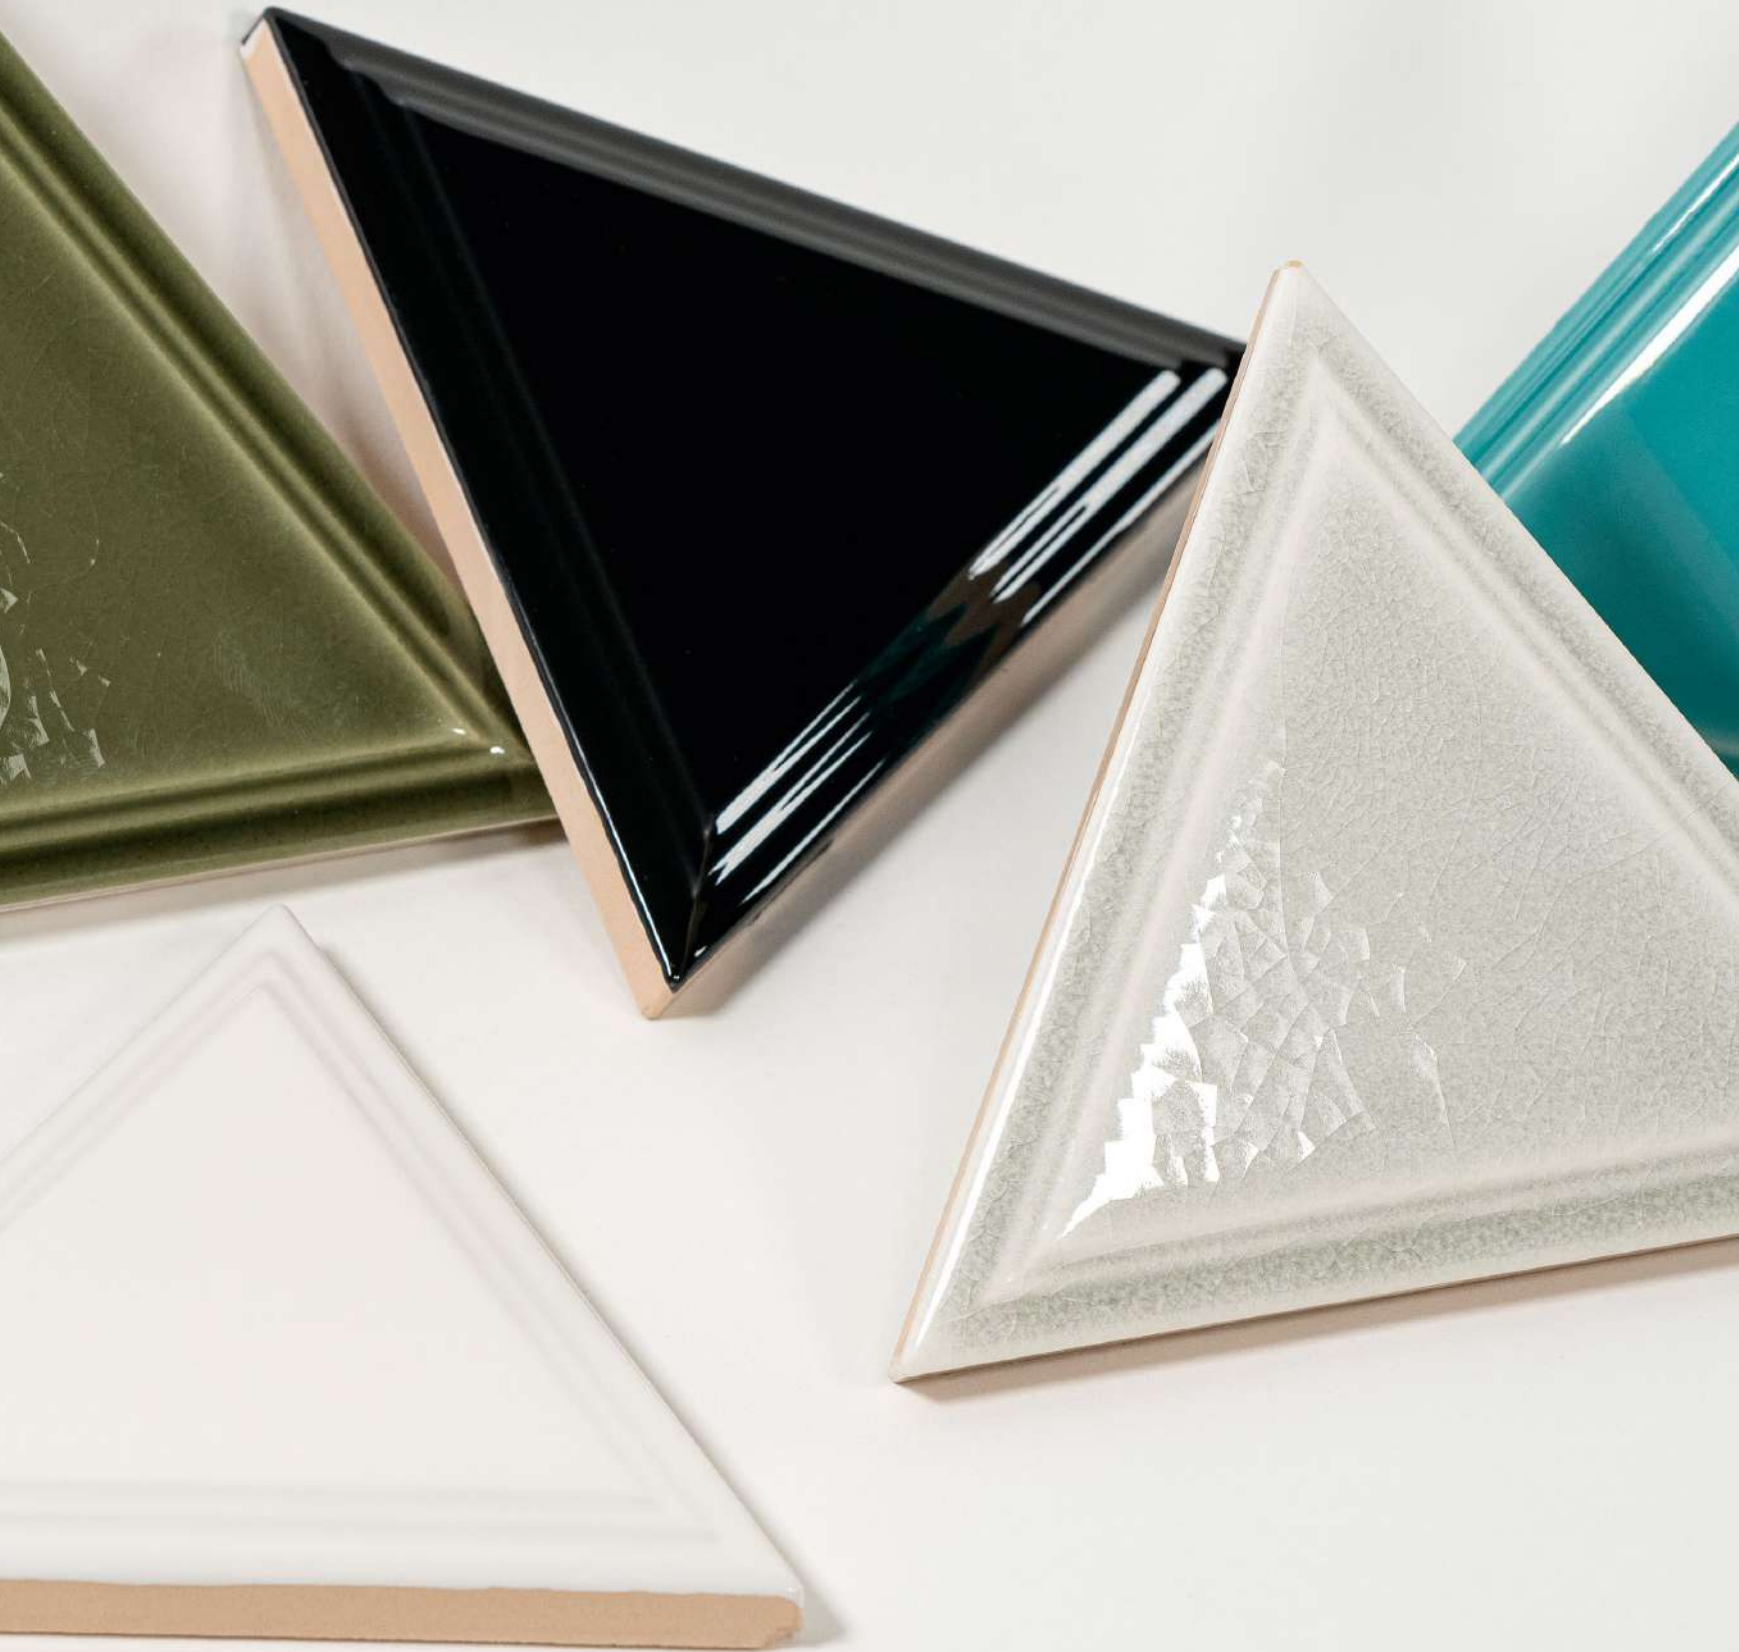

Triangle

The triangle tile is a complement often used to round off geometric compositions that combine various shapes. In the past, it was used to fill in corners in designs of alfarzones (elongated hexagons), such as on the floor of the fifteenth-century Conangle Church, proving its use as a complementary piece. It was only very recently that the triangle tile bounced back as a ceramic piece with an amazing scope for decoration. It's now used in designs where this format takes centre stage.

At Carmen we've revived this format to explore all its possibilities as a piece that encompasses all the beauty of tiles, showcasing its key features of format, enamel coating and colour

Triángulo

El triángulo cerámico es una pieza de complemento que usualmente servía para completar composiciones geométricas que combinaban diferentes formas. Usualmente se utilizaba para rellenar esquinas en composiciones de alfarzones (hexágonos alargados) como en el antiguo pavimento de la iglesia de Conangle en Barcelona (S.XV), por lo que siempre fueron una pieza complementaria. Fue muy recientemente cuando el triángulo cerámico se recuperó como una pieza cerámica con mayor calado decorativo. Hoy en día se utiliza en colocaciones donde este formato es el claro protagonista.

En Carmen recuperamos este formato para explorar todas sus posibilidades como una pieza que encierra toda la belleza de la cerámica explotando sus principales características: formato, esmalte y color.