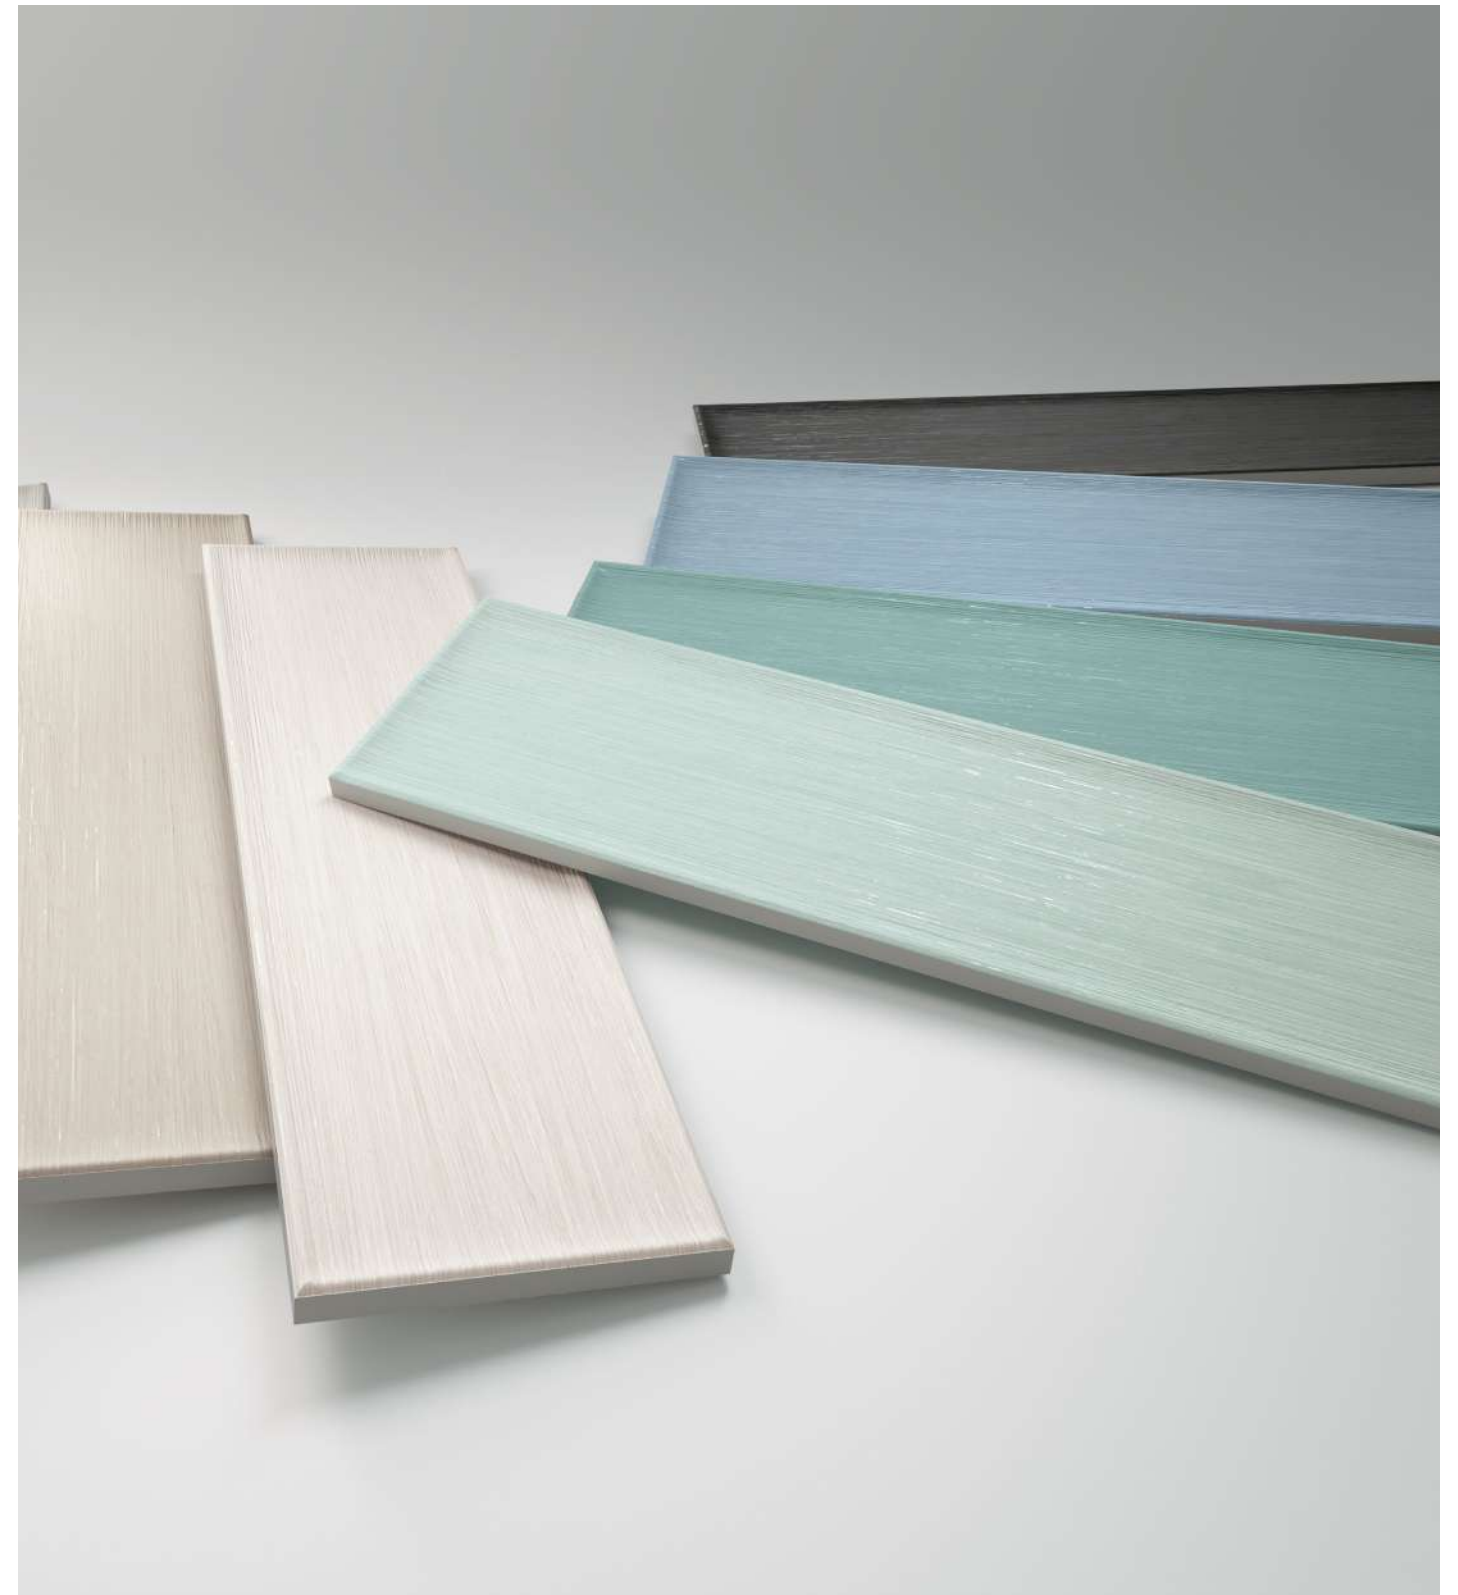

W WALL TILE / REVESTIMIENTO

M MATT / MATE

V1 UNIFORM APPEARANCE / ASPECTO UNIFORME

G GRAPHIC FACES / VARIACIÓN DE DISEÑO:
10X40 - 10 piezas / faces/pièces

Para más información técnica, especificaciones e imágenes visite nuestra web
El embalaje de los artículos está sujeto a variaciones, para obtener el dato exacto y actual se recomienda consultar la web.
For more technical information, specifications and images, visit our website
The packing of our items is subject to variations. To get the most accurate and updated information, we recommend to check the website.
Pour plus d'informations techniques, de spécifications et de visuels, visitez notre site web
L'emballage des articles est sujet à variation, pour obtenir les données exactes et actuelles il est recommandé de consulter notre site web.

If you find the walls of your kitchen or bathroom boring and dull, it's time to decorate them with another look. Let yourself be carried away by the imagination, good taste and ideas that we bring you with Roxy, a collection inspired by the latest trends in wallpaper with the most cute format of Carmen.

Si las paredes de tu cocina o del cuarto de baño te resultan aburridas y sosas, es el momento de decorarlas con otro aire. Déjate llevar por la imaginación, el buen gusto y las ideas que te traemos con Roxy, una colección inspirada en las últimas tendencias de papeles pintados con el formato más coqueto de Carmen.