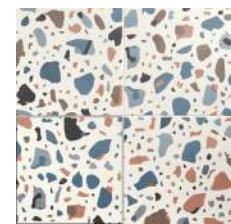

ISLA BLUE MIX
20X20 / 8"x8" P95/M