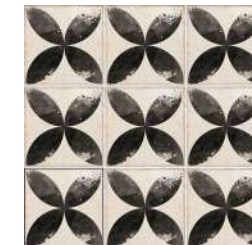

DAROQA BLACK
15X15 / 6"X6" R59/M