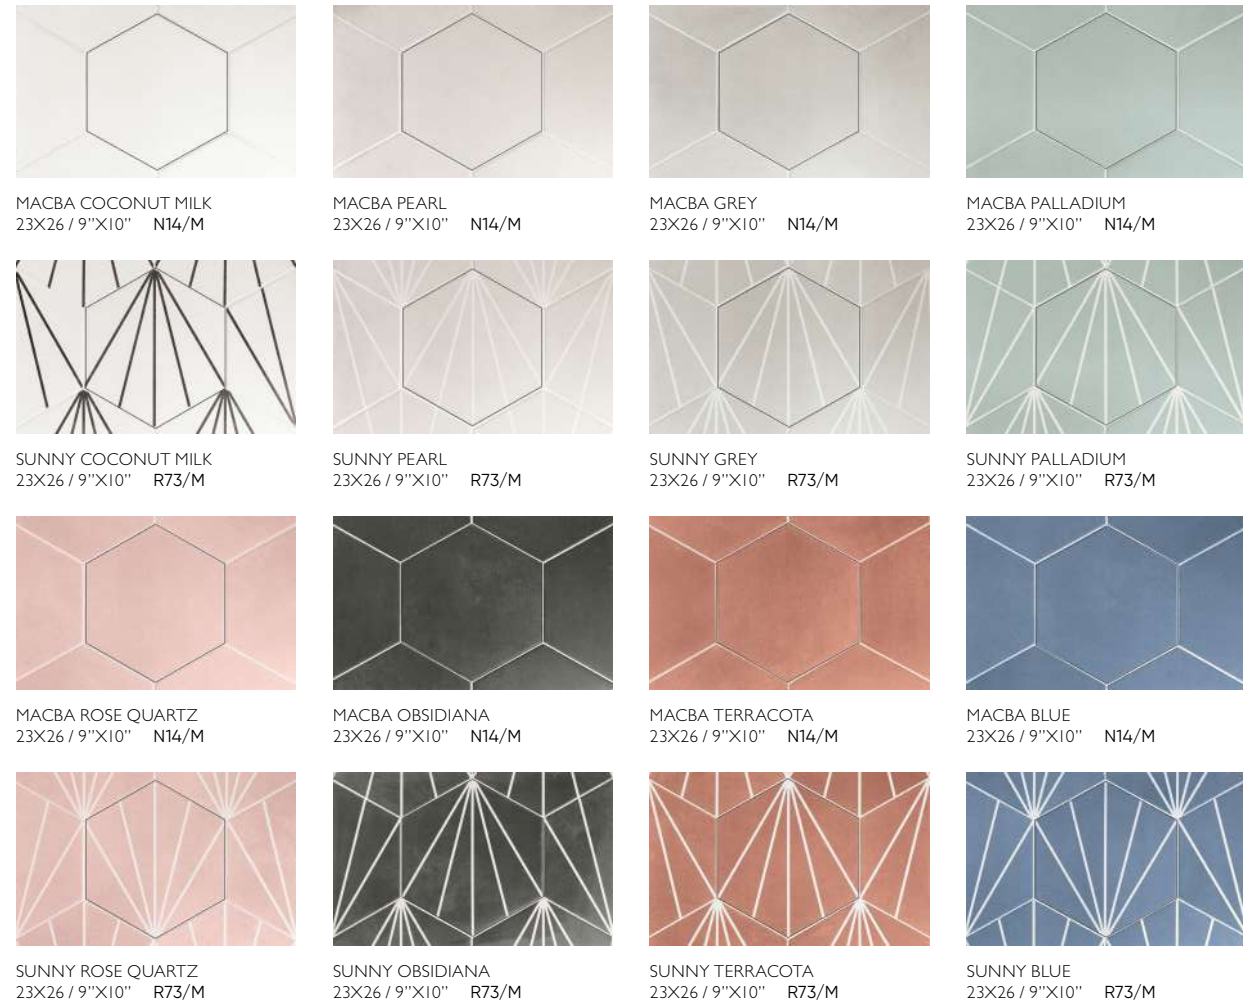

Características técnicas · Technical characteristics

- **P** PORCELAIN TILES / PORCELÁNICO
- **M** MATT / MATE
- **C2** CLASS 2 / CLASE 2
- **V2** SLIGHT VARIATION / VARIACION LEVE
- **R15** RECOMMENED USE / USO RECOMENDADO - R15
- **(DCOF) >0.74**
- **+** GRAPHIC FACES / VARIACIÓN DE DISEÑO:
  23X26 - 16 piezas / faces/pièces

Para más información técnica, especificaciones e imágenes visite nuestra web
El embalaje de los artículos está sujeto a variaciones, para obtener el dato exacto y actual se recomienda consultar la web.
For more technical information, specifications and images, visit our website
The packing of our items is subject to variations. To get the most accurate and updated information, we recommend to check the website.
Pour plus d'informations techniques, de spécifications et de visuels, visitez notre site web
L'emballage des articles est sujet à variation, pour obtenir les données exactes et actuelles il est recommandé de consulter notre site web.

An ancient Japanese legend promises that anyone who folds a thousand origami cranes will be granted a wish. And this is the inspiration for our Macba collection.

Una antigua leyenda japonesa, según la cual se le concede un deseo a aquel que consiga crear mil grullas de papel, inspira nuestra colección Macba.