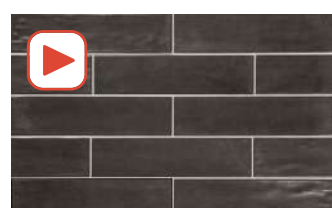

ACQUARELLA ROSE
7.5X30 / 3"X12" L20/M

INCISION ACQUARELLA ROSE
20X20 / 8"X8" M32/M

ACQUARELLA BLUE
7.5X30 / 3"X12" L20/M

INCISION ACQUARELLA BLUE
20X20 / 8"X8" M32/M

ACQUARELLA GRAPHITE
7.5X30 / 3"X12" L20/M