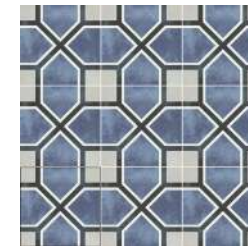

Fleur

Inspiration · Inspiración

Hydraulic tile · Hidráulico

Sizes · Formatos

15x15 cm · 6"x6"

FLEUR GREY
15X15 / 6"X6" R59/M

ANTOINETTE
15X15 / 6"X6" R59/M

MADELINE
15X15 / 6"X6" R59/M