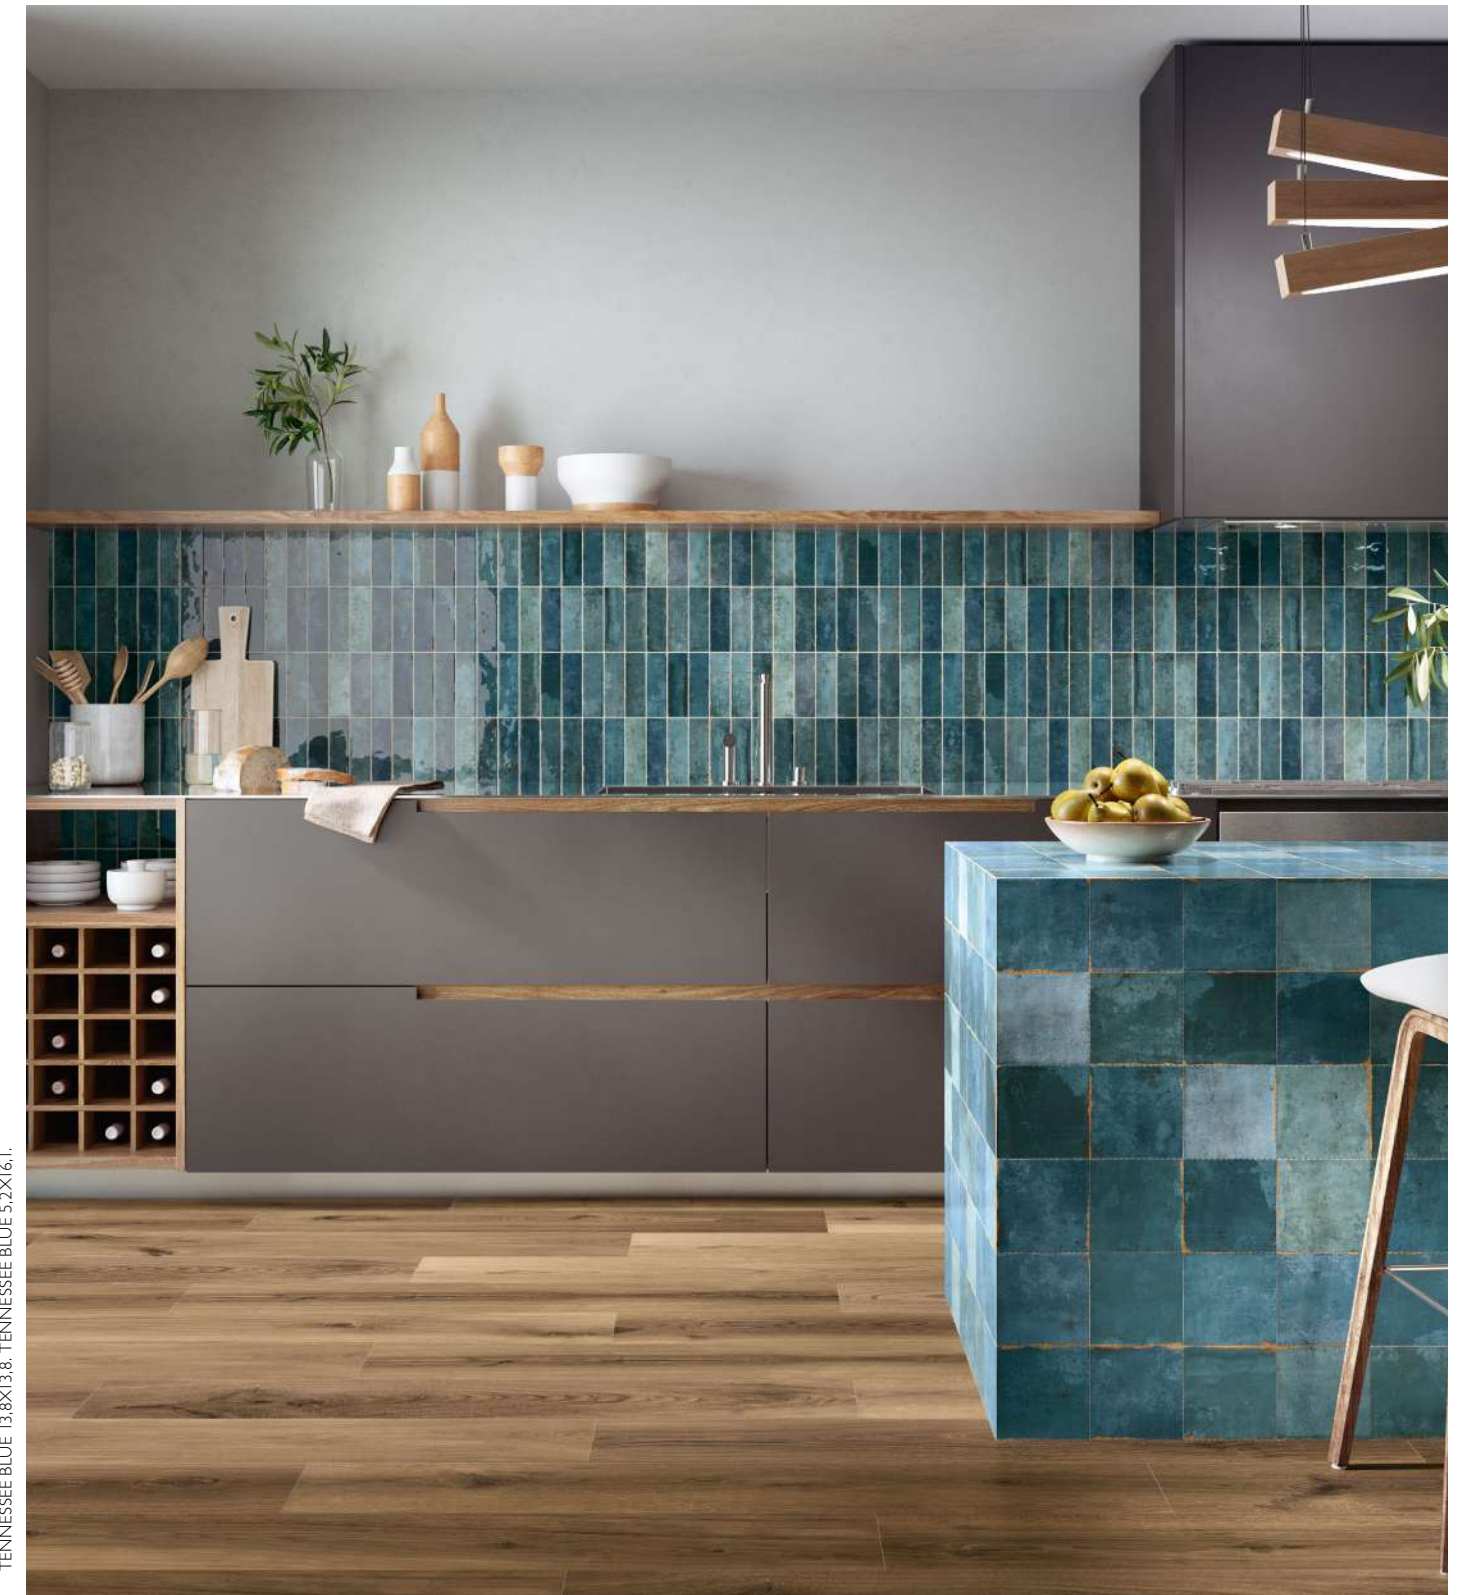

Tennessee es el lugar de encuentro de la cerámica artesanal con las últimas tecnologías de fabricación cerámica. La idea de esta colección es mantener la delicadeza artesana en una pieza única por su formato novedoso (5,2x16,1 y 13,8x13,8) y su amplia gama cromática.