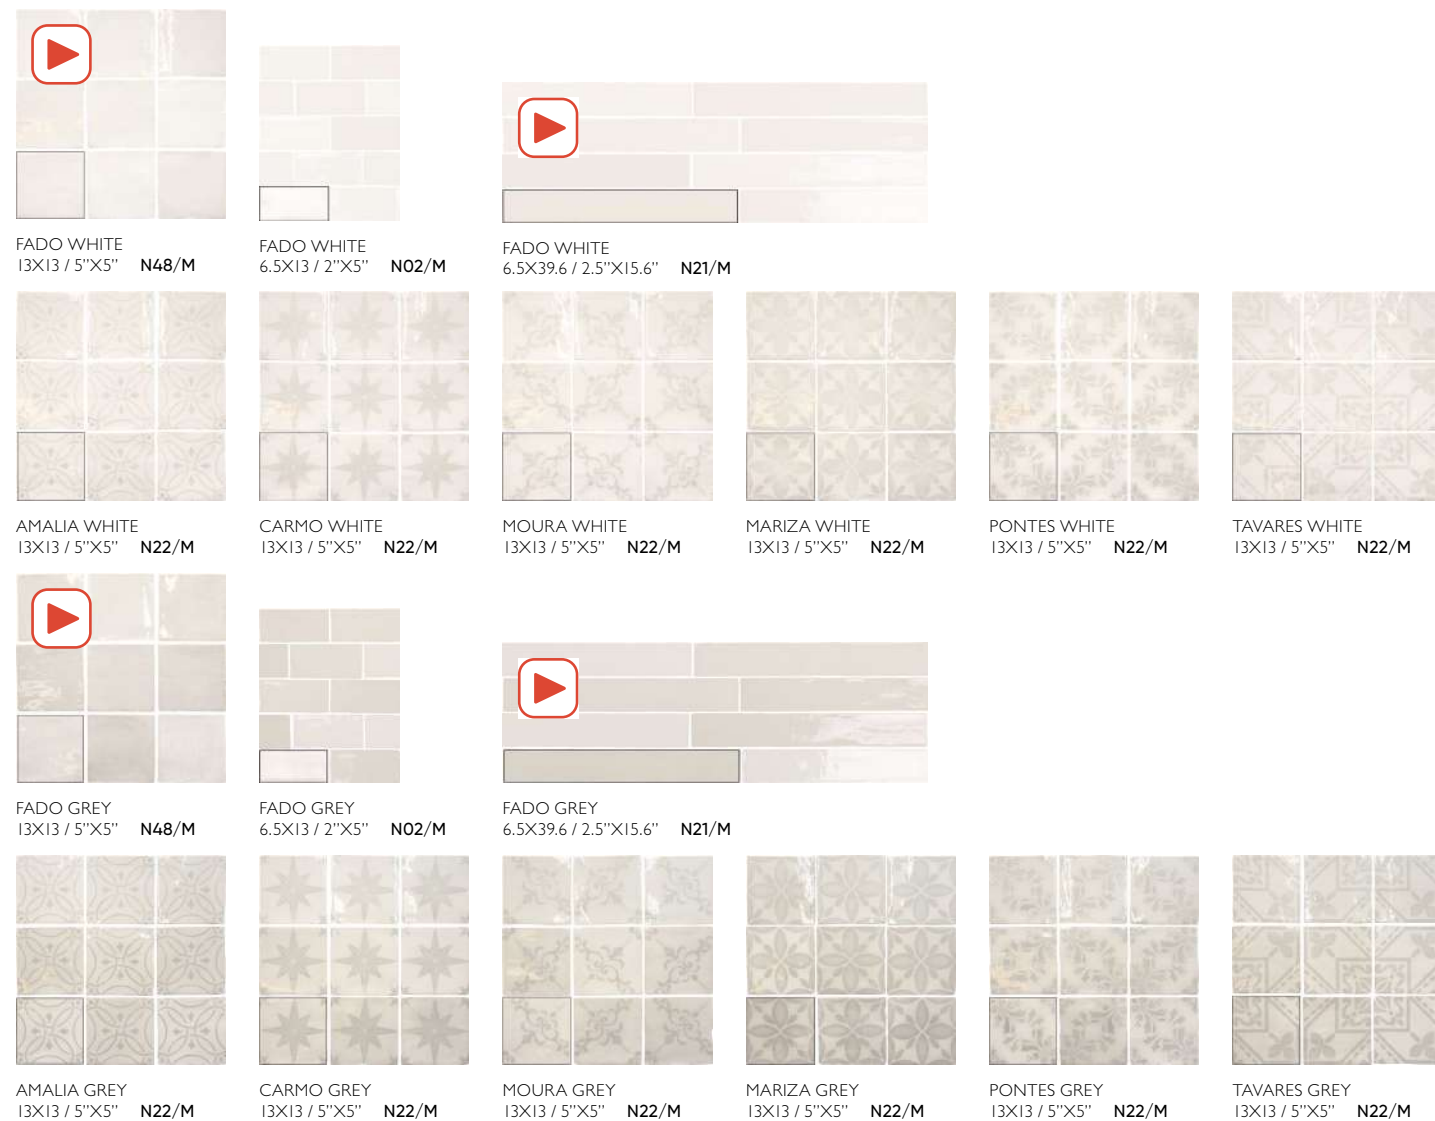

Fado

Inspiration · Inspiración

Enameled cotto · Cotto esmaltado Monochrome · Monocolor Brick · Brick

Sizes · Formatos

6,5x39,6 cm · 2,5"x15,6" 13x13 cm · 5"x5" 6,5x13 cm · 2"x5"