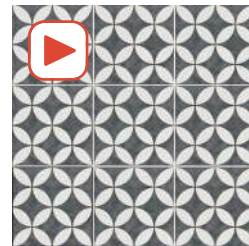

ENYA COAL
15X15 / 6"X6" L29/M

Características técnicas · Technical characteristics

P PORCELAIN TILES / PORCELÁNICO

FROST PROOF / ANTIHIELO

GRAPHIC FACES / VARIACIÓN DE DISEÑO:
15X15 - 6 piezas / faces/pièces

M MATT / MATE

RU5 RECOMMENED USE / USO RECOMENDADO - RU5

V2 SLIGHT VARIATION / VARIACION LEVE

(DCOF) >0.42

Para más información técnica, especificaciones e imágenes visite nuestra web. El embalaje de los artículos está sujeto a variaciones, para obtener el dato exacto y actual se recomienda consultar la web.
For more technical information, specifications and images, visit our website. The packing of our items is subject to variations. To get the most accurate and updated information, we recommend to check the website.
Pour plus d'informations techniques, de spécifications et de visuels, visitez notre site web. L'emballage des articles est sujet à variation, pour obtenir les données exactes et actuelles il est recommandé de consulter notre site web.

Carmen

Introduced at the Paris Universal Expo in 1867, the hydraulic tile became a product that revolutionized the market and attracted the great artists of the time. Since then, it has never gone out of fashion. With the Brianna collection we reinterpret and update this classic, with contemporary decorative motifs, purifying the lines and creating a more temperate and trendy color palette.

Brianna

Presentada en la Expo Universal de París de 1867, la baldosa hidráulica se convirtió en un producto que revolucionó el mercado y atrajo a los grandes artistas de la época. Y, desde entonces, no ha pasado de moda. Con la colección Brianna reinterpretamos y actualizamos este clásico, con motivos decorativos contemporáneos, purificando las líneas y con una gama de color más sobria y de tendencia.