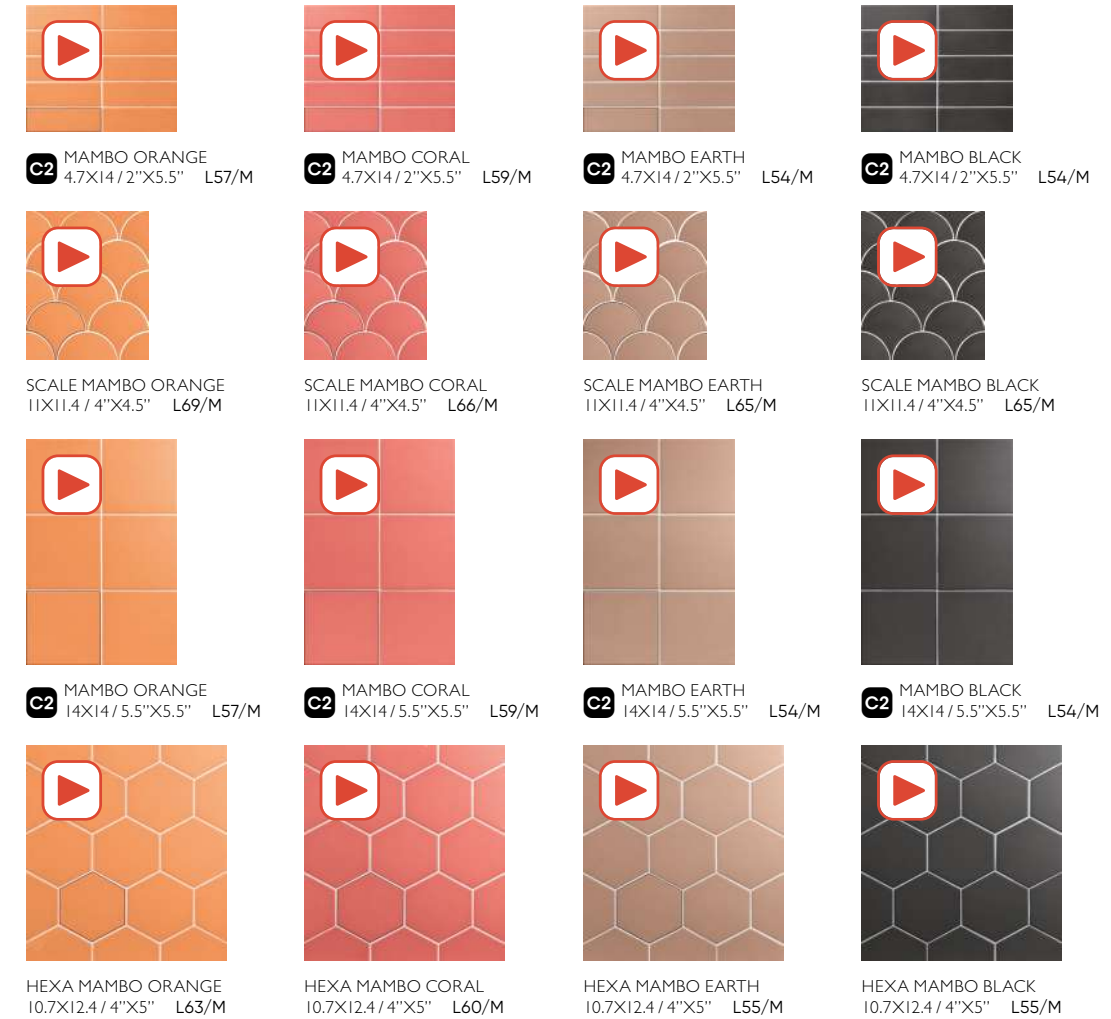

Características técnicas · Technical characteristics

- **P** PORCELAIN TILES / PORCELÁNICO
- **M** MATT / MATE
- **VI** FULL BODY / TODO MASA
- **VI** UNIFORM APPEARANCE / ASPECTO UNIFORME

- **F** FROST PROOF / ANTIHIELO
- **RUS** RECOMMENED USE / USO RECOMENDADO - RUS
- **G** GRAPHIC FACES / VARIACIÓN DE DISEÑO:
  10.7X12.4 - 1 piezas / faces/pièces
  11X11.4 - 1 piezas / faces/pièces
  14X14 - 1 piezas / faces/pièces
  4.7X14 - 1 piezas / faces/pièces

Para más información técnica, especificaciones e imágenes visite nuestra web
El embalaje de los artículos está sujeto a variaciones, para obtener el dato exacto y actual se recomienda consultar la web.
For more technical information, specifications and images, visit our website
The packing of our items is subject to variations. To get the most accurate and updated information, we recommend to check the website.
Pour plus d'informations techniques, de spécifications et de visuels, visitez notre site web
L'emballage des articles est sujet à variation, pour obtenir les données exactes et actuelles il est recommandé de consulter notre site web.