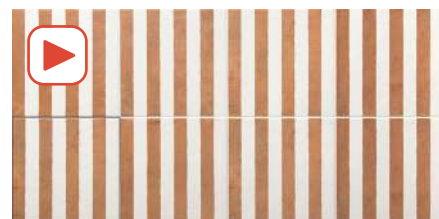

M C2 V4 **BANDS**
20X20 / 8"X8" M09/M