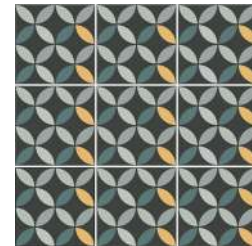

PANSY DAY
15X15 / 6"X6" L33/M

VIOLET DAY
15X15 / 6"X6" L33/M

DAHLIA NIGHT
15X15 / 6"X6" L33/M

DAISY NIGHT
15X15 / 6"X6" L33/M

JASMINE NIGHT
15X15 / 6"X6" L33/M

PANSY NIGHT
15X15 / 6"X6" L33/M

VIOLET NIGHT
15X15 / 6"X6" L33/M