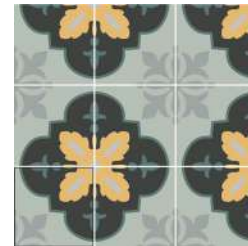

PANSY DAY
15X15 / 6"X6" L33/M

VIOLET DAY
15X15 / 6"X6" L33/M

DAHLIA NIGHT
15X15 / 6"X6" L33/M

DAISY NIGHT
15X15 / 6"X6" L33/M

JASMINE NIGHT
15X15 / 6"X6" L33/M

PANSY NIGHT
15X15 / 6"X6" L33/M

VIOLET NIGHT
15X15 / 6"X6" L33/M