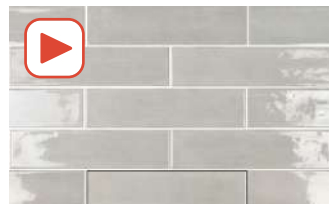

MUD ACQUA
7.5X30 / 3"x12" L20/M

MUD LIGHT GREEN
7.5X30 / 3"x12" L20/M

INCISION MUD ACQUA
20X20 / 8"x8" M32/M

INCISION MUD LIGHT GREEN
20X20 / 8"x8" M32/M

MUD GREY
7.5X30 / 3"x12" L20/M

MUD GRAPHITE
7.5X30 / 3"x12" L20/M