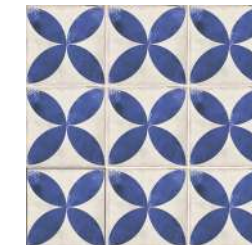

DAROQA BLUE
15X15 / 6"X6" R59/M

Características técnicas · Technical characteristics

PORCELAIN TILES / PORCELÁNICO

MATT / MATE

CLASS 2 / CLASE 2

MODERATE VARIATION / VARIACION MODERADA

FROST PROOF / ANTIHELIO

RECOMMENED USE / USO RECOMENDADO - RU5

GRAPHIC FACES / VARIACIÓN DE DISEÑO:
15X15 - 20 piezas / faces/pièces

Para más información técnica, especificaciones e imágenes visite nuestra web
El embalaje de los artículos está sujeto a variaciones, para obtener el dato exacto y actual se recomienda consultar la web.
For more technical information, specifications and images, visit our website
The packing of our items is subject to variations. To get the most accurate and updated information, we recommend to check the website.
Pour plus d'informations techniques, de spécifications et de visuels, visitez notre site web
L'emballage des articles est sujet à variation, pour obtenir les données exactes et actuelles il est recommandé de consulter notre site web.