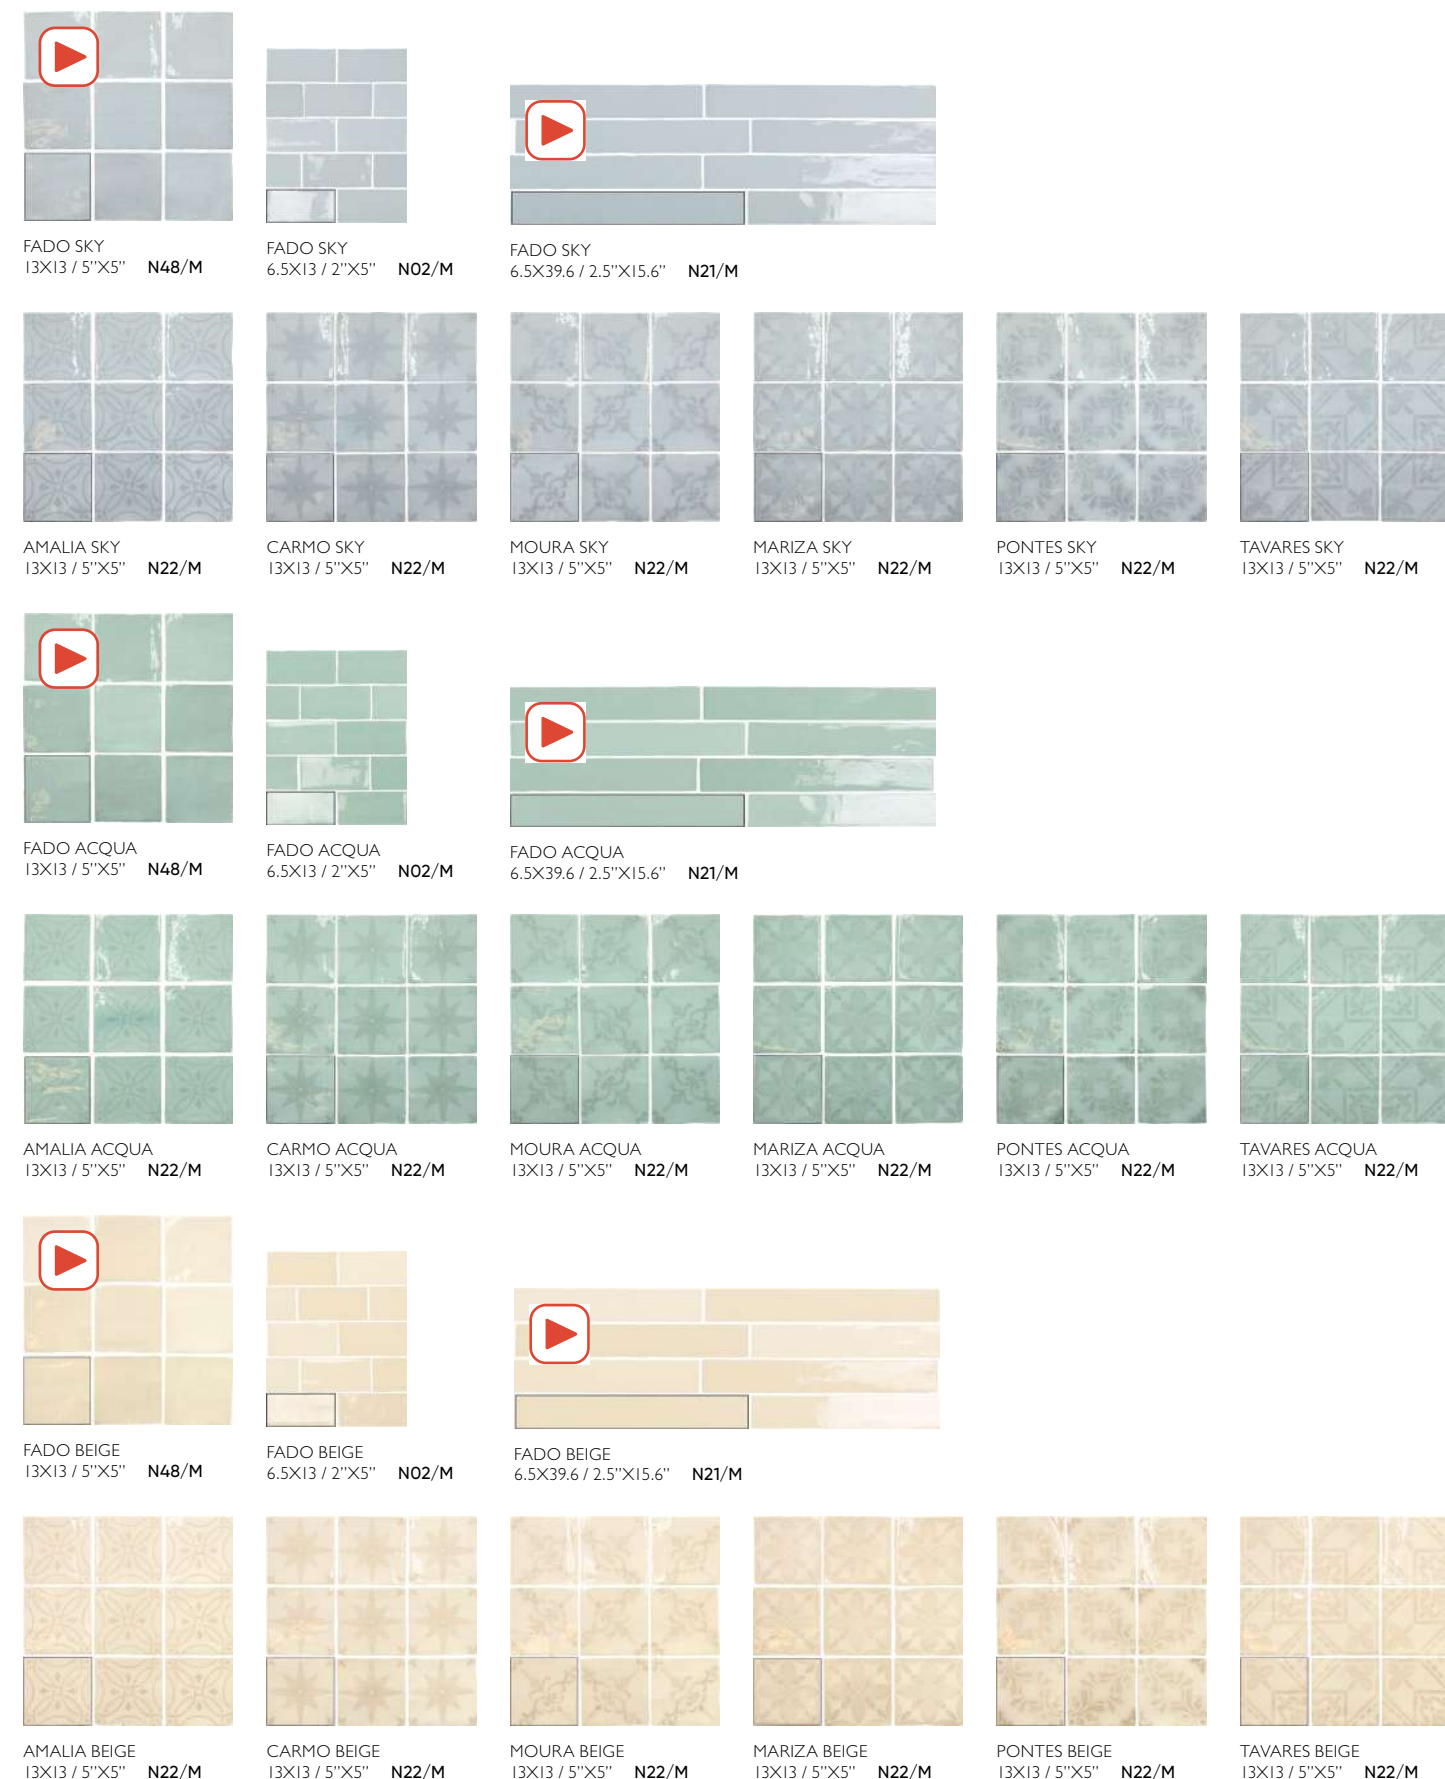

Carmen

Fado
by Sylvie Atanasio