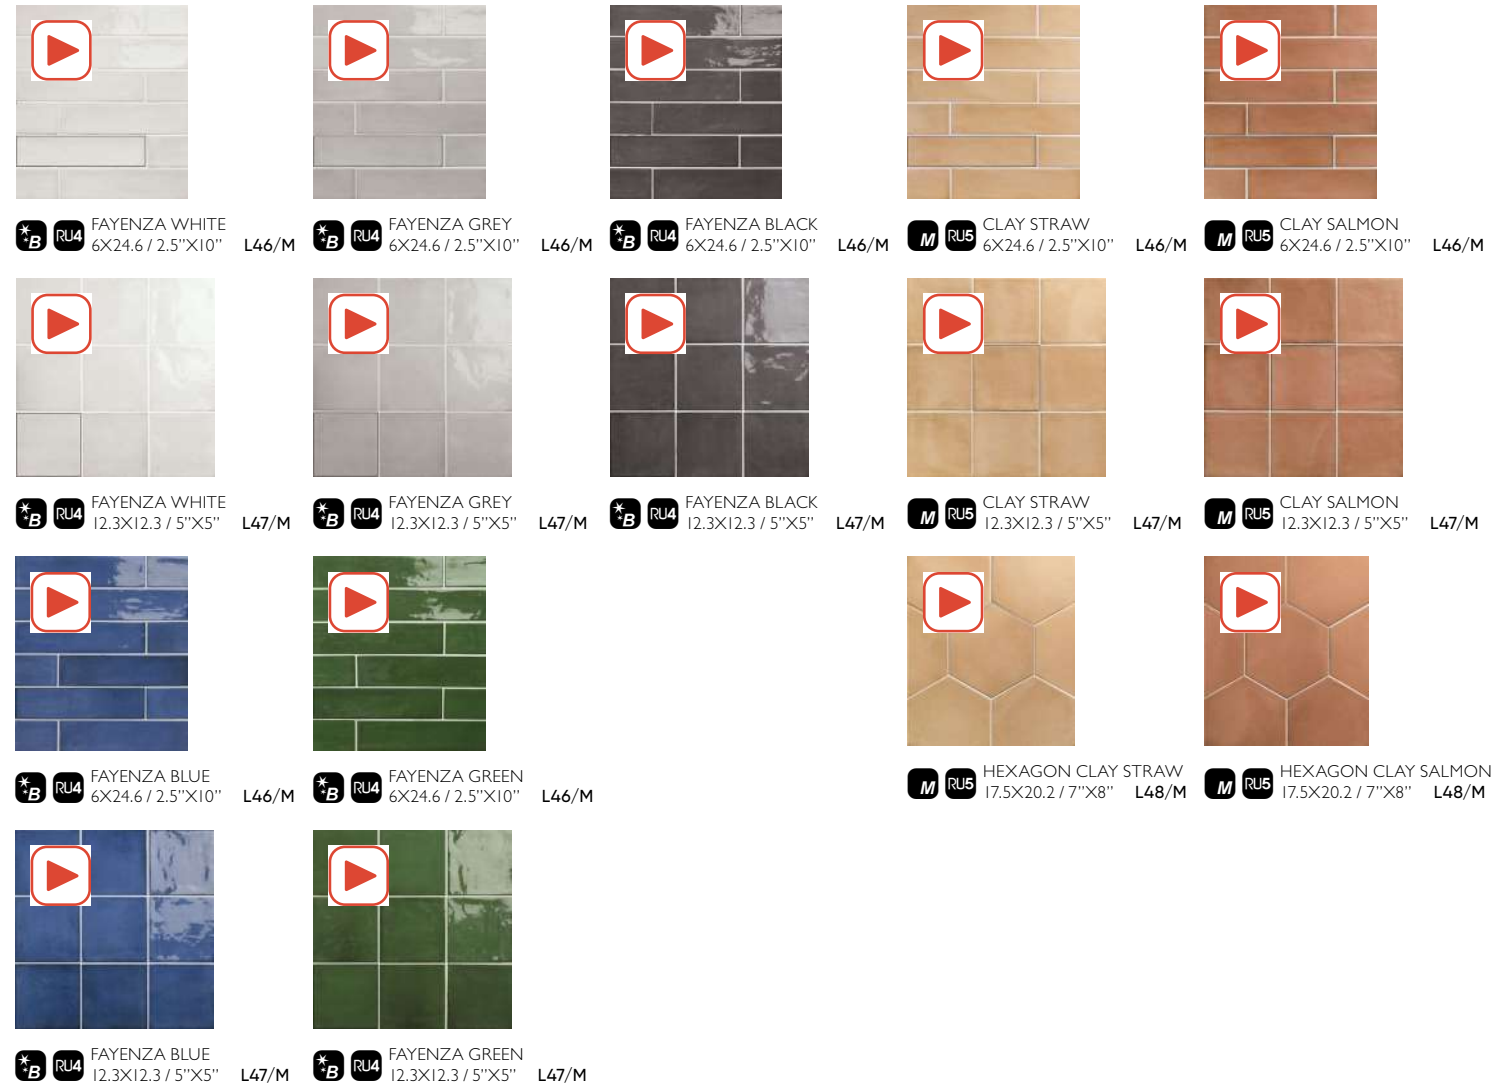

Fayenza

Inspiration · Inspiración

Enameled cotto · Cotto esmaltado Monochrome · Monocolor Brick · Brick Hexagon · Hexágono

Sizes · Formatos

12,3x12,3 cm · 5"x5" 17,5x20,2 cm · 7"x8" 6x24,6 cm · 2,5"x10"