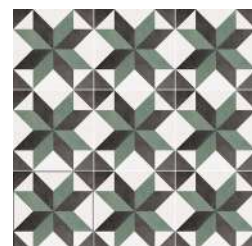

Floriane

Inspiration · Inspiración

Hydraulic tile · Hidráulico

Sizes · Formatos

15x15 cm · 6"x6"

CAROLE
15X15 / 6"X6" R59/M

CELIN
15X15 / 6"X6" R59/M

MORGAN
15X15 / 6"X6" R59/M