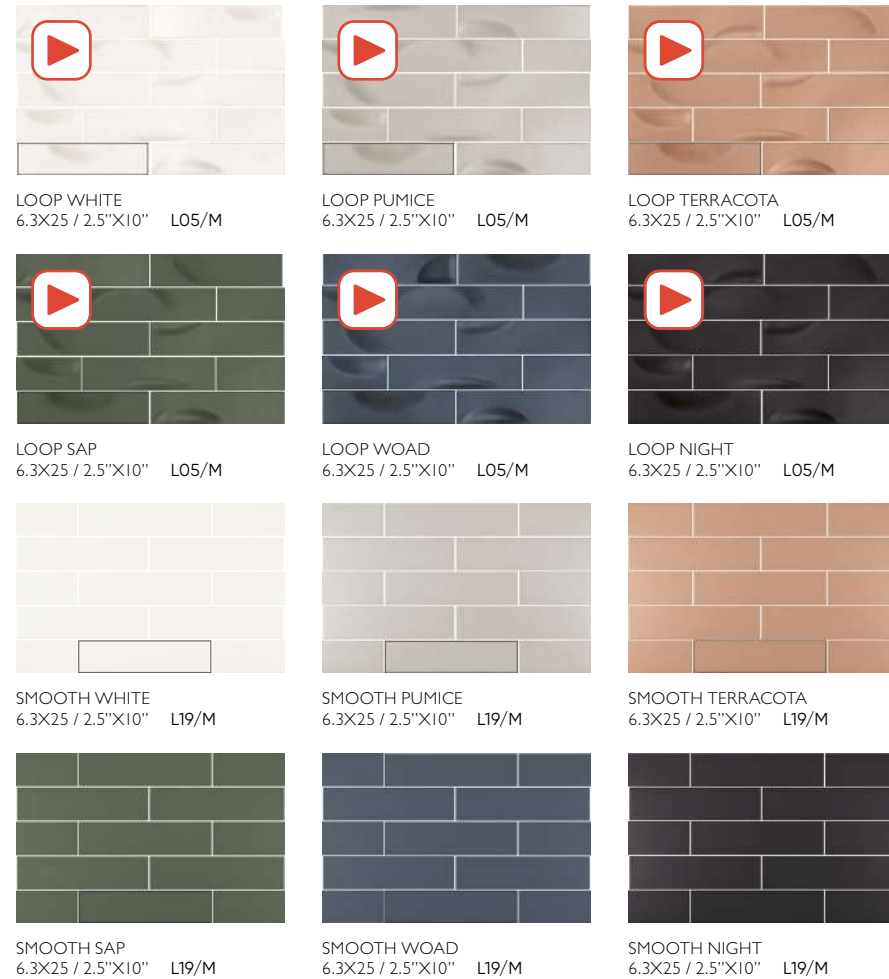

Sizes · Formatos

6,3x25 cm · 2,5"x10"

Características técnicas · Technical characteristics

- PB** WHITE BODY / PASTA BLANCA
- W** WALL TILE / REVESTIMIENTO
- M** MATT / MATE
- V1** UNIFORM APPEARANCE / ASPECTO UNIFORME
- G** GRAPHIC FACES / VARIACIÓN DE DISEÑO:
6.3X25 - 1 piezas / faces/pièces