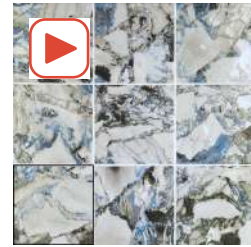

Ice

Inspiration · Inspiración

Stone · Piedra

Sizes · Formatos

15x15 cm · 6"x6"

ICE BERILO
15X15 / 6"X6" L37/M

ICE GREEN
15X15 / 6"X6" L37/M

ICE SAPPHIRE
15X15 / 6"X6" L37/M