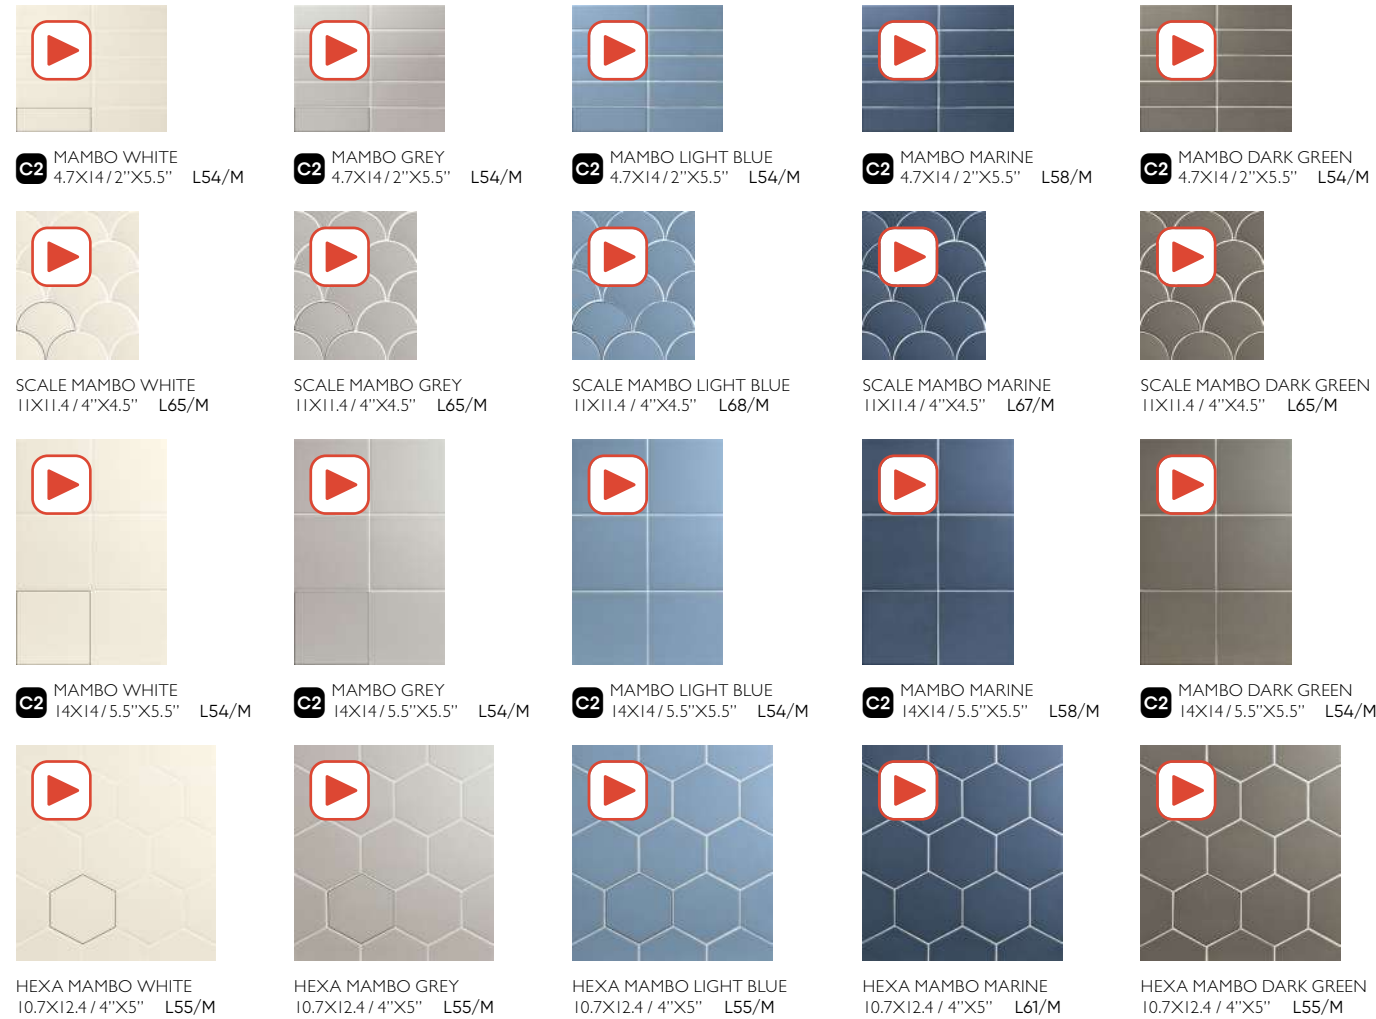

Mambo

Inspiration · Inspiración

Brick · Brick Hexagon · Hexágono Fish Scale · Escama Monochrome · Monocolor

Sizes · Formatos

10,7x12,4 cm · 4"x5"

11x11,4 cm · 4"x4,5"

14x14 cm · 5,5"x5,5"

4,7x14 cm · 2"x5,5"