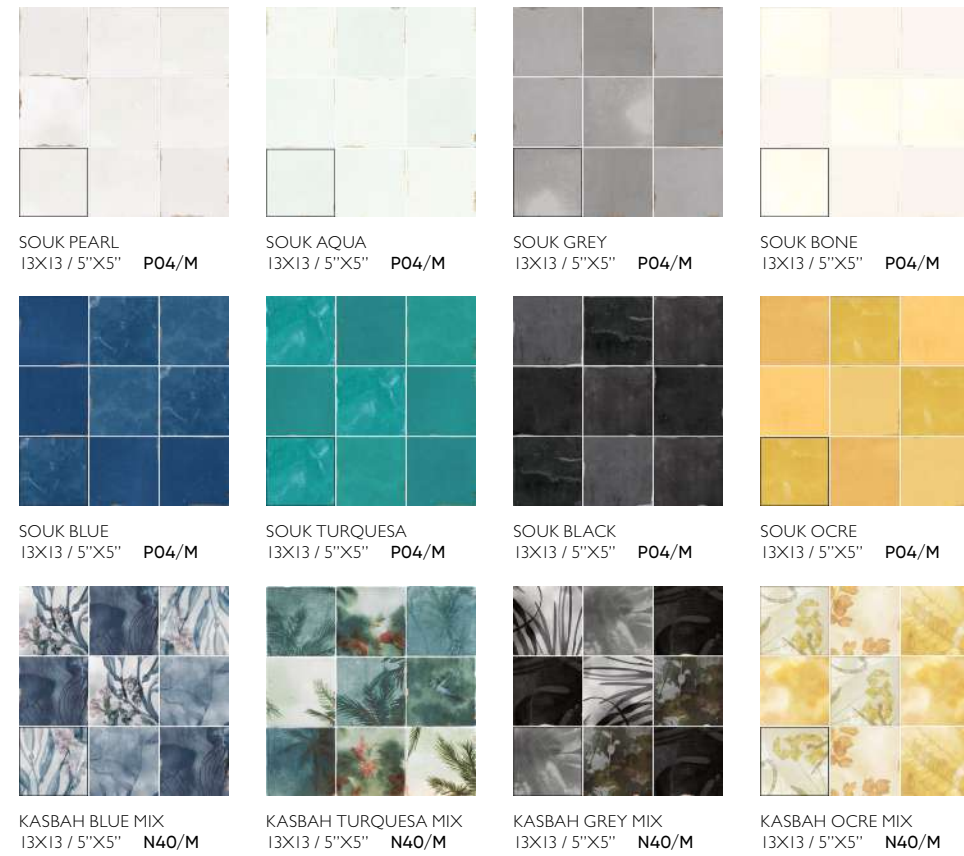

Souk

Carmen

Souk

Inspiration · Inspiración

Hexagon · Hexágono Monochrome · Monocolor Zellige · Zellige

Sizes · Formatos

13,9x16 cm · 5,5"x6,3" 13x13 cm · 5"x5"

Special pieces · Piezas especiales
Available in all colors · Disponible en todos los colores