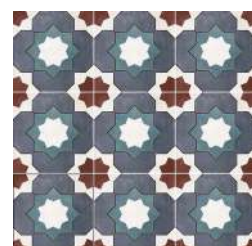

KAREN
15X15 / 6"X6" R59/M