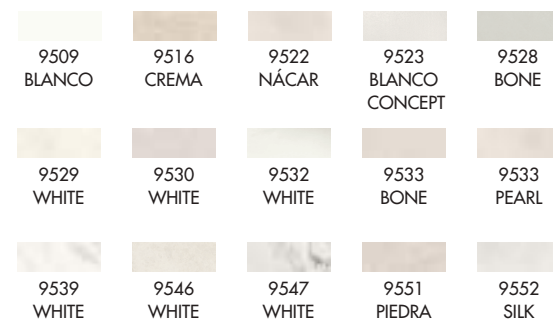

AVAILABLE COLORS / COLORES DISPONIBLES

MIX WITH EVERYTHING / COMBINABLE CON TODO

* Combinable with these collections and many more
Combinable con estas colecciones y muchas más

Guiza

9548 WALL TILES - REVESTIMIENTO
WHITE BODY TILE. 12"x36"
PASTA BLANCA. 30x90 CM

Rectificado 9548 Blanco 30x90 Relieve
BO88PB