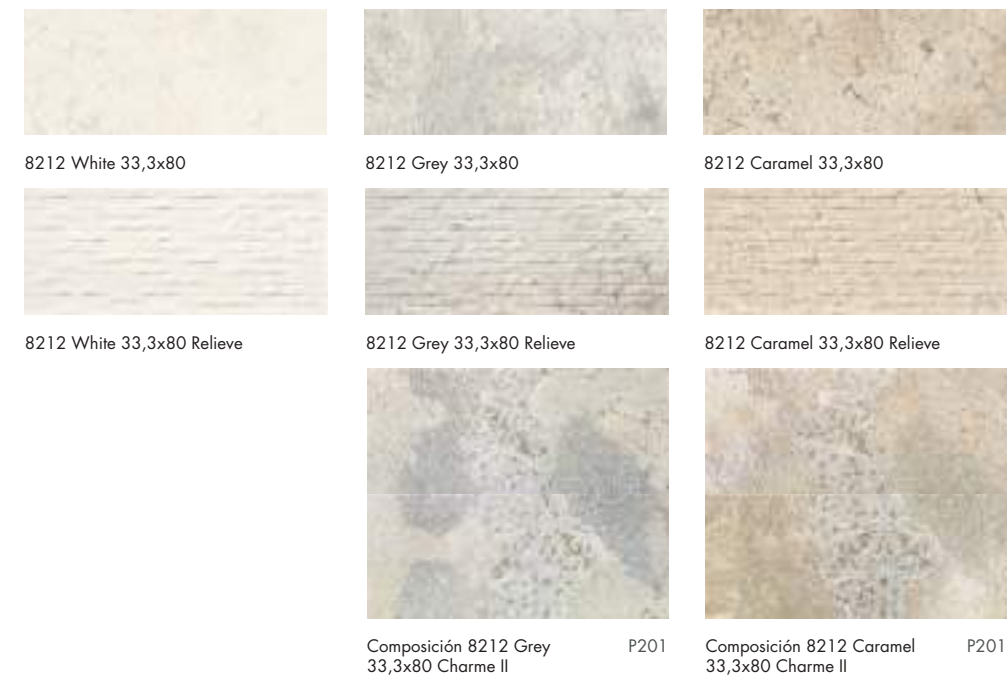

8212 White 33,3x80
8212 Grey 33,3x80
8212 Caramel 33,3x80
8212 White 33,3x80 Relieve
8212 Grey 33,3x80 Relieve
8212 Caramel 33,3x80 Relieve
Composición 8212 Grey 33,3x80 Charme II P201
Composición 8212 Caramel 33,3x80 Charme II P201

Baltimore 8212	Piezas / Caja Tiles / Box	m² / Caja sqm / Box	Kg / Caja Kg / Box	m² / Palet sqm / Pallet	Cajas / Palet Boxes / Pallet	Kg / Palet Kg / Pallet
33,3x80	6	1,598	24,12	95,88	60	1.450
33,3x80 Relieve	6	1,598	22,98	95,88	60	1.380
Composición Charme 33,3x80 II	2 Sets	1,065	16,333	-	-	-