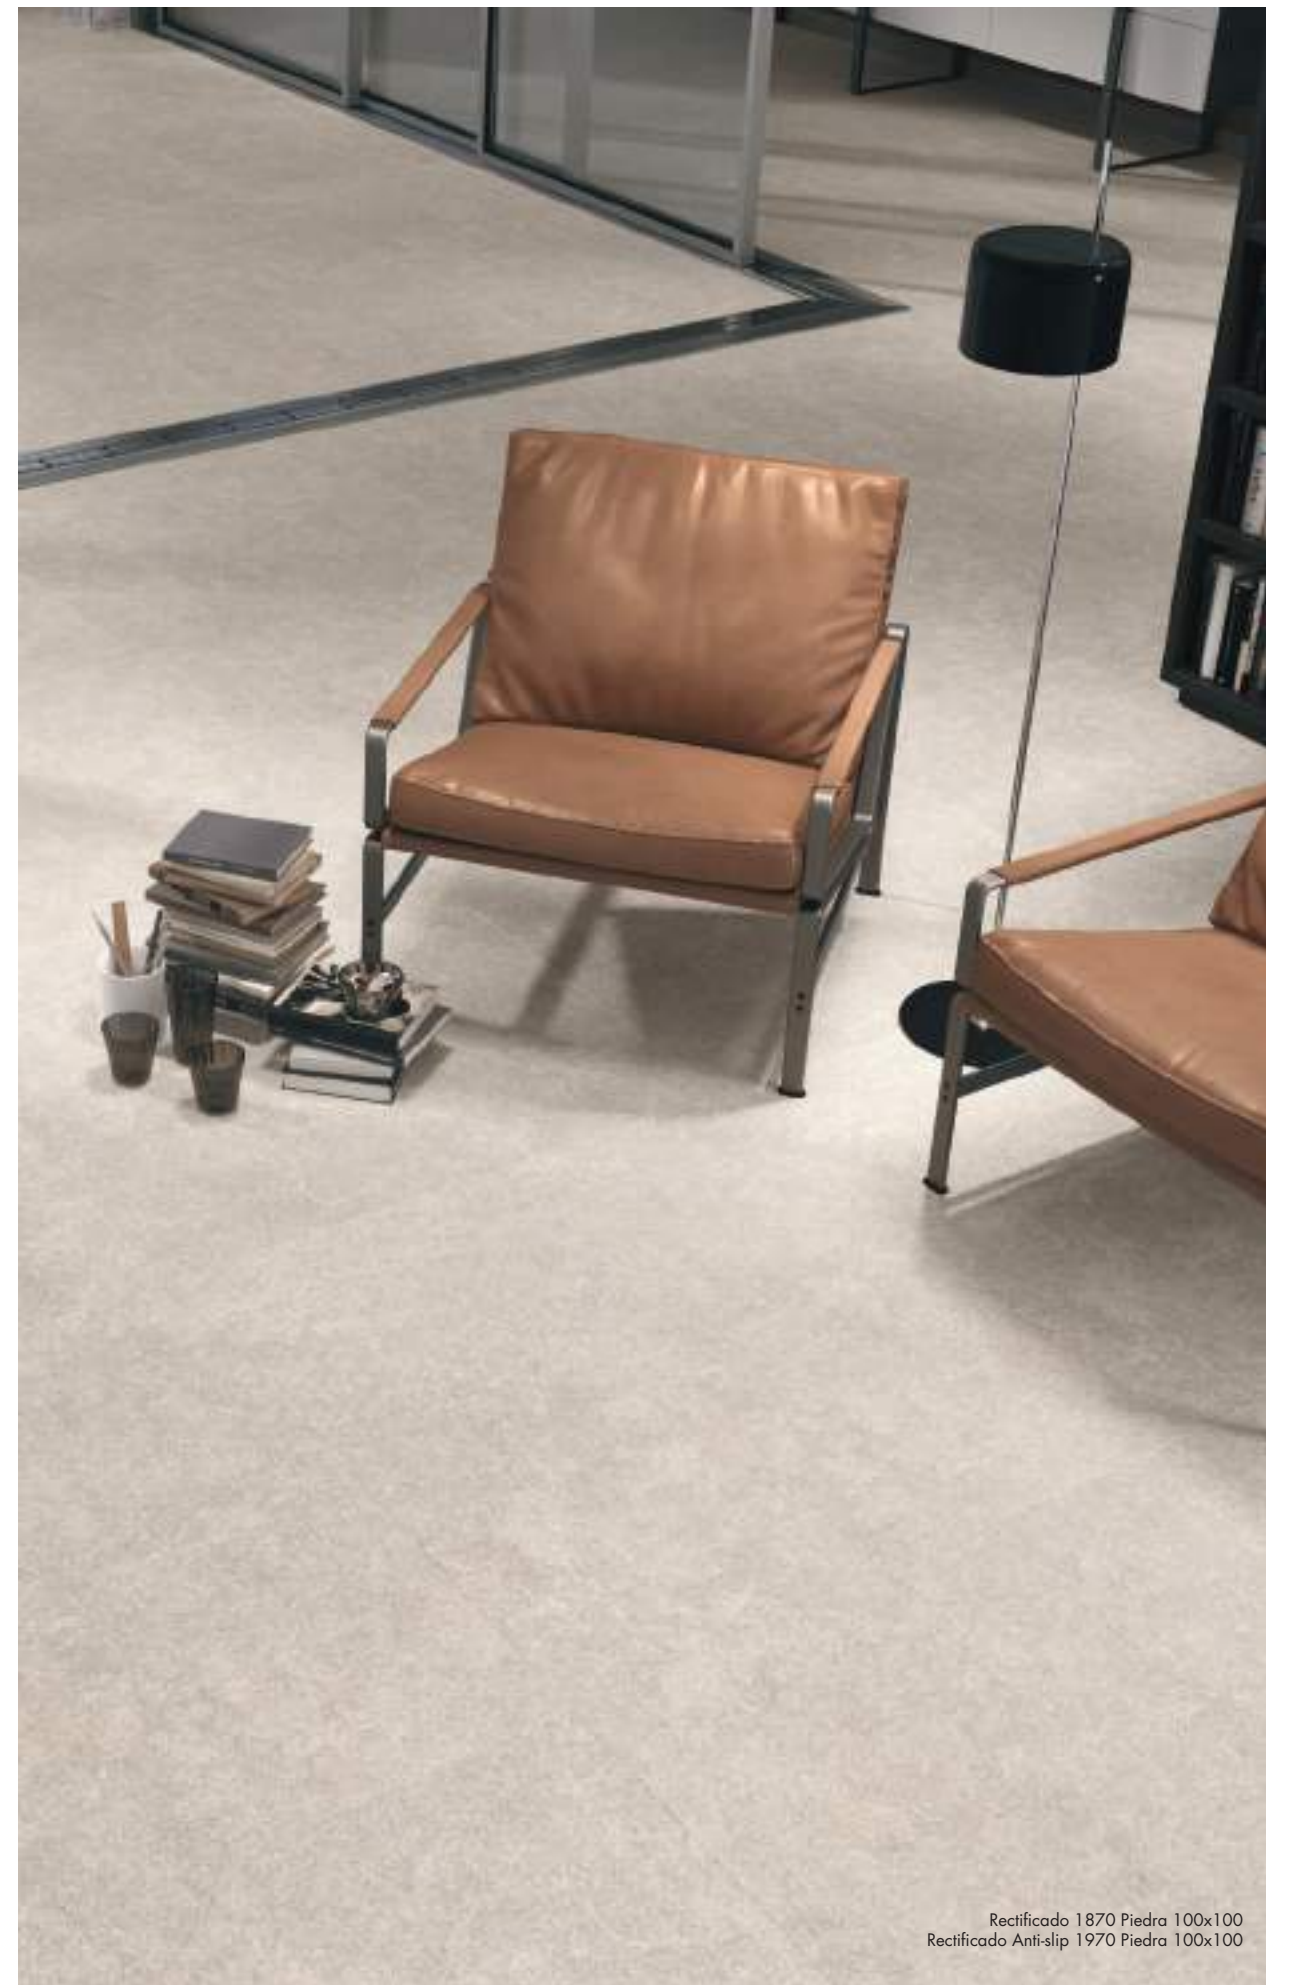

Rectificado 1870 Piedra 100x100
Rectificado Anti-slip 1970 Piedra 100x100