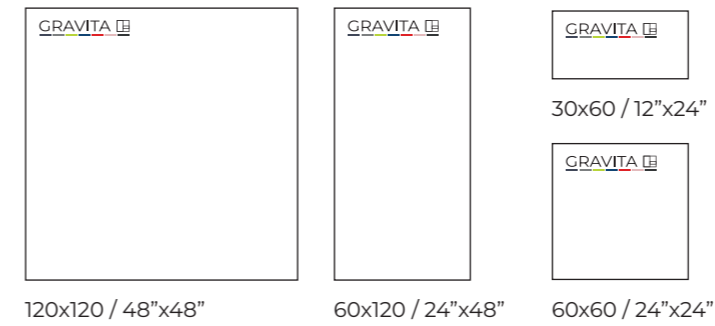

CREMA NEW

by Gravita

Porcelain

Formatos | Sizes

Porcelain

Características técnicas | Technical features

Crema 120x120 / 60x120 / 60x60 / 30x60 - **NEW**

Crema Pol 120x120 / 60x120 / 60x60 / 30x60 - **NEW**