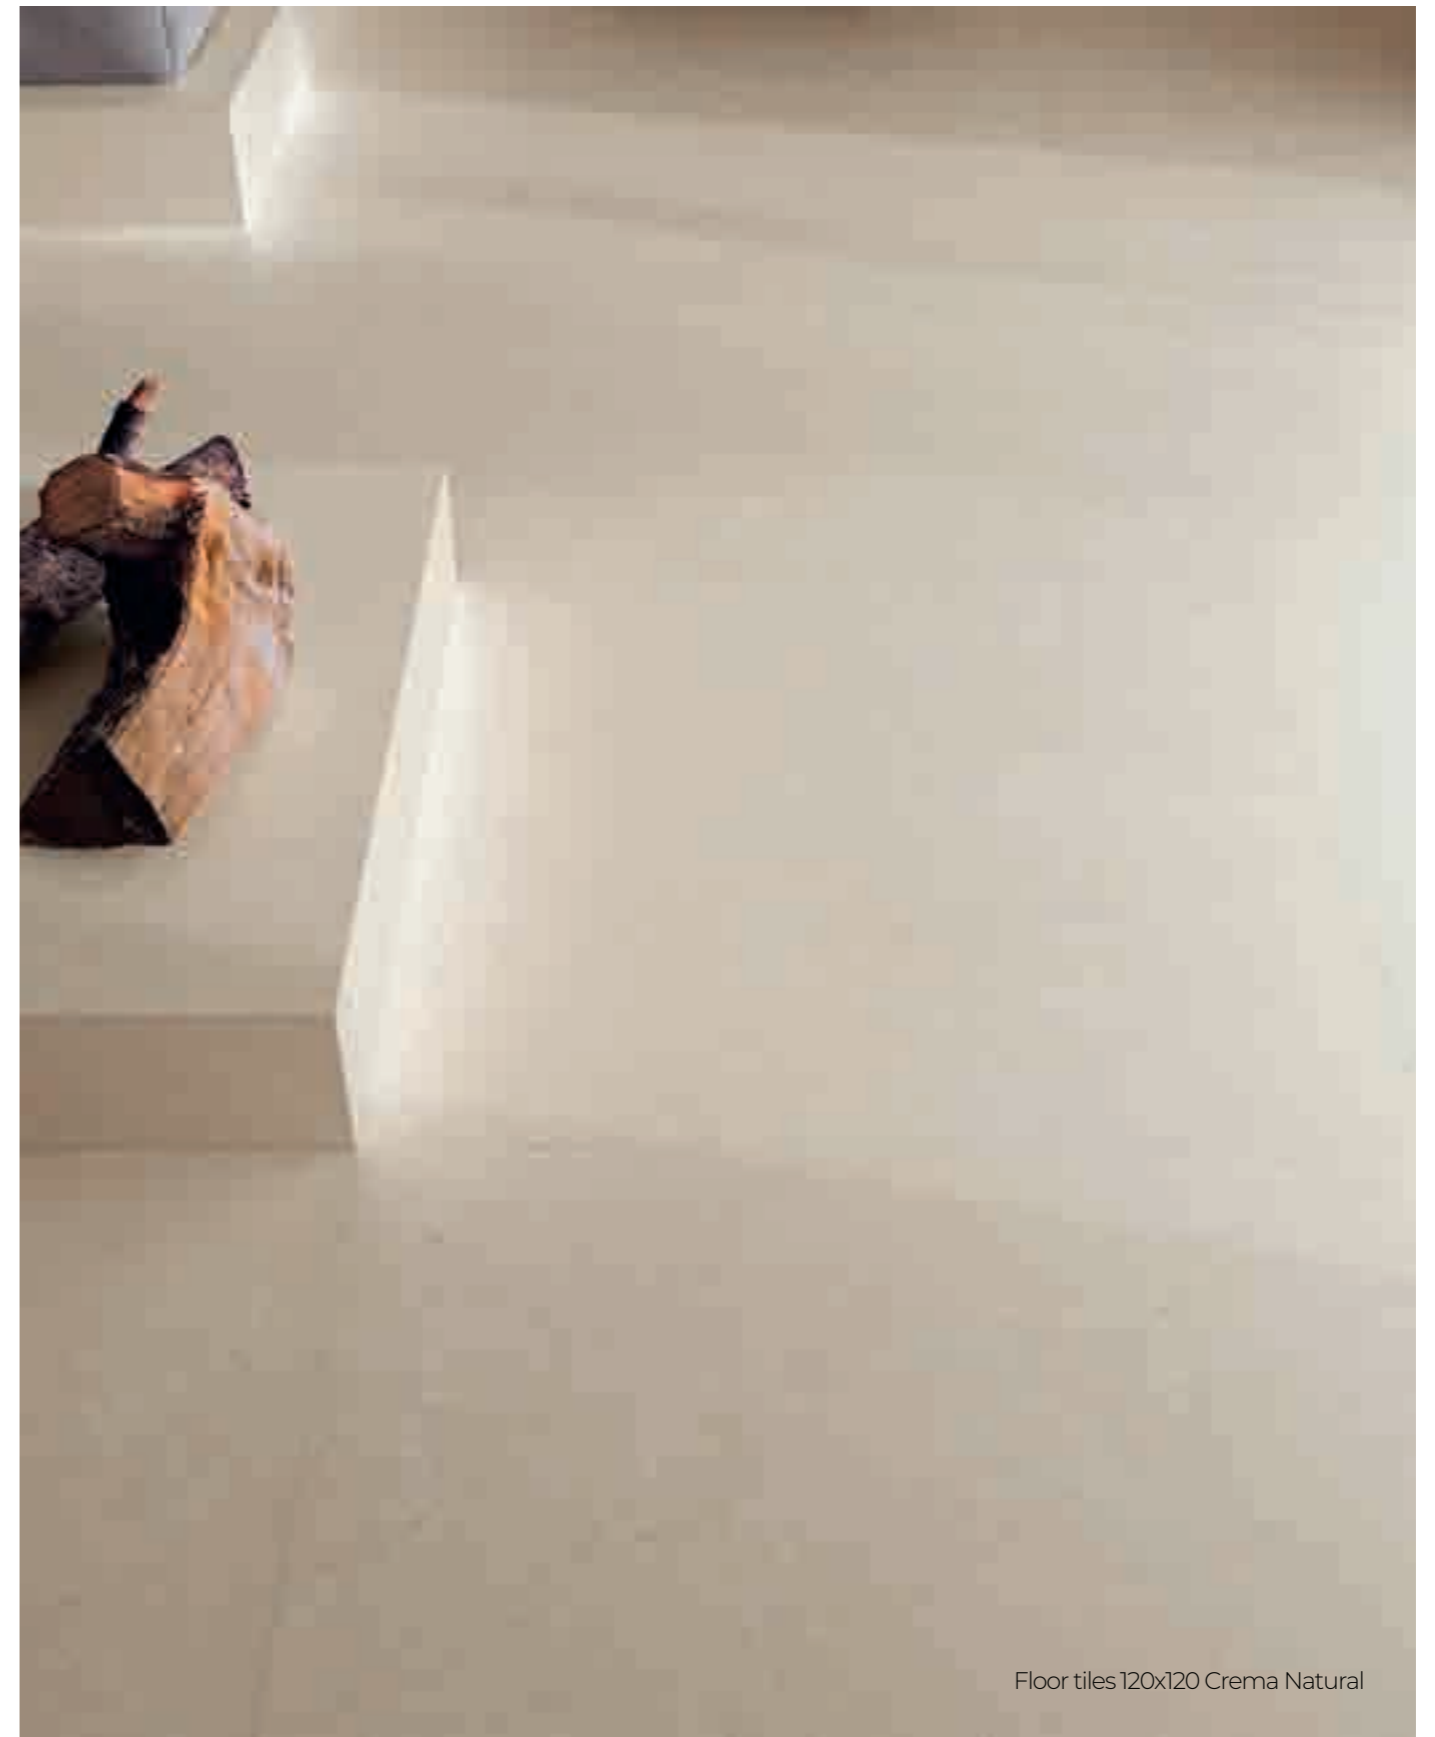

30x60 / 12"x24"

60x60 / 24"x24"

Floor tiles 120x120 Crema Natural

Wall tiles 60x120 Dec. Sibilino Supreme - 30x90 Rlv. Kora Coffee
Floor tiles 120x120 Sibilino Supreme

Sibilino es un mármol de vetas suaves y delicadas, donde el movimiento natural se integra con armonía en la superficie. Su diseño aporta luminosidad y profundidad sin estridencias, creando espacios elegantes y atemporales. Una colección pensada para quienes buscan la belleza del mármol clásico, interpretada con sutileza y equilibrio.