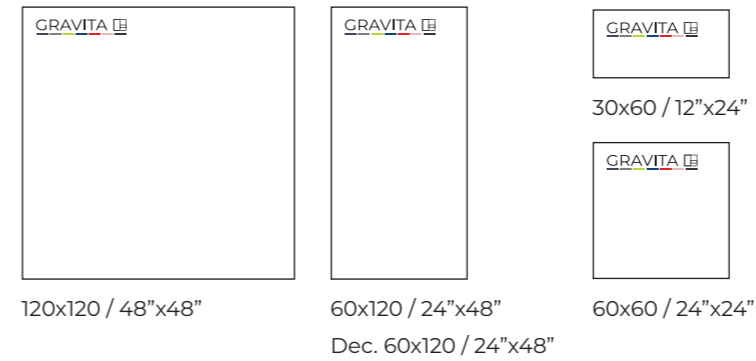

AGRA NEW

by Gravita

Formatos | Sizes

Porcelain

Características técnicas | Technical features

Agra 120x120 / 60x120 / 60x60 / 30x60 - **NEW**

Agra Pol 120x120 / 60x120 / 60x60 / 30x60 - **NEW**

Dec. Agra 60x120 - **NEW**

Colores | Colours

Agra

Dec. Agra

Packing List

Formato Size / Formats	Pz / Caja Pcs / Box	m² / Caja Sqm / Box	Kg / Caja Kg / Box	Cj / Pallet Boxes / Pallet	m² / Pallet Sqm / Pallet	Kg / Pallet Kg / Pallet	Diseños Patterns	Código Code
30x60 cm / 12"x24"	8	1,44	26,5	48	69,12	1302	56	GR0021P / GR0021M / GR0021PM
60x60 cm / 24"x24"	4	1,44	27	40	57,60	1100	28	GR0017P / GR0017M / GR0017PM
60x120 cm / 24"x48"	2	1,44	27	40	57,60	1110	14	GR0022P / GR0022M / GR0022PM
Decorado / Decoration 60x120 cm / 24"x48"	2	1,44	27	40	57,60	1110	14	GR0022D
120x120 cm / 48"x48"	2	2,88	53	24	69,12	1312	7	GR0002P / GR0002M