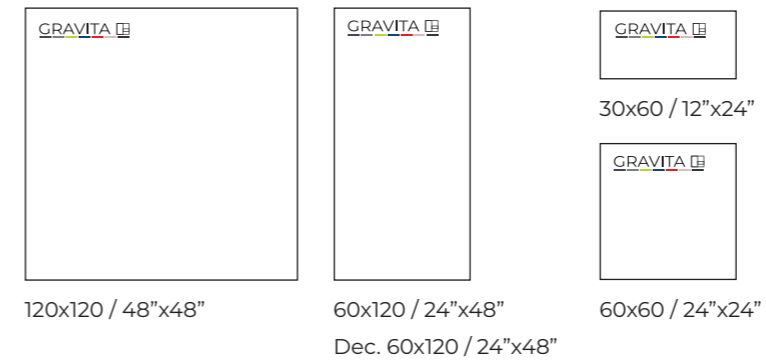

SIBILINO NEW

by Gravita

Formatos | Sizes

Porcelain

Características técnicas | Technical features

Sibilino 120x120 / 60x120 / 60x60 / 30x60 - **NEW**

Dec. Sibilino 60x120 - **NEW**

Colores | Colours