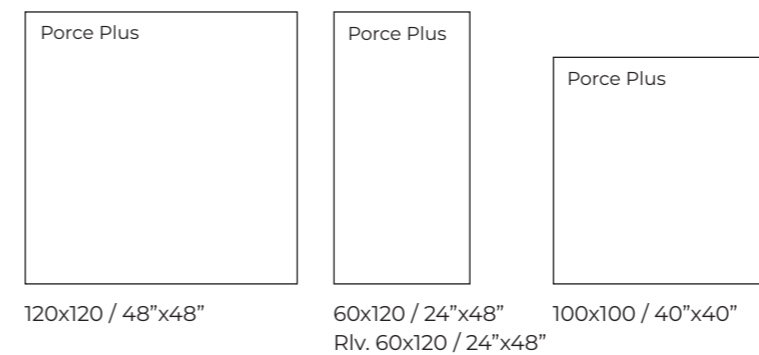

Wall tiles 60x120 Riv. Tivoli Vein Classic - 60x120 Tivoli Cross Classic
Floor tiles 120x120 Tivoli Cross Classic

Tivoli **NEW**

Formatos | Sizes

Porcelain

Porcelain

Características técnicas | Technical features