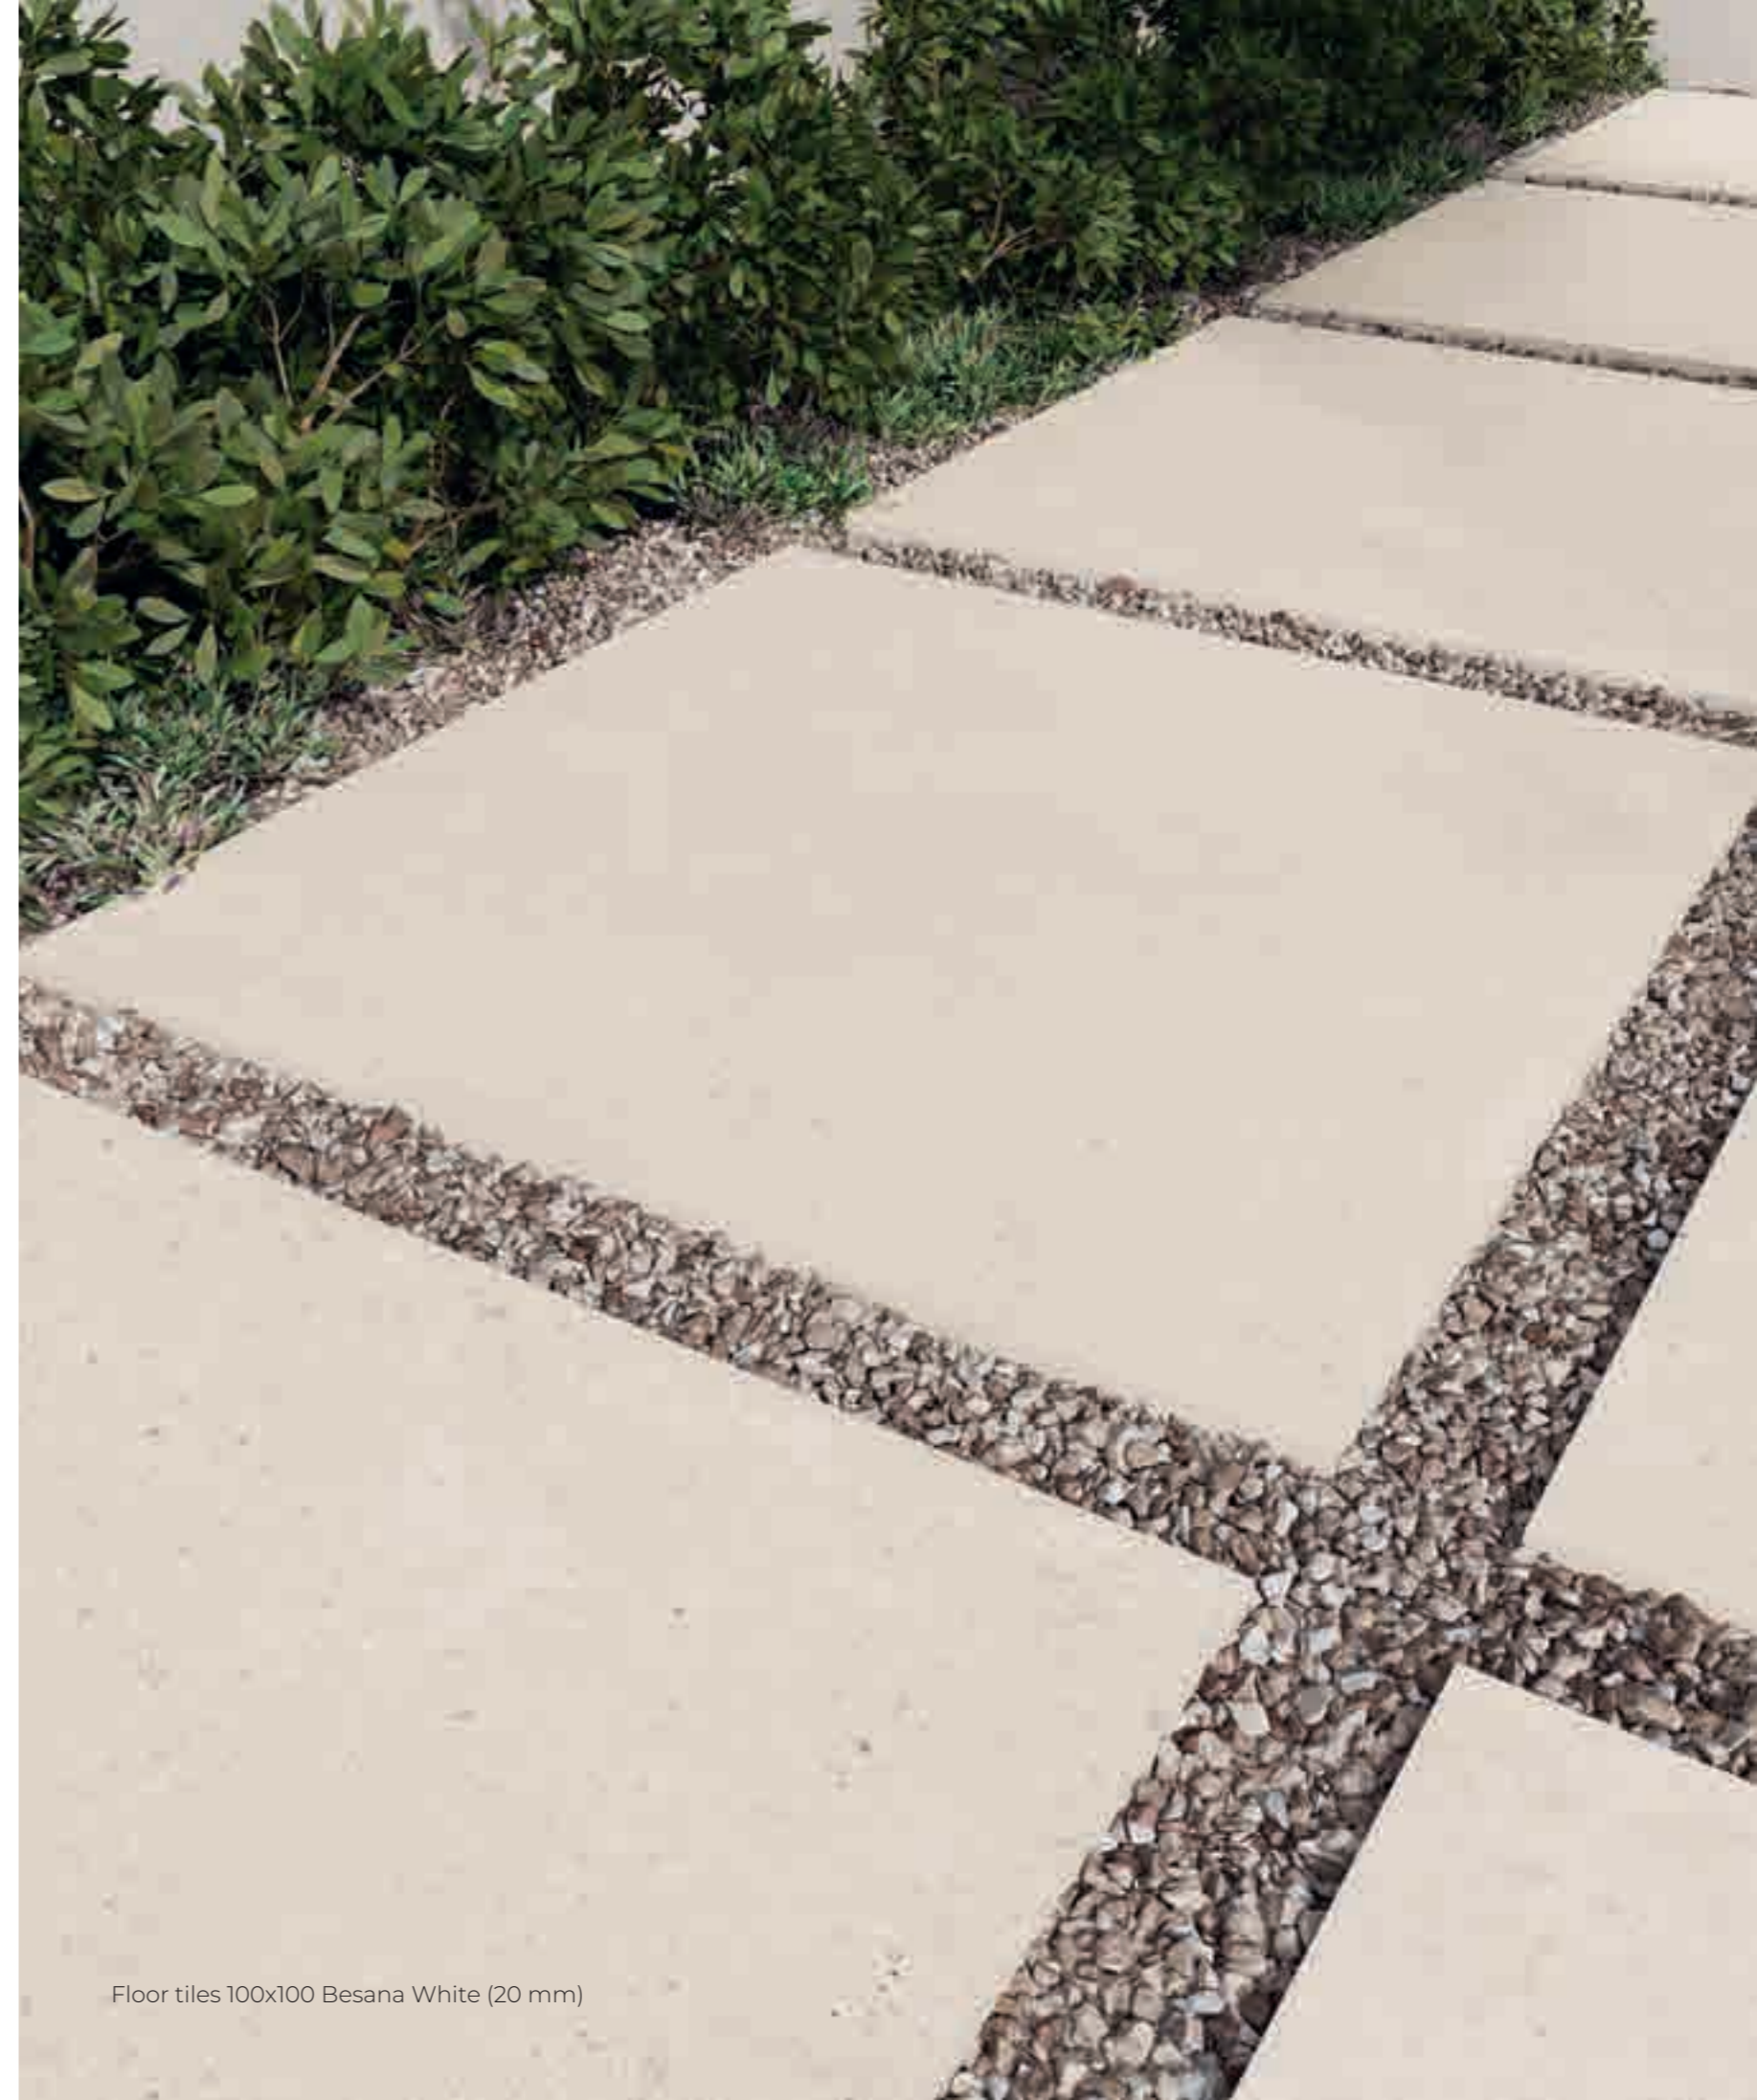

60x60 / 24"x24"

120x120 / 48"x48"

100x100 / 40"x40"

Floor tiles 100x100 Besana White (20 mm)

LINGTON

Lington es una piedra de vetas marcadas, donde el dibujo natural aporta profundidad y presencia arquitectónica. Su estética equilibrada combina fuerza visual y control, creando superficies con identidad y continuidad.