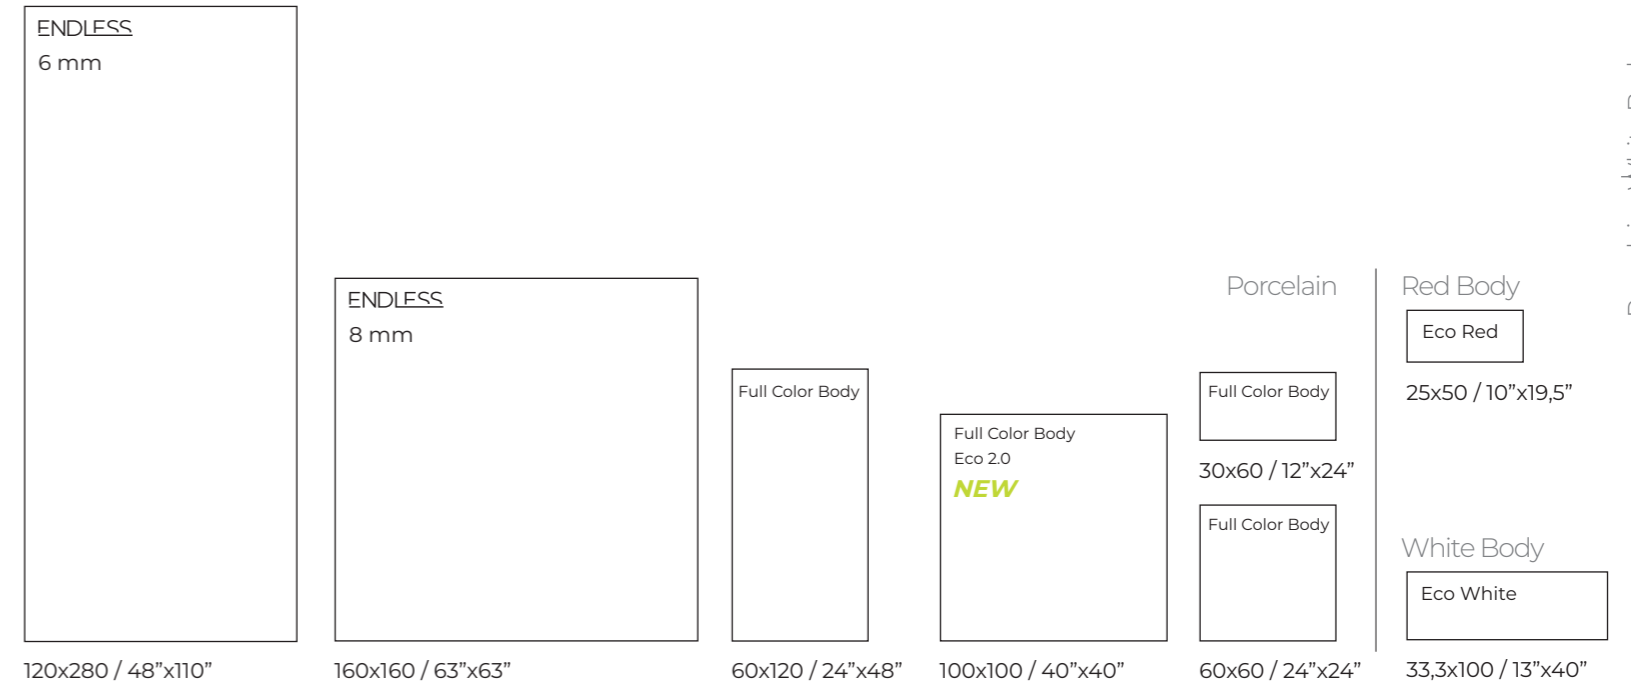

Lington

Formatos | Sizes

Porcelain White Body

Características técnicas | Technical features

Lington 120x280 / 160x160

Lington 100x100 (20 mm) - **NEW**

Lington 30x60 / 60x60 / 60x120 / 100x100

Lington 33,3x100

Lington 25x50

Colores | Colours

Lington