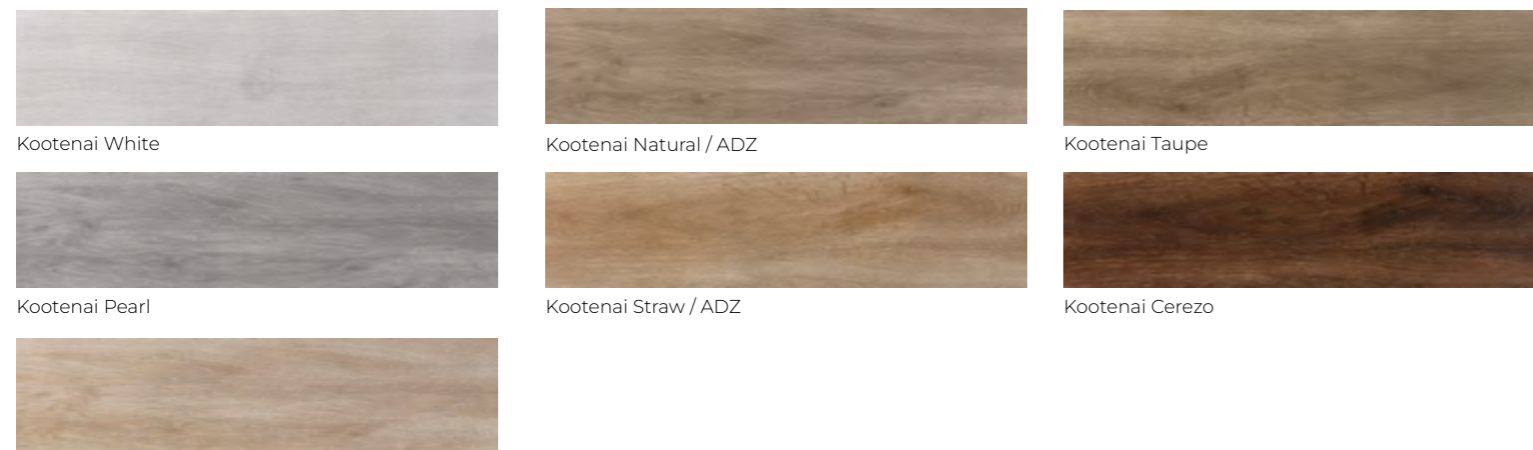

Peldaño Extrusionado
Haya, Straw, Natural, Cerezo y Taupe
32x120 / 12,5"x48"

Floor tiles 20x120 Kootenai Haya

Colores / Colours

Kootenai White

Kootenai Natural / ADZ

Kootenai Taupe

Kootenai Pearl

Kootenai Straw / ADZ