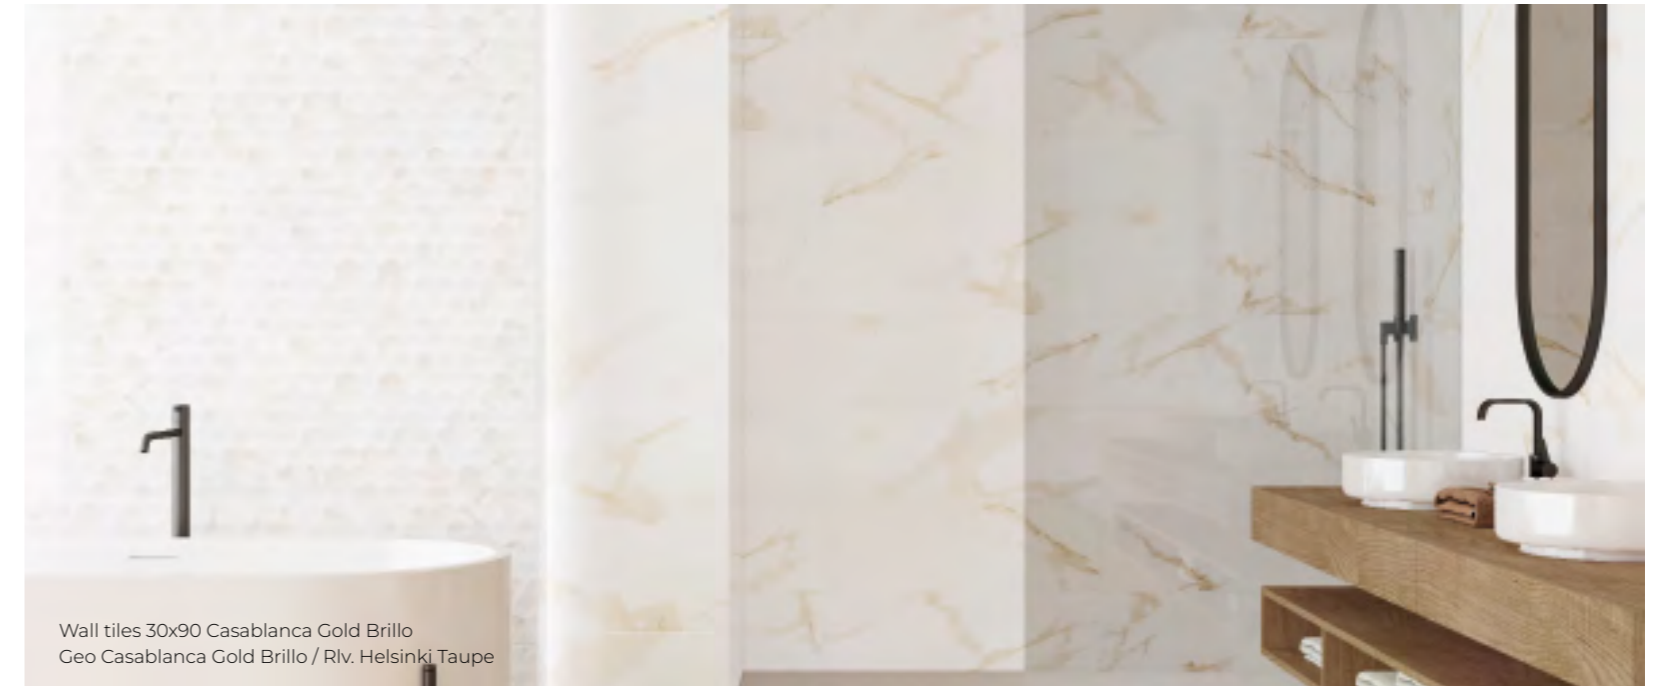

Casablanca

30x90
12"x36"

30x90 / 12"x36"

Colores / Colours

Característica técnicas / Technical features

Otros formatos / Other sizes

Porcelain
60,8x60,8 / 24"x24" 60x120 / 24"x48"
60x60 / 24"x24" 90x90 / 36"x36"
75x75 / 30"x30"