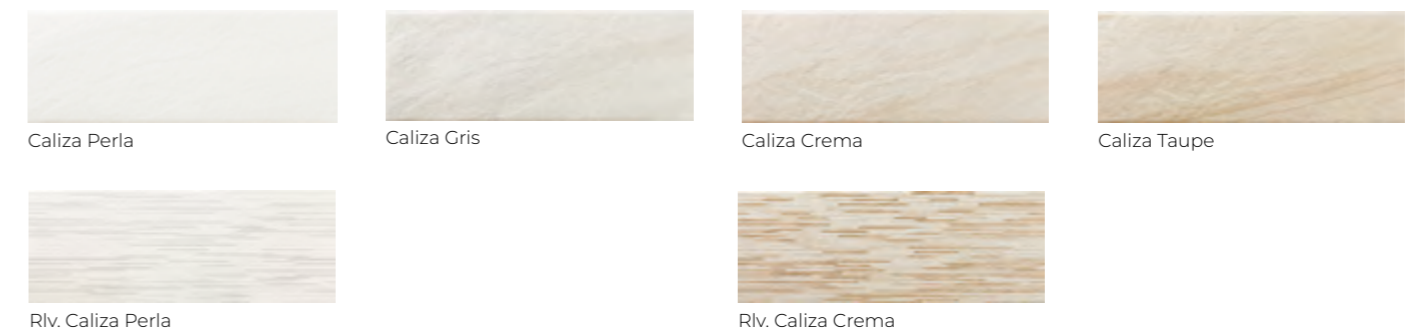

Caliza

25X70
10"x27,5"

25x70 / 10"x27,5"

Colores / Colours

Característica técnicas / Technical features

Wall tiles 25x70 Caliza Crema / Rlv. Caliza Crema

Colores / Colours

Caliza Perla