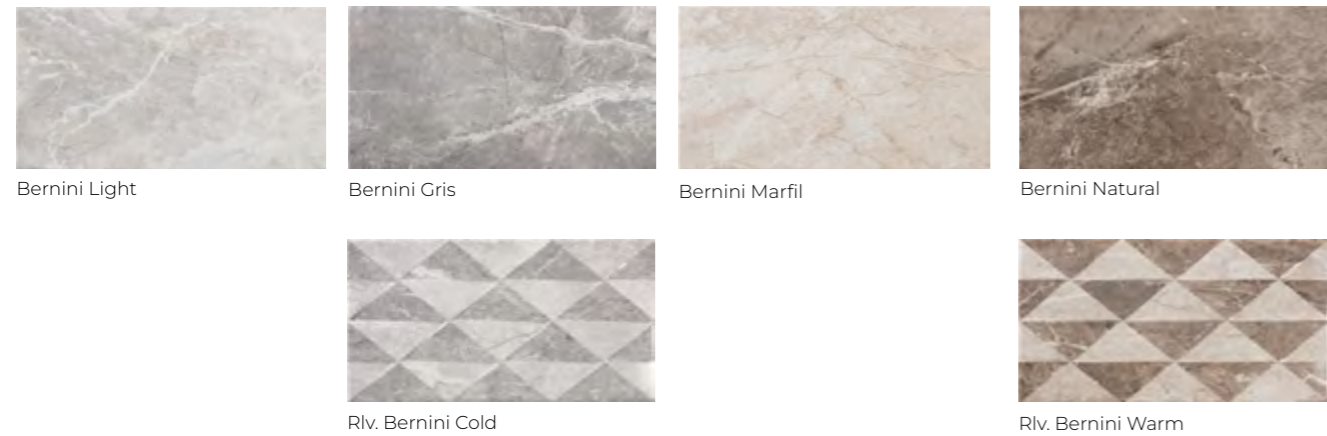

Bernini Light

Bernini Gris

Bernini Marfil

Bernini Natural

Rlv. Bernini Cold

Rlv. Bernini Warm

Packing list

Formato Size / Formats	Pz / Caja Pcs / Box	m² / Caja Sqm / Box	Kg / Caja Kg / Box	Cj / Pallet Boxes / Pallet	m² / Pallet Sqm / Pallet	Kg / Pallet Kg / Pallet	Diseños Patterns	Código Code
31,6x60 cm / 12,4"x24"	8	1,52	26	48	72,96	1268	24	RB0655
Relieve / Relief 31,6x60 cm / 12,4"x24"	8	1,52	26	48	72,96	1268	6	RB0655 D

Casablanca

30x90
12"x36"

30x90 / 12"x36"

Colores / Colours

Característica técnicas / Technical features

Otros formatos / Other sizes

Porcelain
60,8x60,8 / 24"x24" 60x120 / 24"x48"
60x60 / 24"x24" 90x90 / 36"x36"
75x75 / 30"x30"