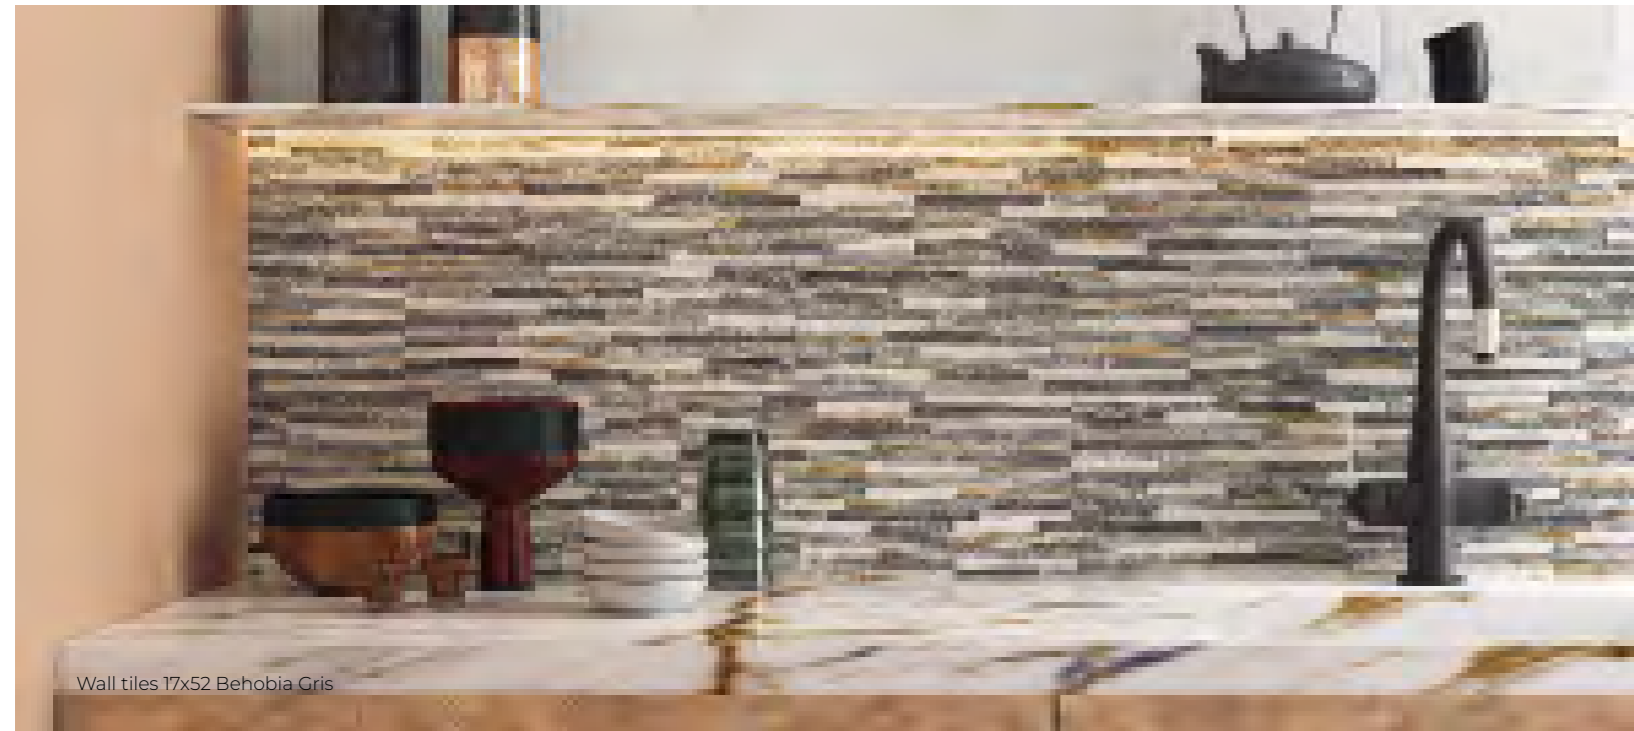

Behobia

17x52
6,8"x20,8"

Colores / Colours

Característica técnicas / Technical features

Recomendación de colocación:
Trabar a 1/4
Fixing configuration:
1/4 broken joint recommended.

17x52 / 6,8"x20,8"

Wall tiles 17x52 Behobia Gris