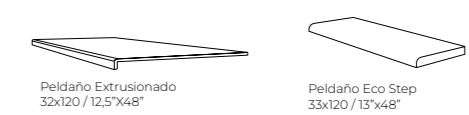

Babilon Artic

Babilon Perla

Babilon Bone

Babilon Beige

Piezas especiales / Special pieces

Packing list

Formato Size / Formats	Pz / Caja Pcs / Box	m ² / Caja Sqm / Box	Kg / Caja Kg / Box	Cj / Pallet Boxes / Pallet	m ² / Pallet Sqm / Pallet	Kg / Pallet Kg / Pallet	Diseños Patterns	Código Code
30x60 cm / 12" 24"	6	1,08	22,63	48	51,84	1106	58	FM0450 / LP0450 / FM0450 A
60x60 cm / 24" 24"	4	1,44	29,75	30	43,20	912	29	FM0840 / LP0840 / FM0840 A
60x120 cm / 24"x48"	2	1,44	34,25	32	46,08	1121	17	FM0869 / LP0869 / FM0869 A
Relieve / Relief 60x120 cm / 24"x48"	2	1,44	34,25	32	46,08	1121	17	FMR869
90x90 cm / 36"x36"	2	1,62	33	32	51,84	1081	11	FM0090 / LP0090 / FM0090 A
75x150 cm / 30"x60"	3	1,44	30	30	43,20	920	9	FM0350 / LP0350
120x120 cm / 48"x48"	1	1,44	34,36	36	51,84	1276	9	FM0120 / LP0120 / FM0120 A
160x160 cm / 63"x63"	1	2,56	48,62	20	51,20	1062	6	ON0154
120x280 cm / 48"x110"	1	3,36	52	20	67,20	1140	3	ON0961