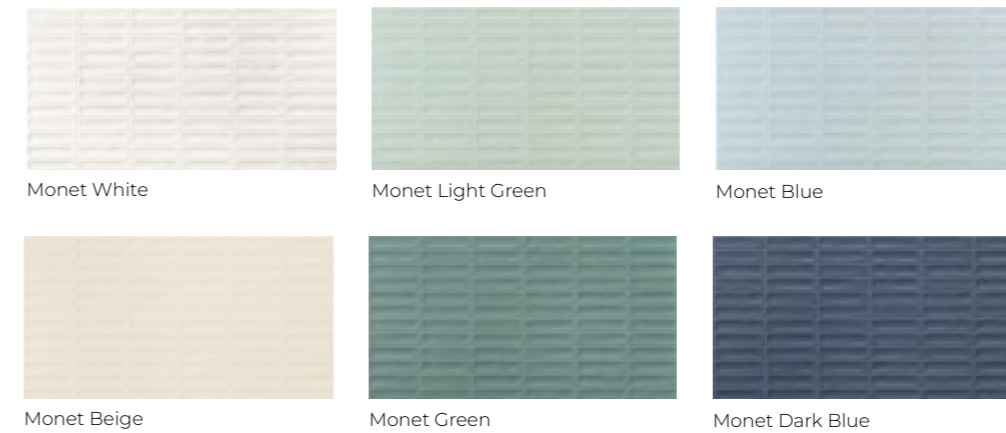

Packing list

Formato Size / Formats	Pz / Caja Pcs / Box	m² / Caja Sqm / Box	Kg / Caja Kg / Box	Cj / Pallet Boxes / Pallet	m² / Pallet Sqm / Pallet	Kg / Pallet Kg / Pallet	Diseños Patterns	Código Code
31,6x60 cm / 12"x24"	8	1,52	26	48	72,96	1268	1	RM1655 / RB1655