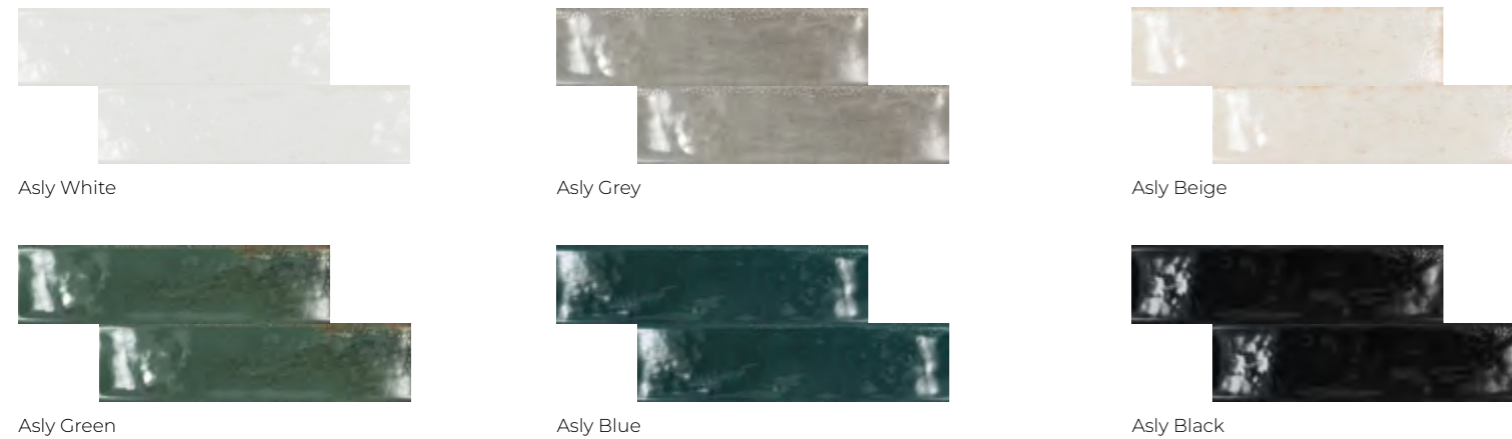

Asly

7,5x30
2,7"x12"

7,5x30 / 2,7x12"

Colores / Colours

Característica técnicas / Technical features

Wall tiles 7,5x30 Asly Beige / 30x60 Babilon Beige

Colores / Colours

Asly White