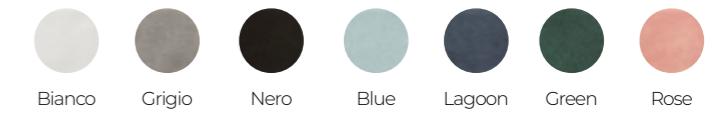

Harlequin

7,5x28
2,7"x11"

Colores / Colours

Característica técnicas / Technical features

7,5x28 / 2,7x11"

Wall tiles 7x28 Harlequin Green

Colores / Colours

Harlequin Bianco