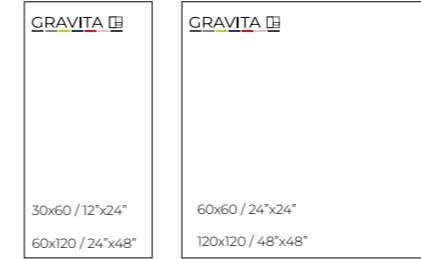

Cement

30x60 / 60x60 / 60x120 / 120x120
12"x24" / 24"x24" / 24"x48" / 48"x48"