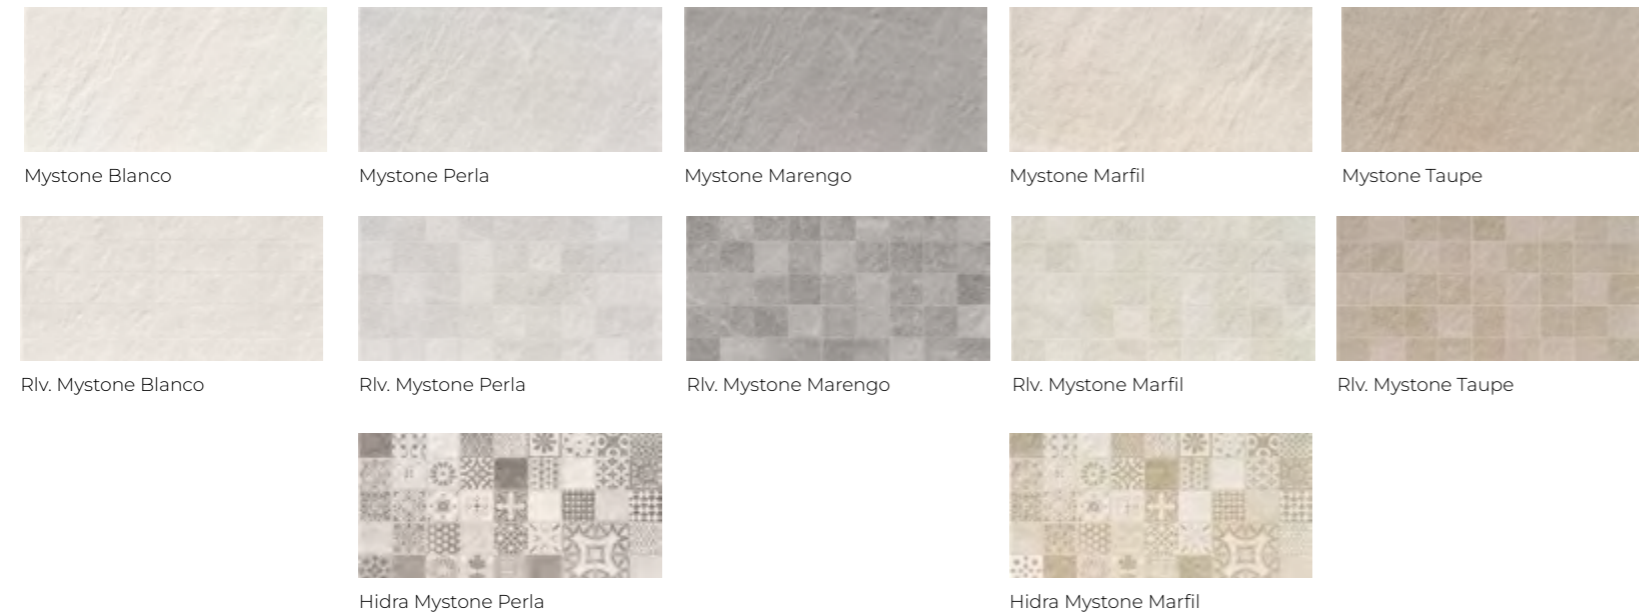

Colores / Colours

Mystone Blanco Mystone Perla Mystone Marengo Mystone Marfil Mystone Taupe

Rlv. Mystone Blanco Rlv. Mystone Perla Rlv. Mystone Marengo Rlv. Mystone Marfil Rlv. Mystone Taupe

Hidra Mystone Perla