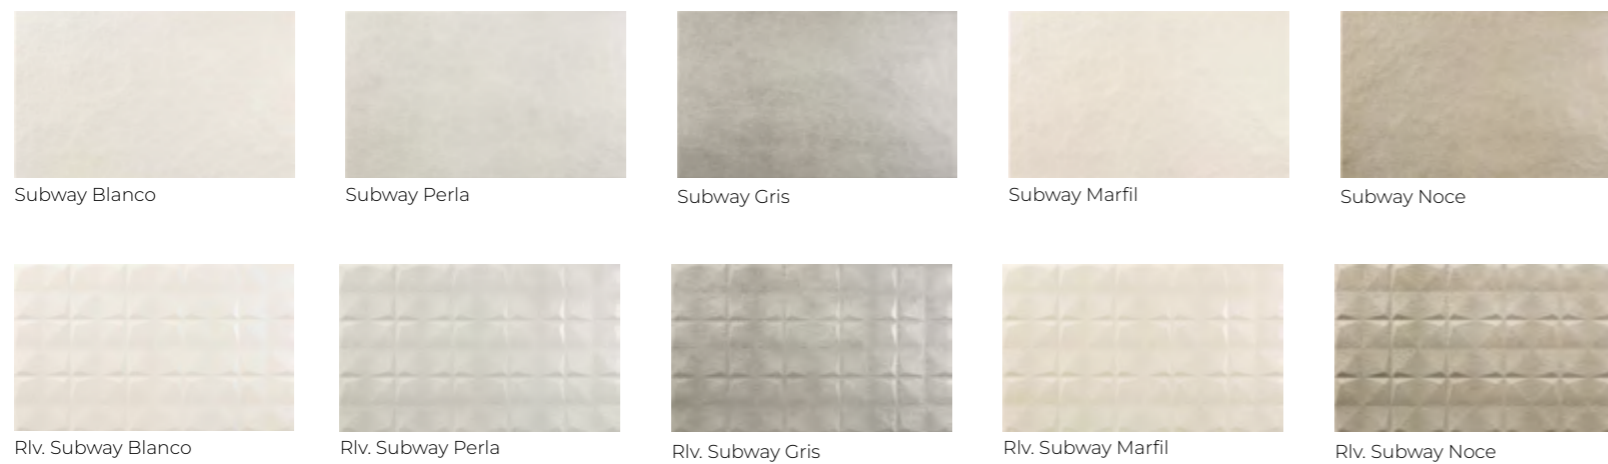

Packing list

Formato Size / Formats	Pz / Caja Pcs / Box	m² / Caja Sqm / Box	Kg / Caja Kg / Box	Cj / Pallet Boxes / Pallet	m² / Pallet Sqm / Pallet	Kg / Pallet Kg / Pallet	Diseños Patterns	Código Code
33,3x55 cm / 13"x21,5"	10	1,84	28	48	88,32	1364	12	RM0870
Relieve / Relief 33,3x55 cm / 13"x21,5"	10	1,84	28	48	88,32	1364	12	RM0870 D

Uptown

20X60
8"x24"

20x60 / 8"x24"

Colores / Colours

Característica técnicas / Technical features

Otros formatos / Other sizes

Porcelain
45x45 / 18"x18"
60,8x60,8 / 24"x24"