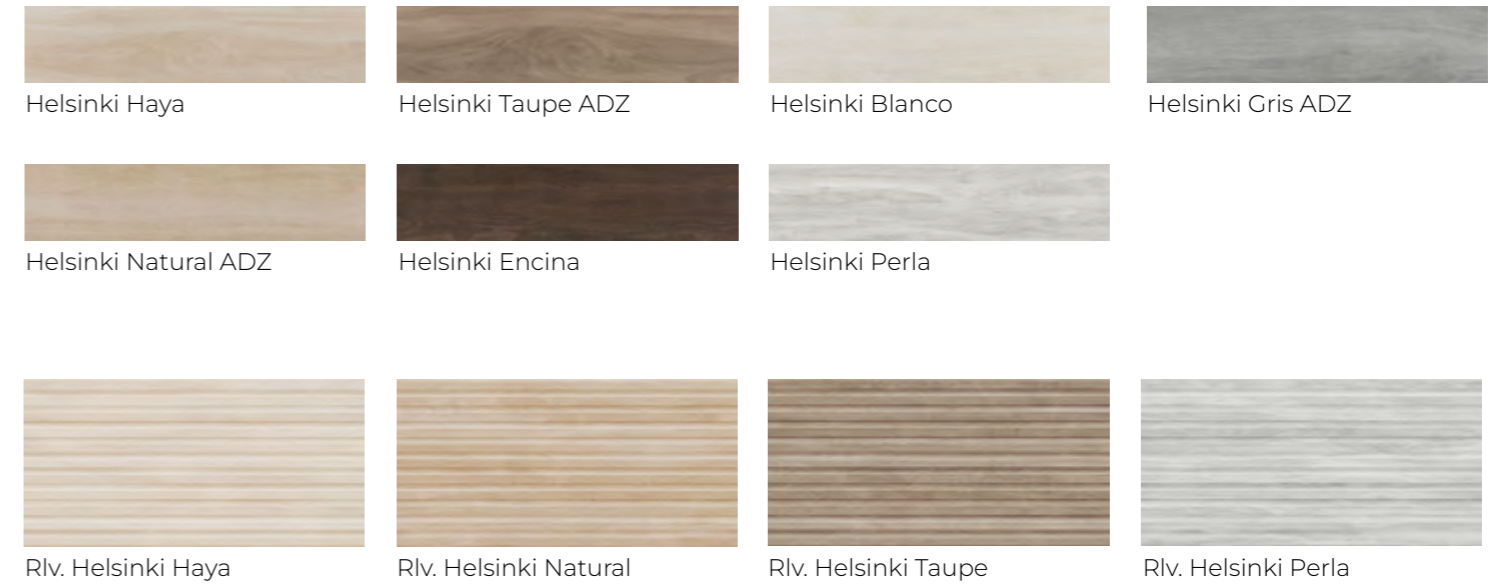

Packing list

Formato Size / Formats	Pz / Caja Pcs / Box	m² / Caja Sqm / Box	Kg / Caja Kg / Box	Cj / Pallet Boxes / Pallet	m² / Pallet Sqm / Pallet	Kg / Pallet Kg / Pallet	Diseños Patterns	Código Code
20x120 cm / 8"x48"	7	1,68	32	44	73,92	1437	33	WM0241 / WM0241 A
25x150 cm / 10"x60"	4	1,50	35	40	60	1464	33	WM0285
Relief / Relieve 60x120 cm / 24"x48"	2	1,44	28,62	36	51,84	1055,32	4	WM0250 D