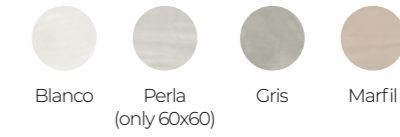

Floor tiles 60x90 Spartia Blanco

Spartia

60x60 / 60x90
24"x24" / 24"x36"

Colores / Colours

Característica técnicas / Technical features

Otros formatos / Other sizes

Eco White 30x90 / 12"x36"	Porcelain 30x60 / 12"x24" 60x60 / 24"x24" 60x120 / 24"x48"
-------------------------------------	--