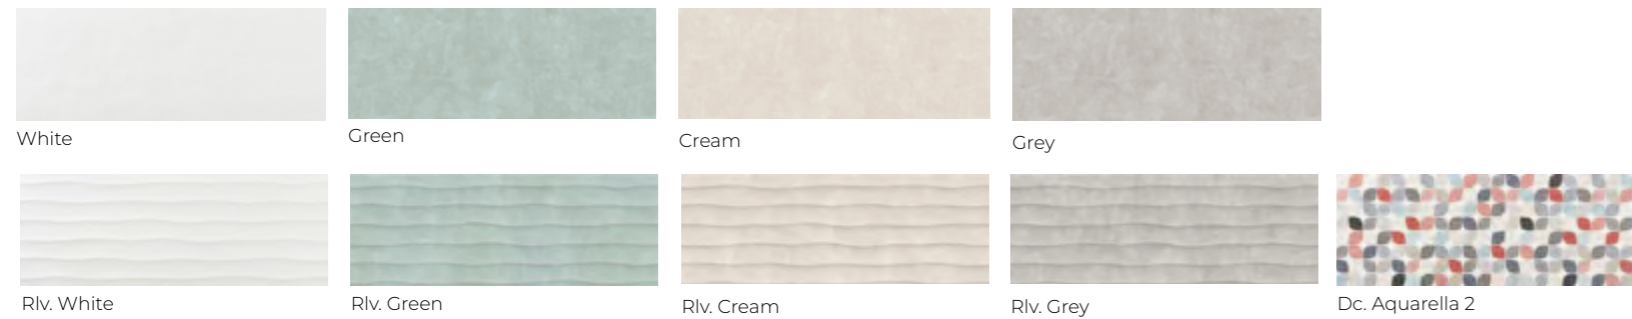

Rlv. White

Rlv. Green

Rlv. Cream

Rlv. Grey

Dc. Aquarella 2

Packing list

Formato Size / Formats	Pz / Caja Pcs / Box	m² / Caja Sqm / Box	Kg / Caja Kg / Box	Cj / Pallet Boxes / Pallet	m² / Pallet Sqm / Pallet	Kg / Pallet Kg / Pallet	Diseños Patterns	Código Code
30x90 cm / 12"x36"	5	1,35	20,22	63	85,05	1299	3	BM0872
Relieve / Relief 30x90 cm / 12"x36"	5	1,35	20,22	63	85,05	1299	3	BM0872 D
Decorado / Decorated 30x90 cm / 12"x36"	5	1,35	20,22	63	85,05	1299	1	BM0872 D

Arenisca

30x90
12"x36"

30x90 / 12"x36"

Colores / Colours

Blanco / RLV Marengo / RLV Perla / RLV Arena / RLV

Característica técnicas / Technical features