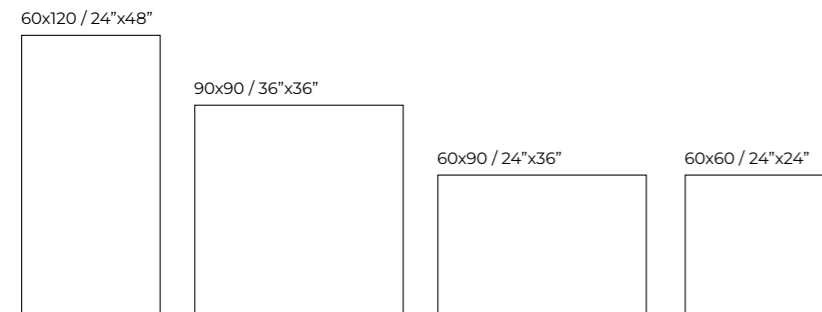

Porcelánico / Porcelain
20MM