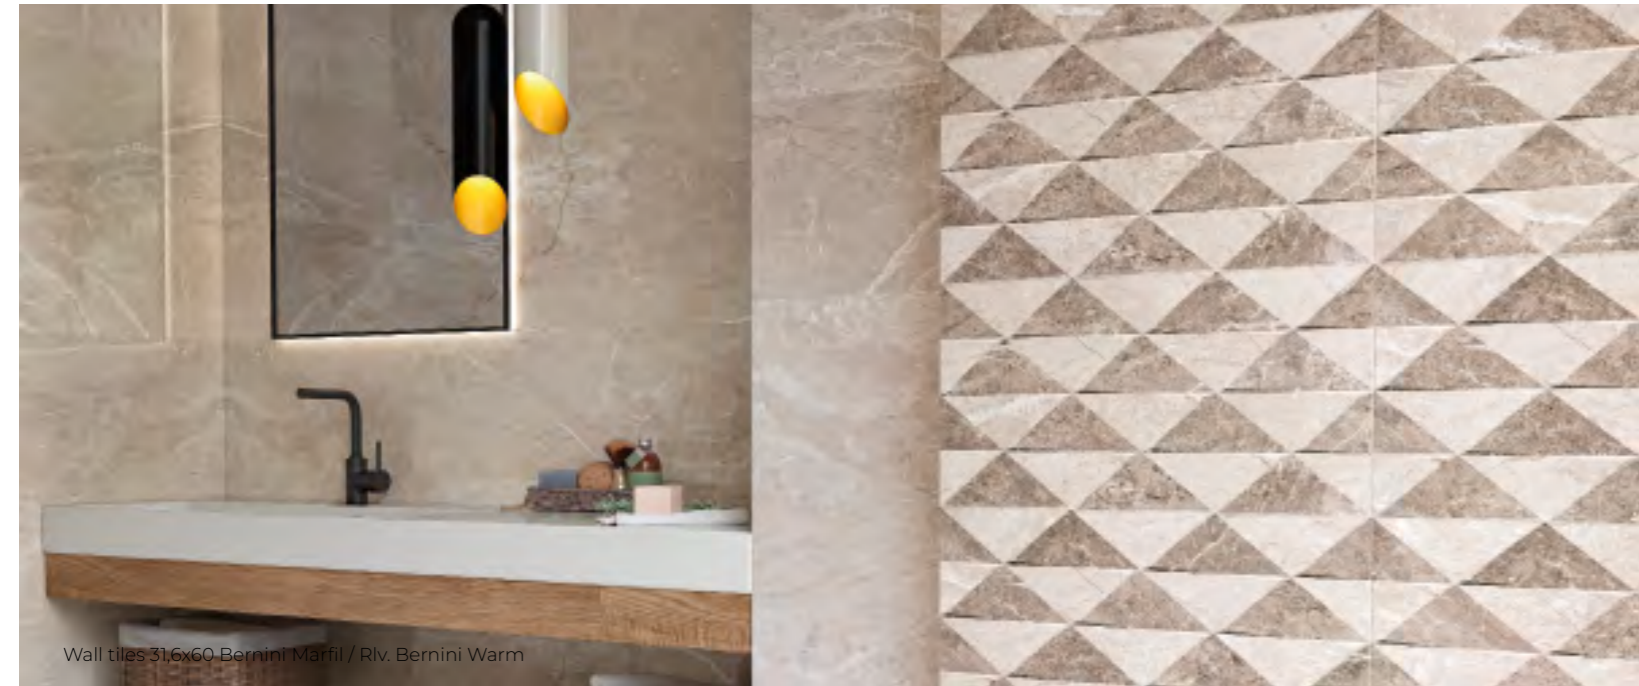

Bernini

31,6x60
12,4"x24"

31,6x60 / 12,4"x24"

Colores / Colours

Característica técnicas / Technical features

Otros formatos / Other sizes

Porcelain
60,8x60,8 / 24"x24"

Wall tiles 31,6x60 Bernini Marfil / Rlv. Bernini Warm