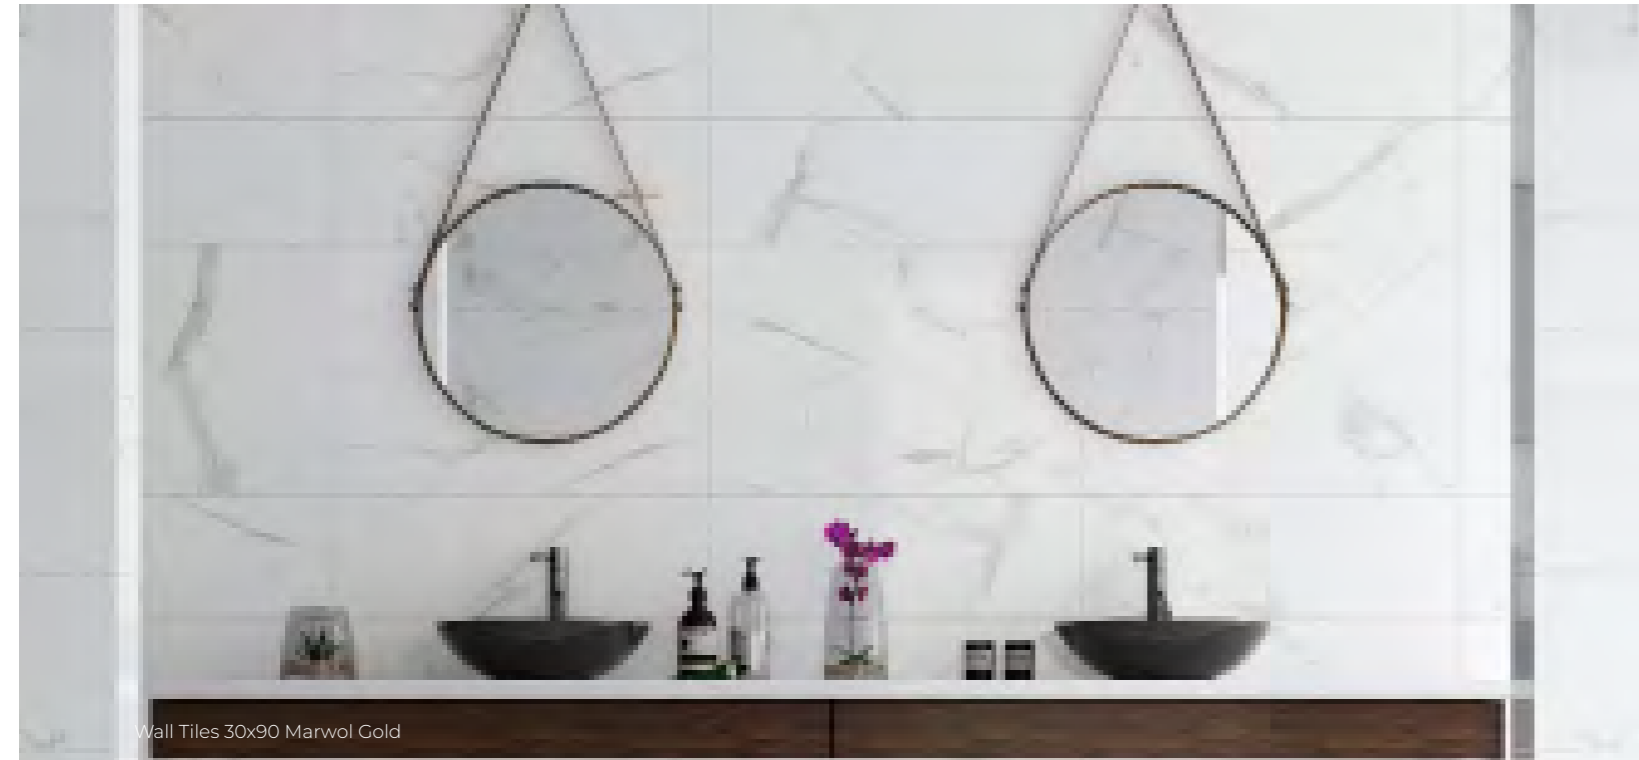

Marwol

30x90
12"x36"

30x90 / 12"x36"

Colores / Colours

White/
RLV

Gold/
RLV

Grey/
RLV

Característica técnicas / Technical features