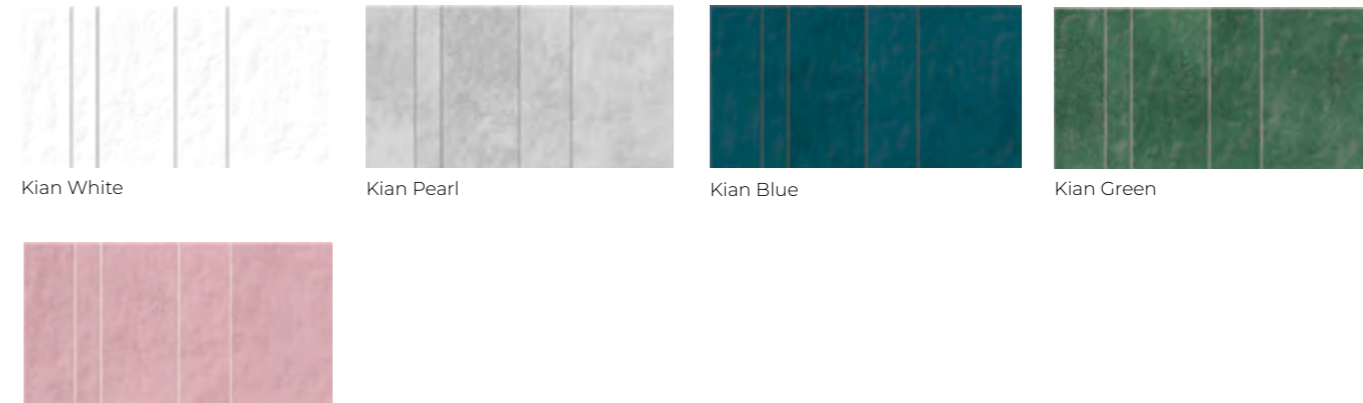

Kian Pink

Packing list

Formato Size / Formats	Pz / Caja Pcs / Box	m² / Caja Sqm / Box	Kg / Caja Kg / Box	Cj / Pallet Boxes / Pallet	m² / Pallet Sqm / Pallet	Kg / Pallet Kg / Pallet	Diseños Patterns	Código Code
31,6x60 cm / 12,4"x24"	8	1,52	26	48	72,96	1268	5	RM1655