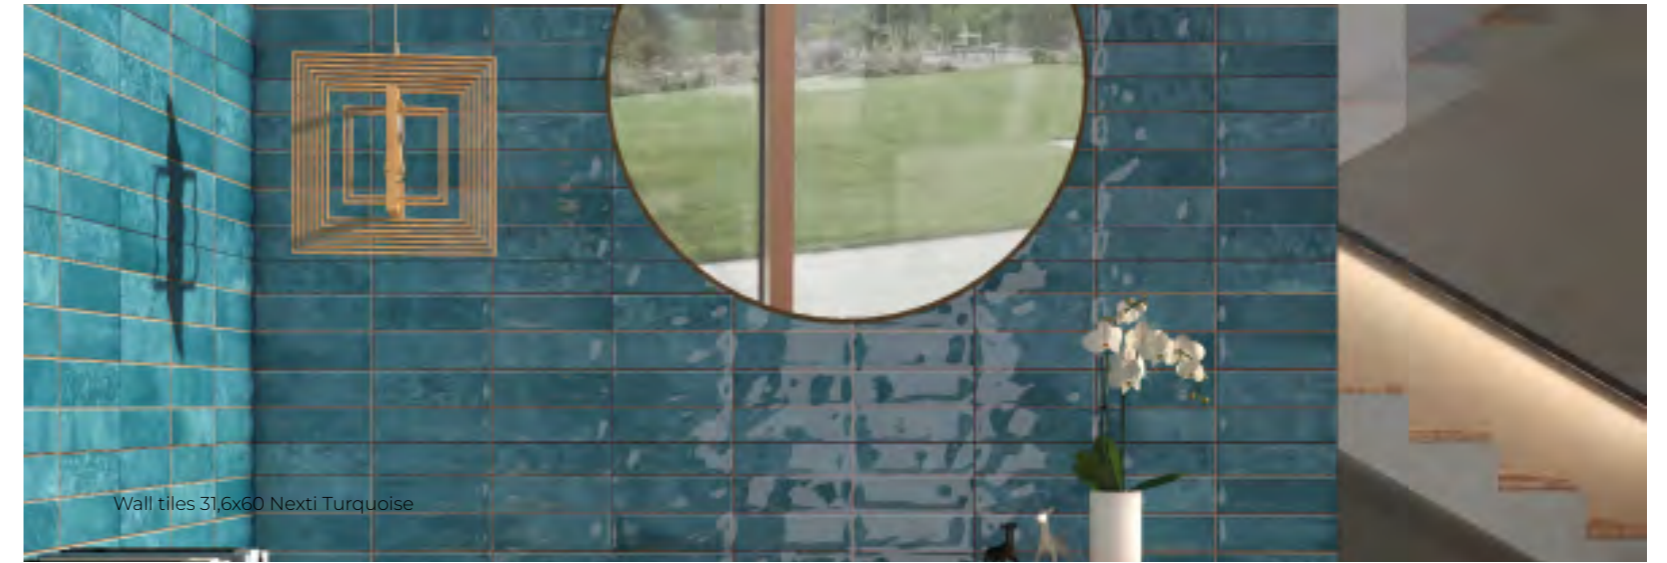

Wall tiles 31,6x60 Nexti Turquoise

Colores / Colours