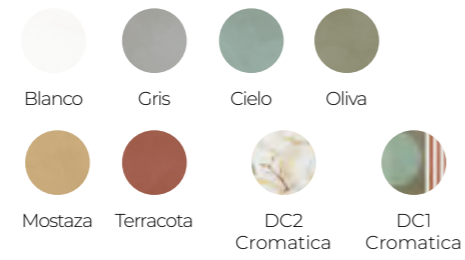

Cromatica

30x90
12"x36"

30x90 / 12"x36"

Colores / Colours

Característica técnicas / Technical features