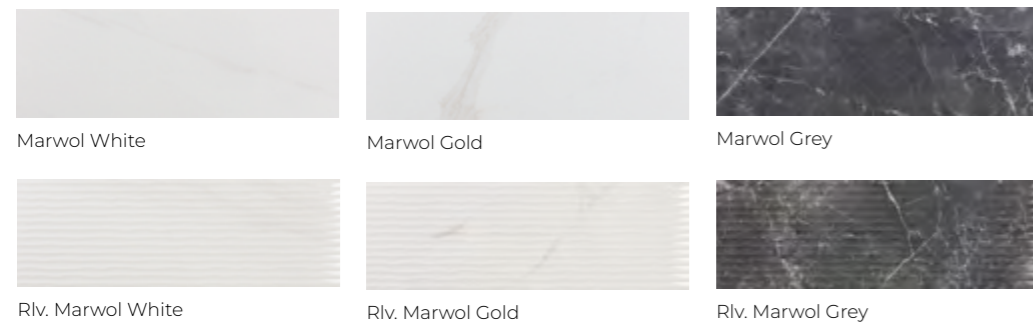

Marwol White

Marwol Gold

Marwol Grey

Rlv. Marwol White

Rlv. Marwol Gold

Rlv. Marwol Grey

Packing list

Formato Size / Formats	Pz / Caja Pcs / Box	m² / Caja Sqm / Box	Kg / Caja Kg / Box	Cj / Pallet Boxes / Pallet	m² / Pallet Sqm / Pallet	Kg / Pallet Kg / Pallet	Diseños Patterns	Código Code
White / Relieve / Relief 30x90 cm / 12"x36"	5	1,35	20,22	63	85,05	1299	10	BB0872 / BB0872 D
Gold / Relieve / Relief 30x90 cm / 12"x36"	5	1,35	20,22	63	85,05	1299	20	BB0872 / BB0872 D
Grey / Relieve / Relief 30x90 cm / 12"x36"	5	1,35	20,22	63	85,05	1299	21	BB0872 / BB0872 D

Cooper

30x90
12"x36"

30x90 / 12"x36"

Colores / Colours

Blanco/
RLV

Perla/
RLV

Marfil/
RLV

Óxido/
RLV

Característica técnicas / Technical features

Otros formatos / Other sizes

Porcelain
60x60 / 24"x24"