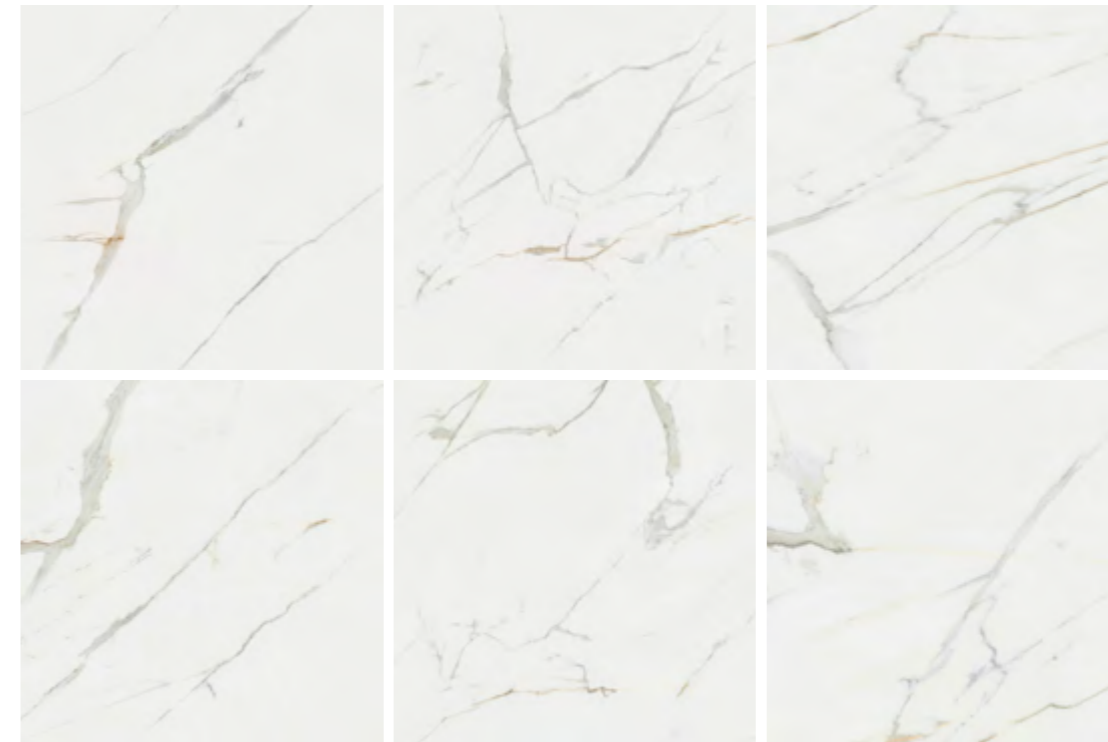

Floor tiles 120x120 Golden Polished

Golden

60x120 / 120x120
24"x48" / 48"x48"

Colores / Colours

Característica técnicas / Technical features

Golden

Packing list

Formato Size / Formats	Pz / Caja Pcs / Box	m ² / Caja Sqm / Box	Kg / Caja Kg / Box	Cj / Pallet Boxes / Pallet	m ² / Pallet Sqm / Pallet	Kg / Pallet Kg / Pallet	Diseños Patterns	Código Code
60x120 cm / 24" 48"	2	1,44	34,25	32	46,08	1121	12	LP0869
120x120 cm / 48" 48"	1	1,44	34,36	36	51,84	1277	6	LP0120