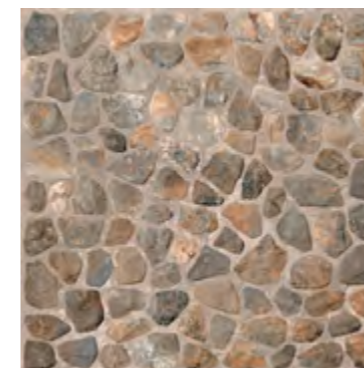

Quechua Magma ADZ