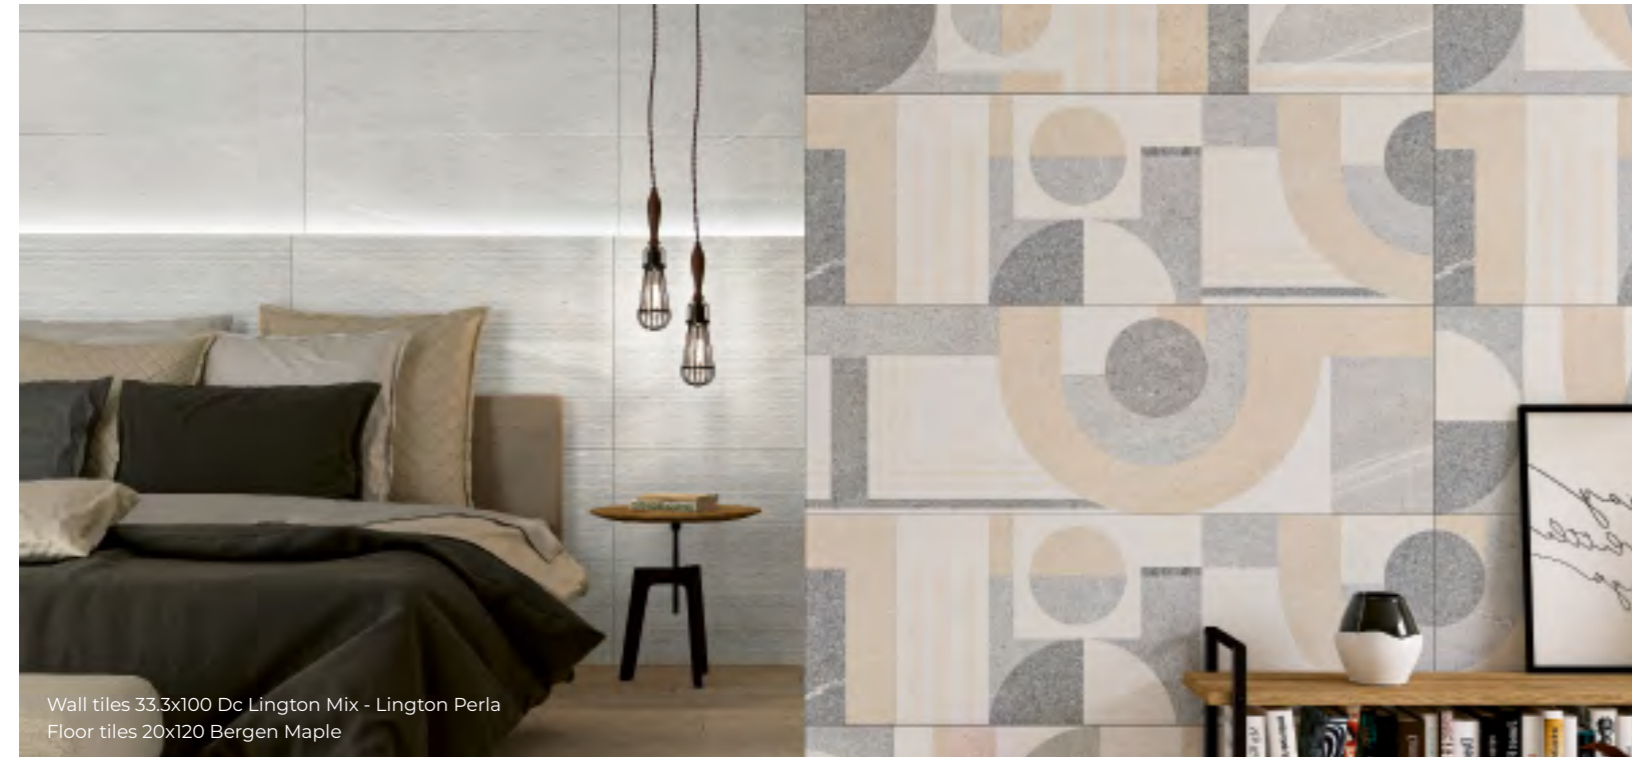

Lington

33,3x100
13"x40"

33,3x100 / 13"x40"

Colores / Colours

Blanco / RLV Perla / RLV Grigio / RLV Marfil / RLV DC. Lington Mix

Característica técnicas / Technical features

Otros formatos / Other sizes

Porcelain			ENDLESS
30x60 / 12"x24"	60x120 / 24"x48"	25x50 / 10"x19,5"	160x160 / 63"x63"
60x60 / 24"x24"	100x100 / 40"x40"		120x280 / 48"x110"