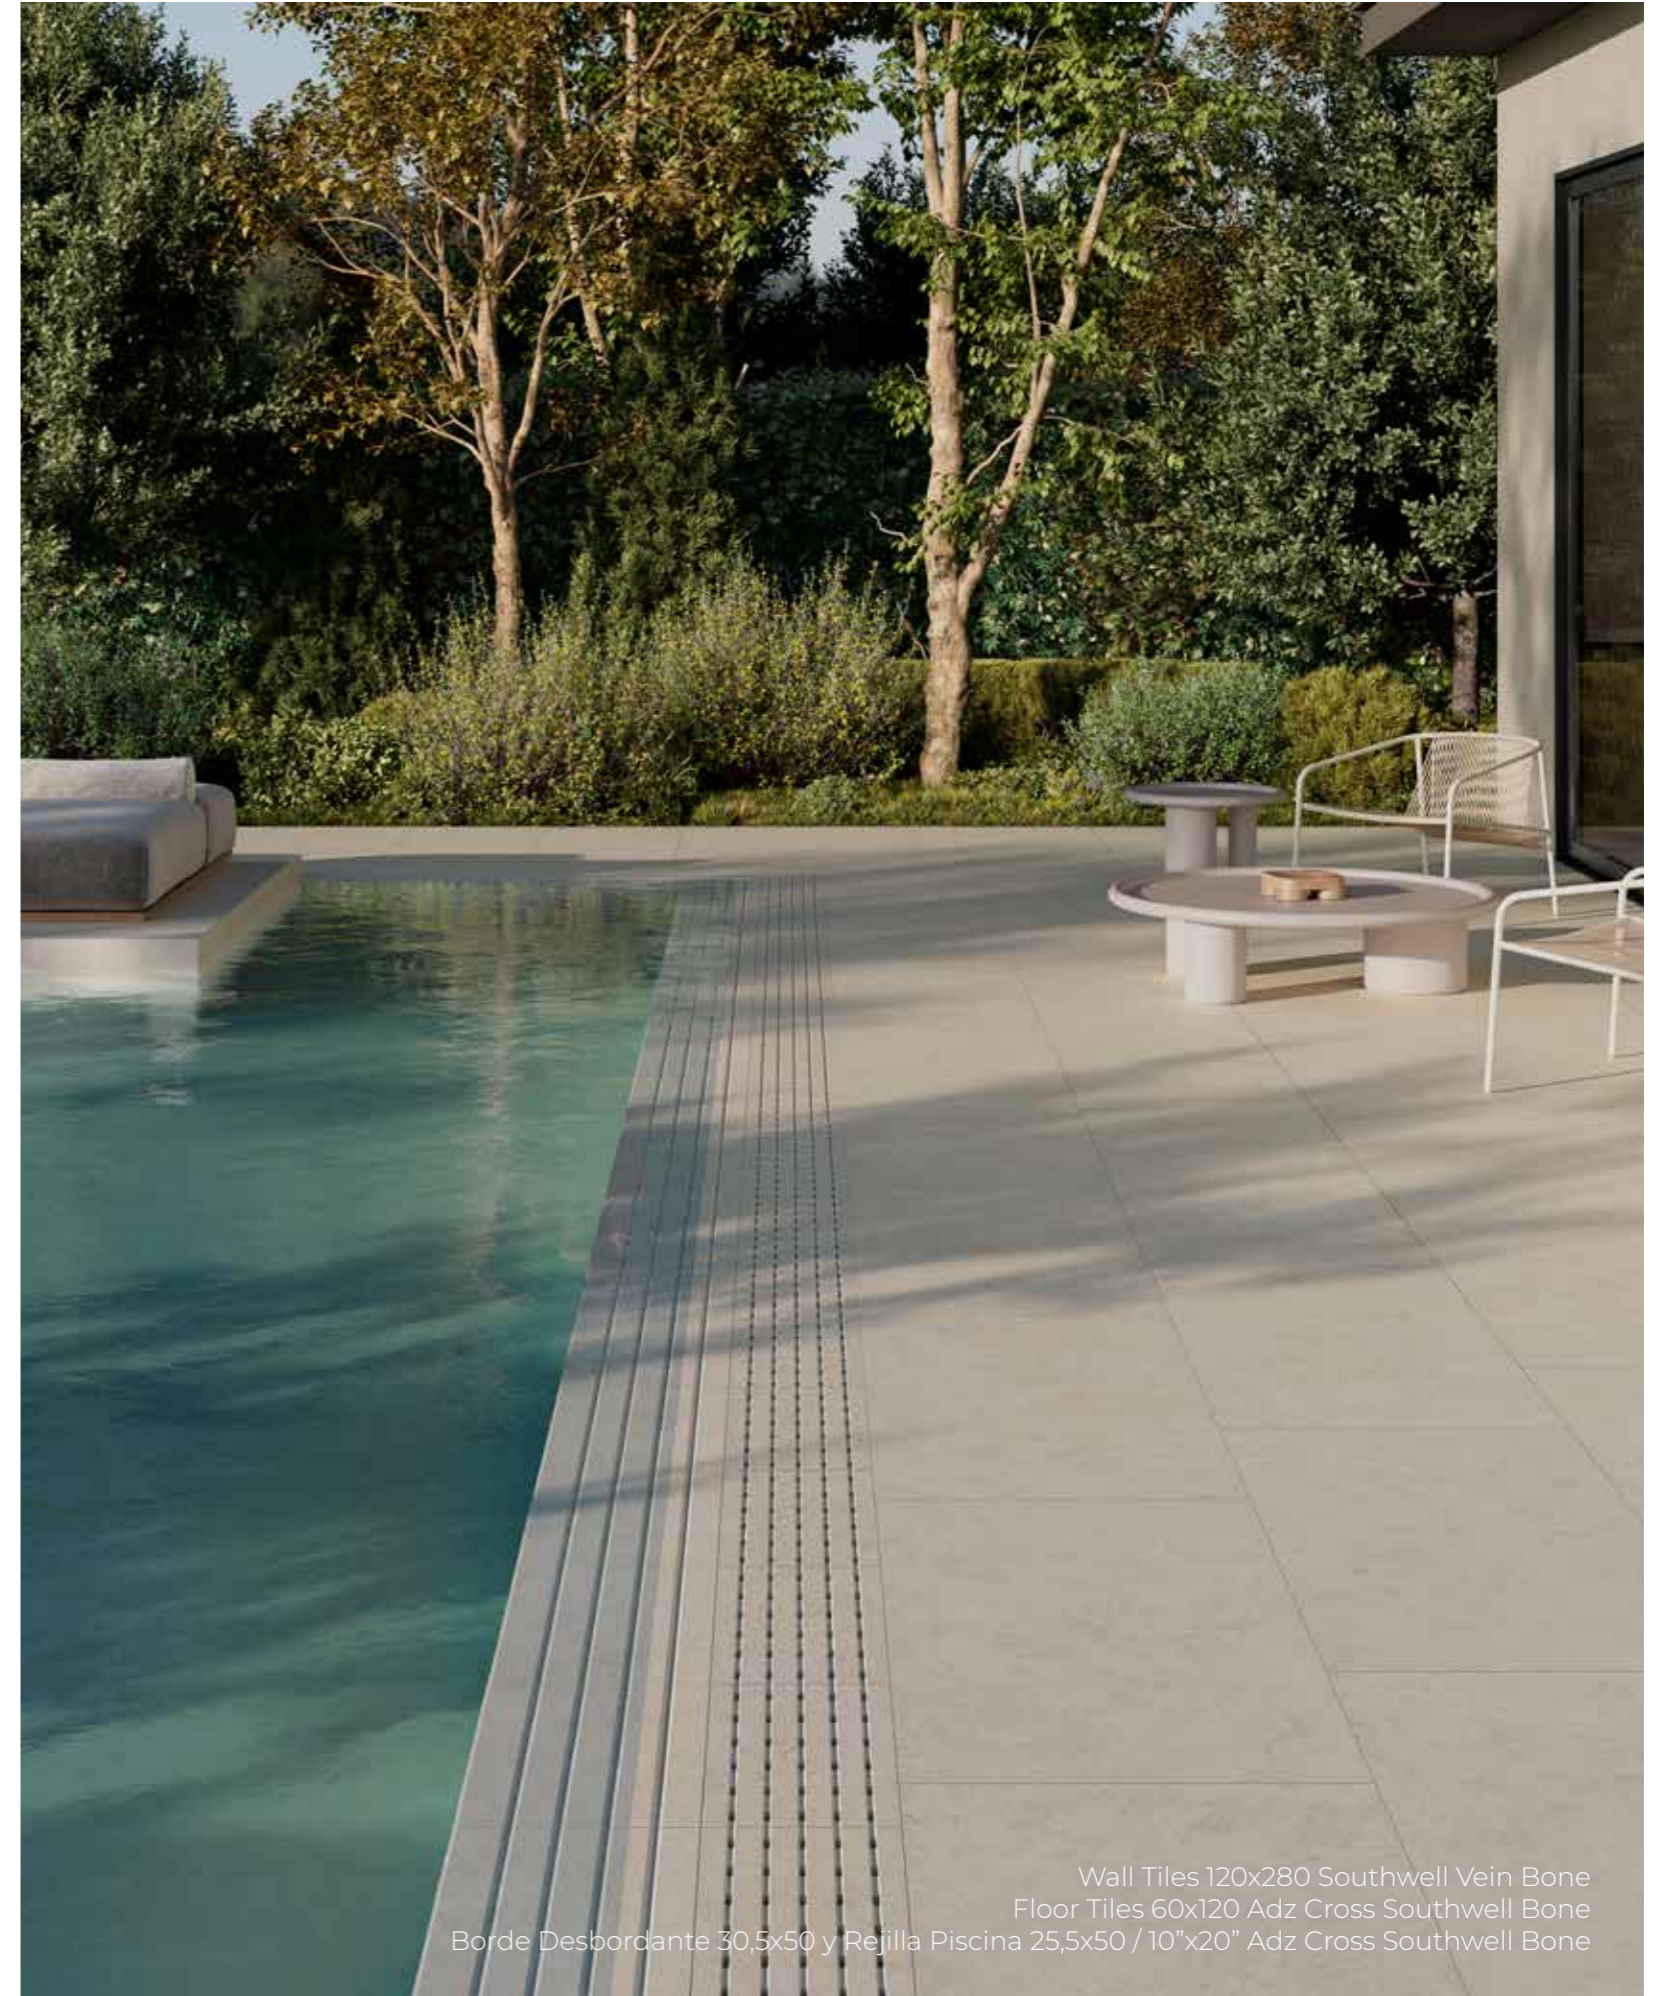

Wall Tiles 120x280 Southwell Vein Bone
Floor Tiles 60x120 Adz Cross Southwell Bone
Borde Desbordante 30,5x50 y Rejilla Piscina 25,5x50 / 10"x20" Adz Cross Southwell Bone