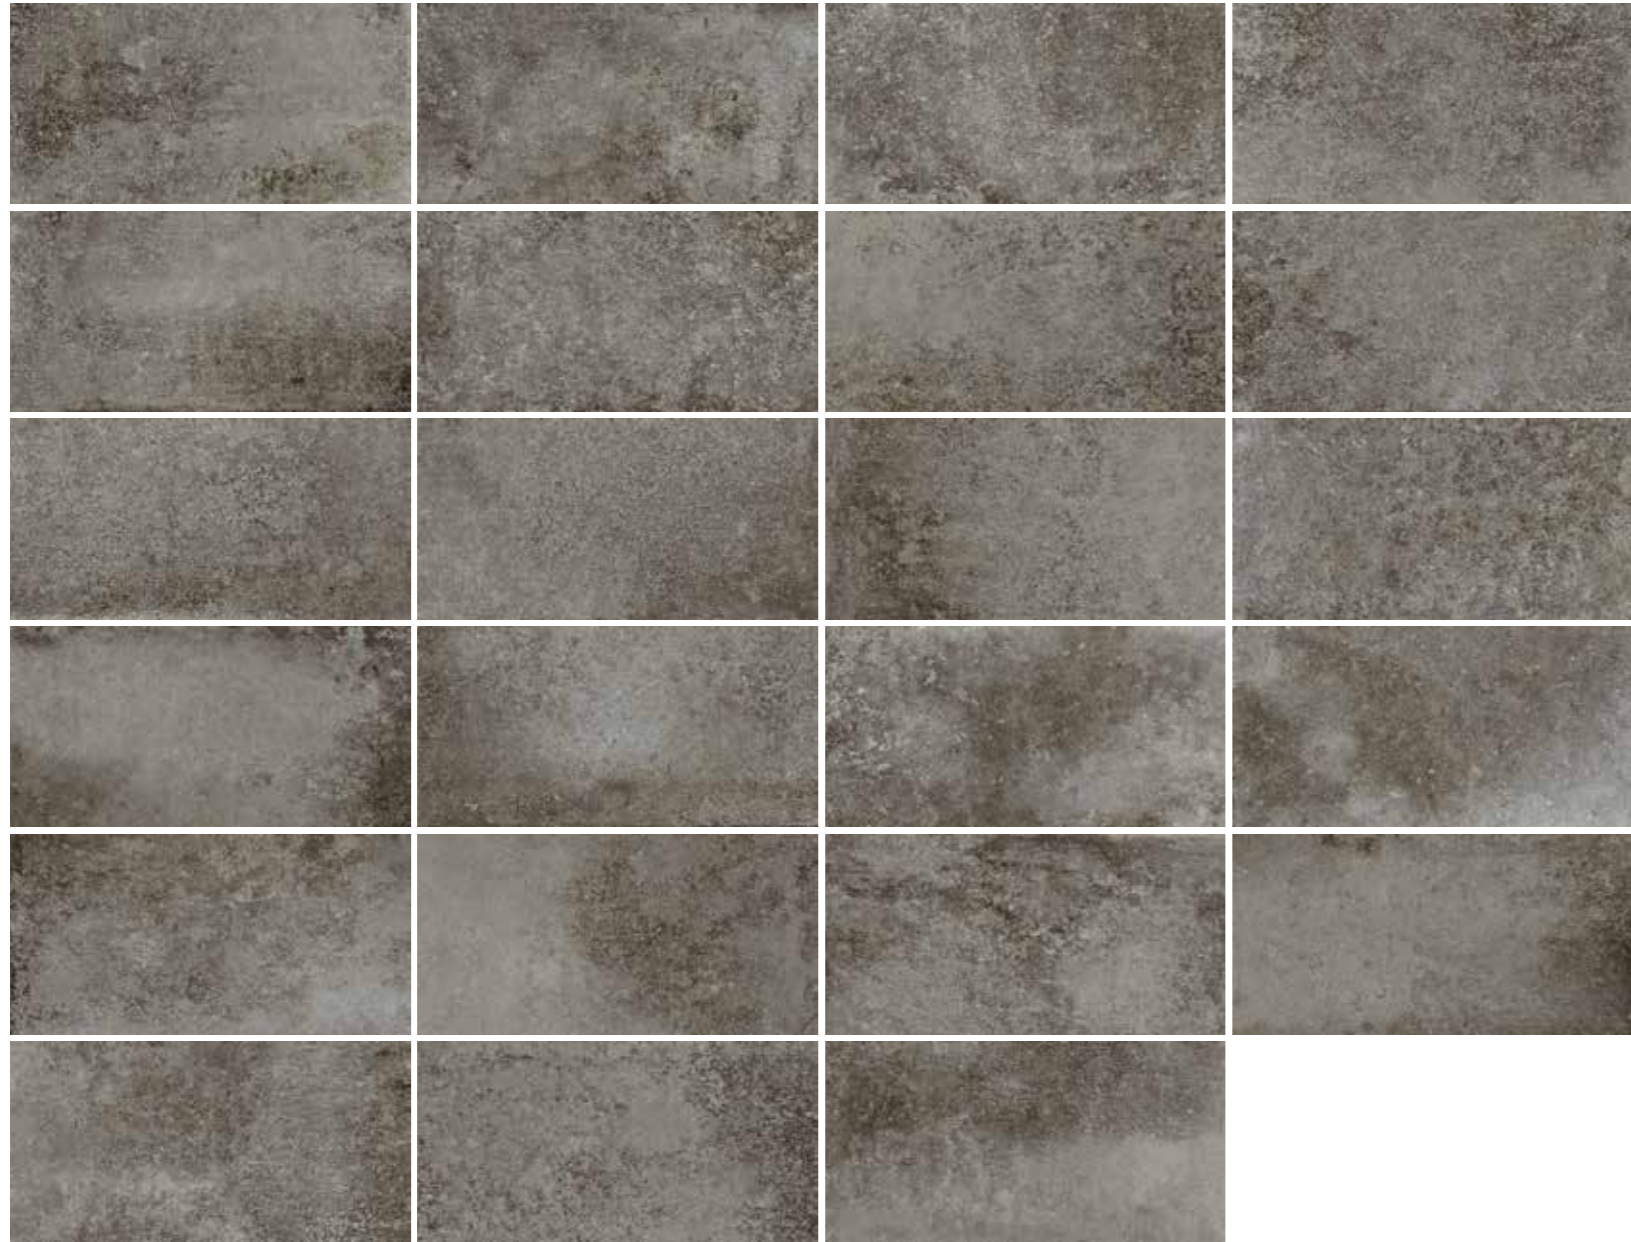

Desarrollo Gráfico | Full Slab Image

Lombok Coffee 30,3x61,3