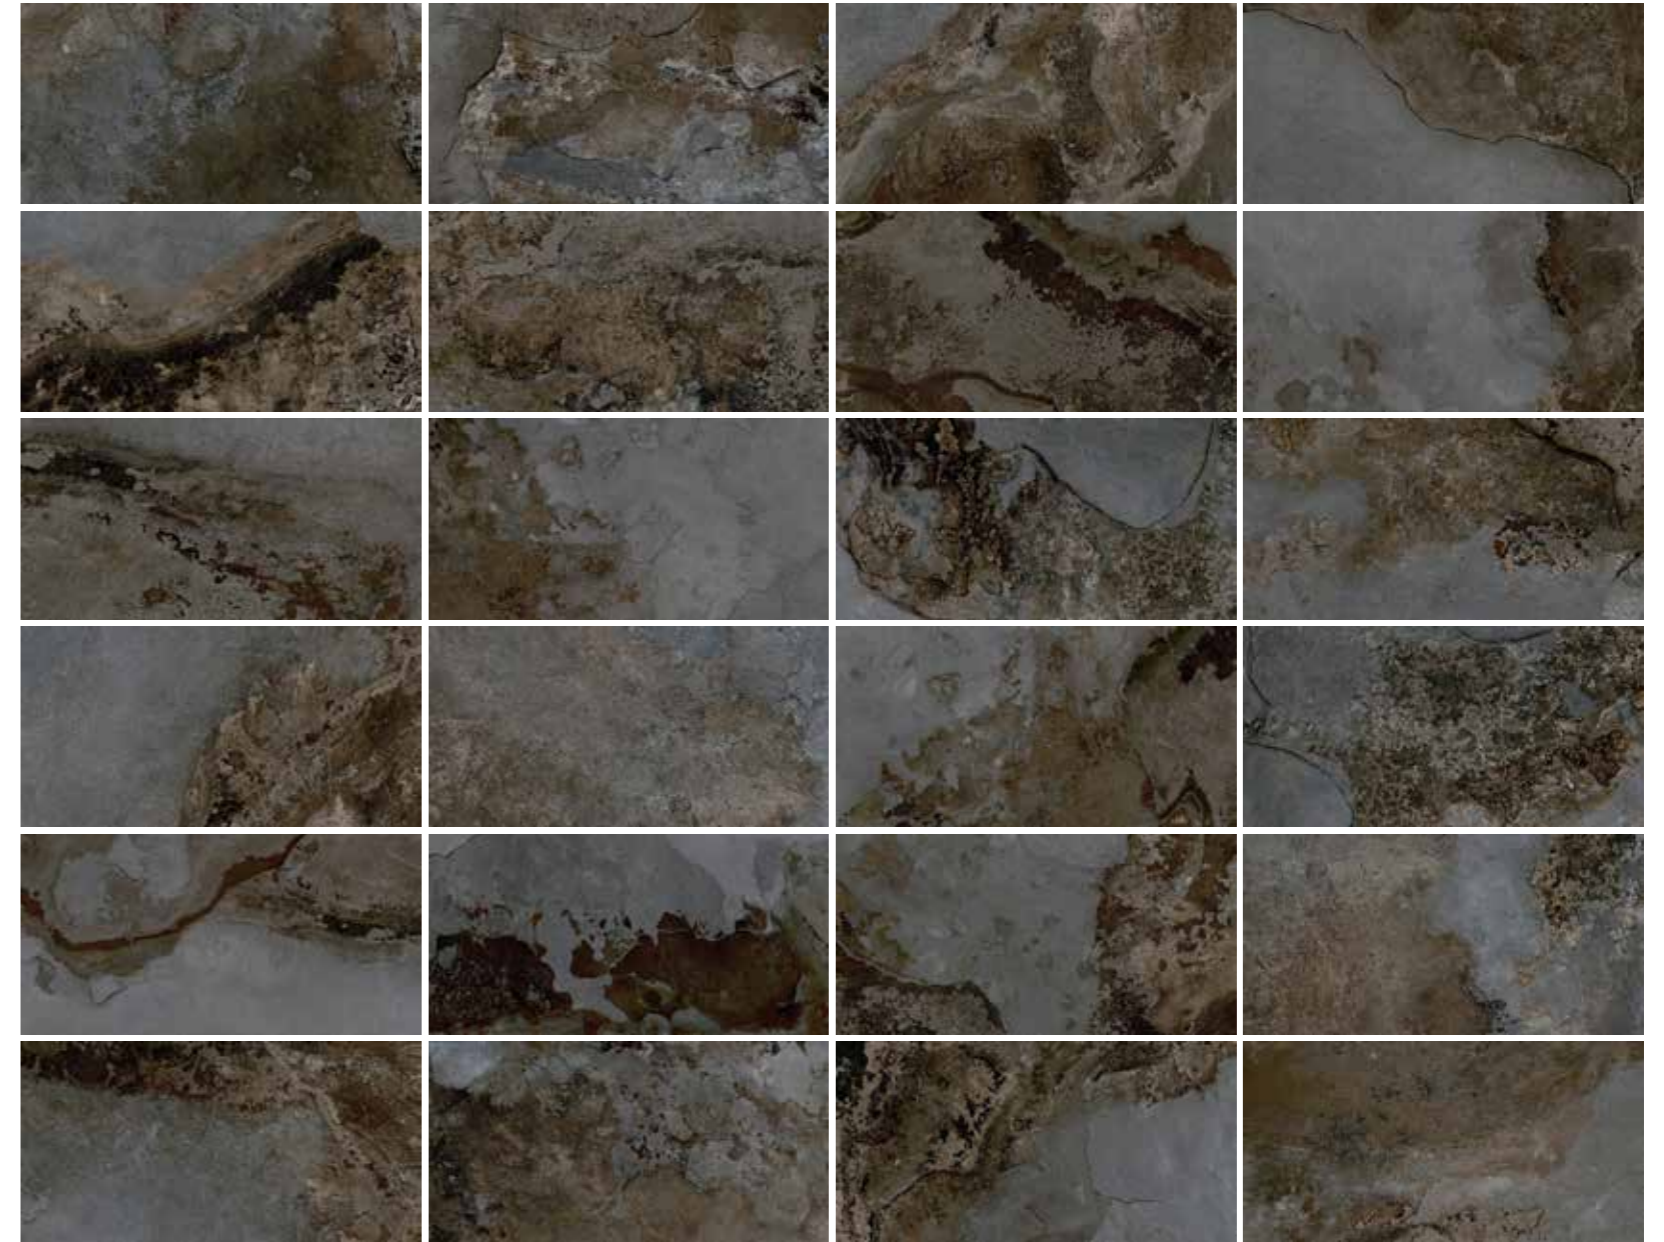

Hekla Slate 30,3x61,3

COLLECTION

CRETA

La colección **Greta** de Ecoceramic reinterpretamos el gresite clásico en una propuesta actual y elegante. Con una cuidada gama de tonos azules, evoca la frescura del agua y aporta profundidad visual a cualquier entorno acuático. Fabricada en porcelánico, garantiza alta resistencia, fácil limpieza y durabilidad frente a agentes químicos y climatología exterior. **Greta** transforma cada espacio en una experiencia visual refrescante y envolvente.