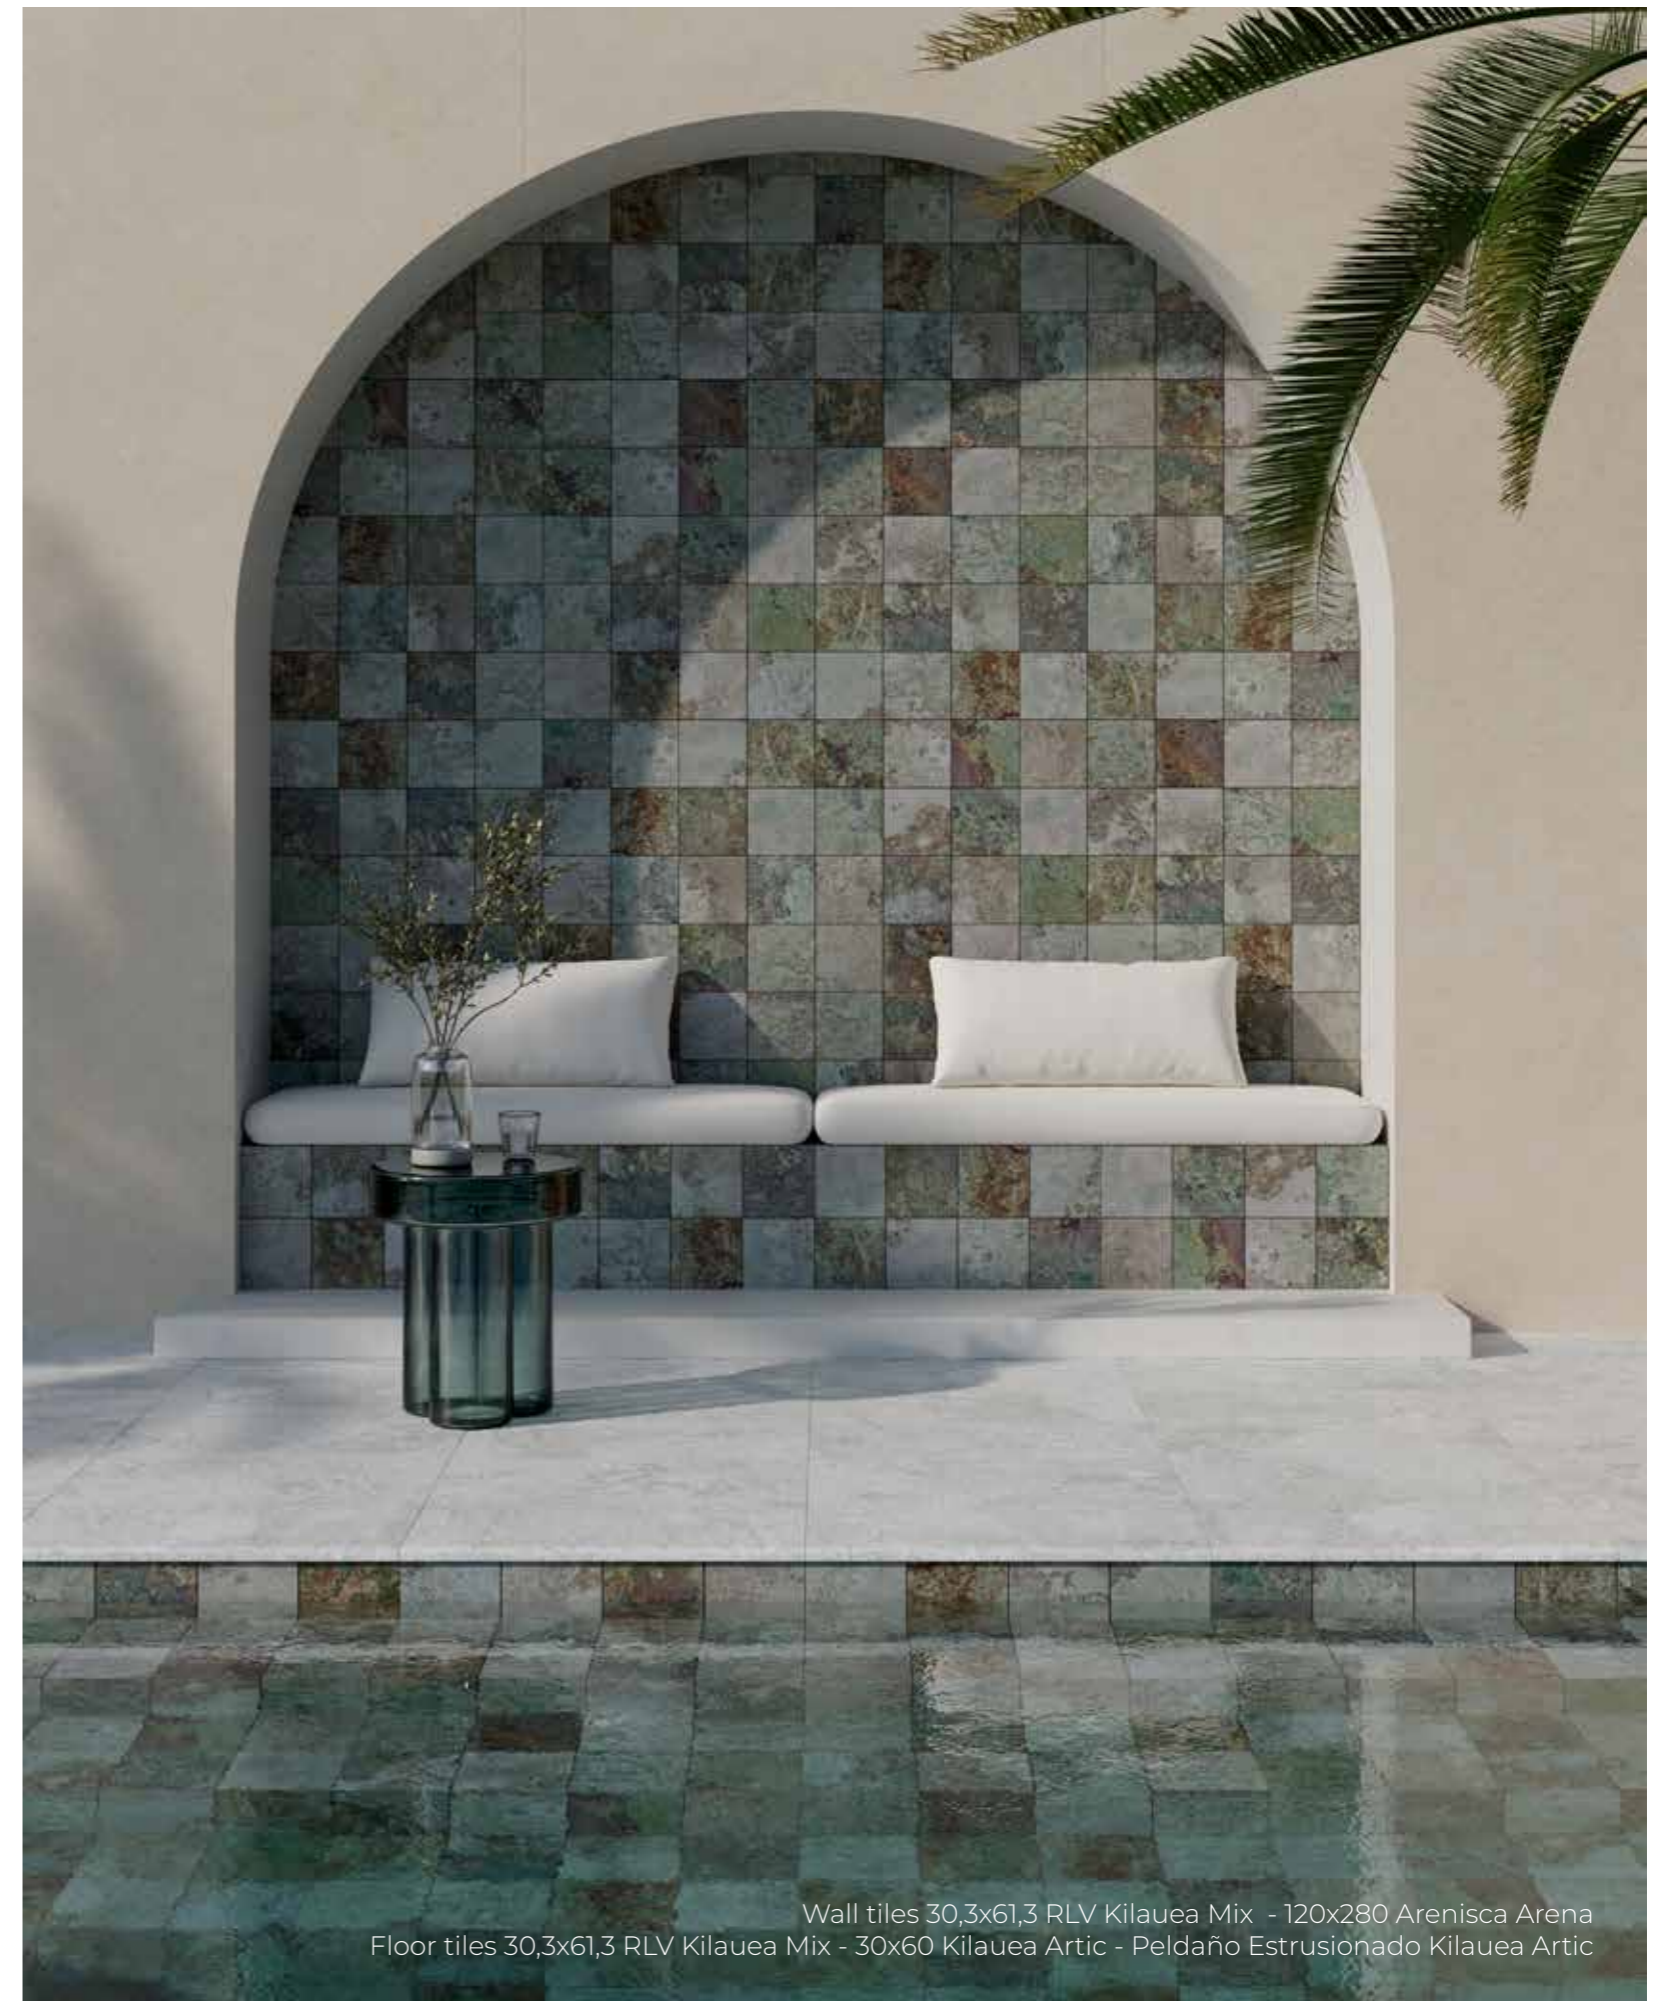

KILAUEA

Formatos | Sizes

30,3x61,3 / 12"x24"

Características técnicas | Technical features

Kilauea 30x60

Kilauea 30,3x61,3

RLV Kilauea 30,3x61,3 (Relieve / Relief)

Colores | Colours

Kilauea

Artic

Blanco

Mix

Turquesa

Piezas especiales | Special pieces

Peldaño Eco Step (14 mm)
33x120 / 13"x48"

Peldaño Extrusionado ADZ
Extruded Step ADZ
32x60 / 12,6"x24"

Piezas especiales piscinas | Special pool pieces:

Artic, Blanco, Mix

Borde Desbordante
Overflow edging
30,5x50 / 12"x20"

* Esquina Interior
Desbordante
Interior Corner Overflow
30,5x30,5 / 12"x12"

* Esquina Exterior
Desbordante
Outside Overflow Corner
30,5x30,5 / 12"x12"

Artic, Blanco, Mix

Rejilla Piscina
Pool grating
25,5x50 / 10"x20"

* Ángulo Rejilla
Piscina
Angle Pool grating
25,5x25,5 / 10"x10"

*Se venden las 2 piezas de forma conjunta.
No es posible piezas individuales

* The two pieces are sold as a set.
Individual pieces are not available.

Paking List

Formato Size / Formats	Piezas / Caja Pieces / Box	m² / Caja Sqm / Box	Kg / Caja Kg / Box	Caja / Palet Box / Pallet	m² / Palet Sqm / Pallet	Kg / Palet Kg / Pallet	Diseños Patterns	Código Code
30x60 cm / 12"x24"	6	1,08	22,63	48	51,84	1152	22	CM0450A
30,3x61,3 cm / 12"x24"	7	1,30	25	40	52	1020	22	CM1722A
Relieve / Relief 30,3x61,3 cm / 12"x24"	7	1,30	25	40	52	1020	6	CM0722AD

Wall tiles 30,3x61,3 RLV Kilauea Mix - 120x280 Arenisca Arena
Floor tiles 30,3x61,3 RLV Kilauea Mix - 30x60 Kilauea Artic - Peldaño Estrusionado Kilauea Artic