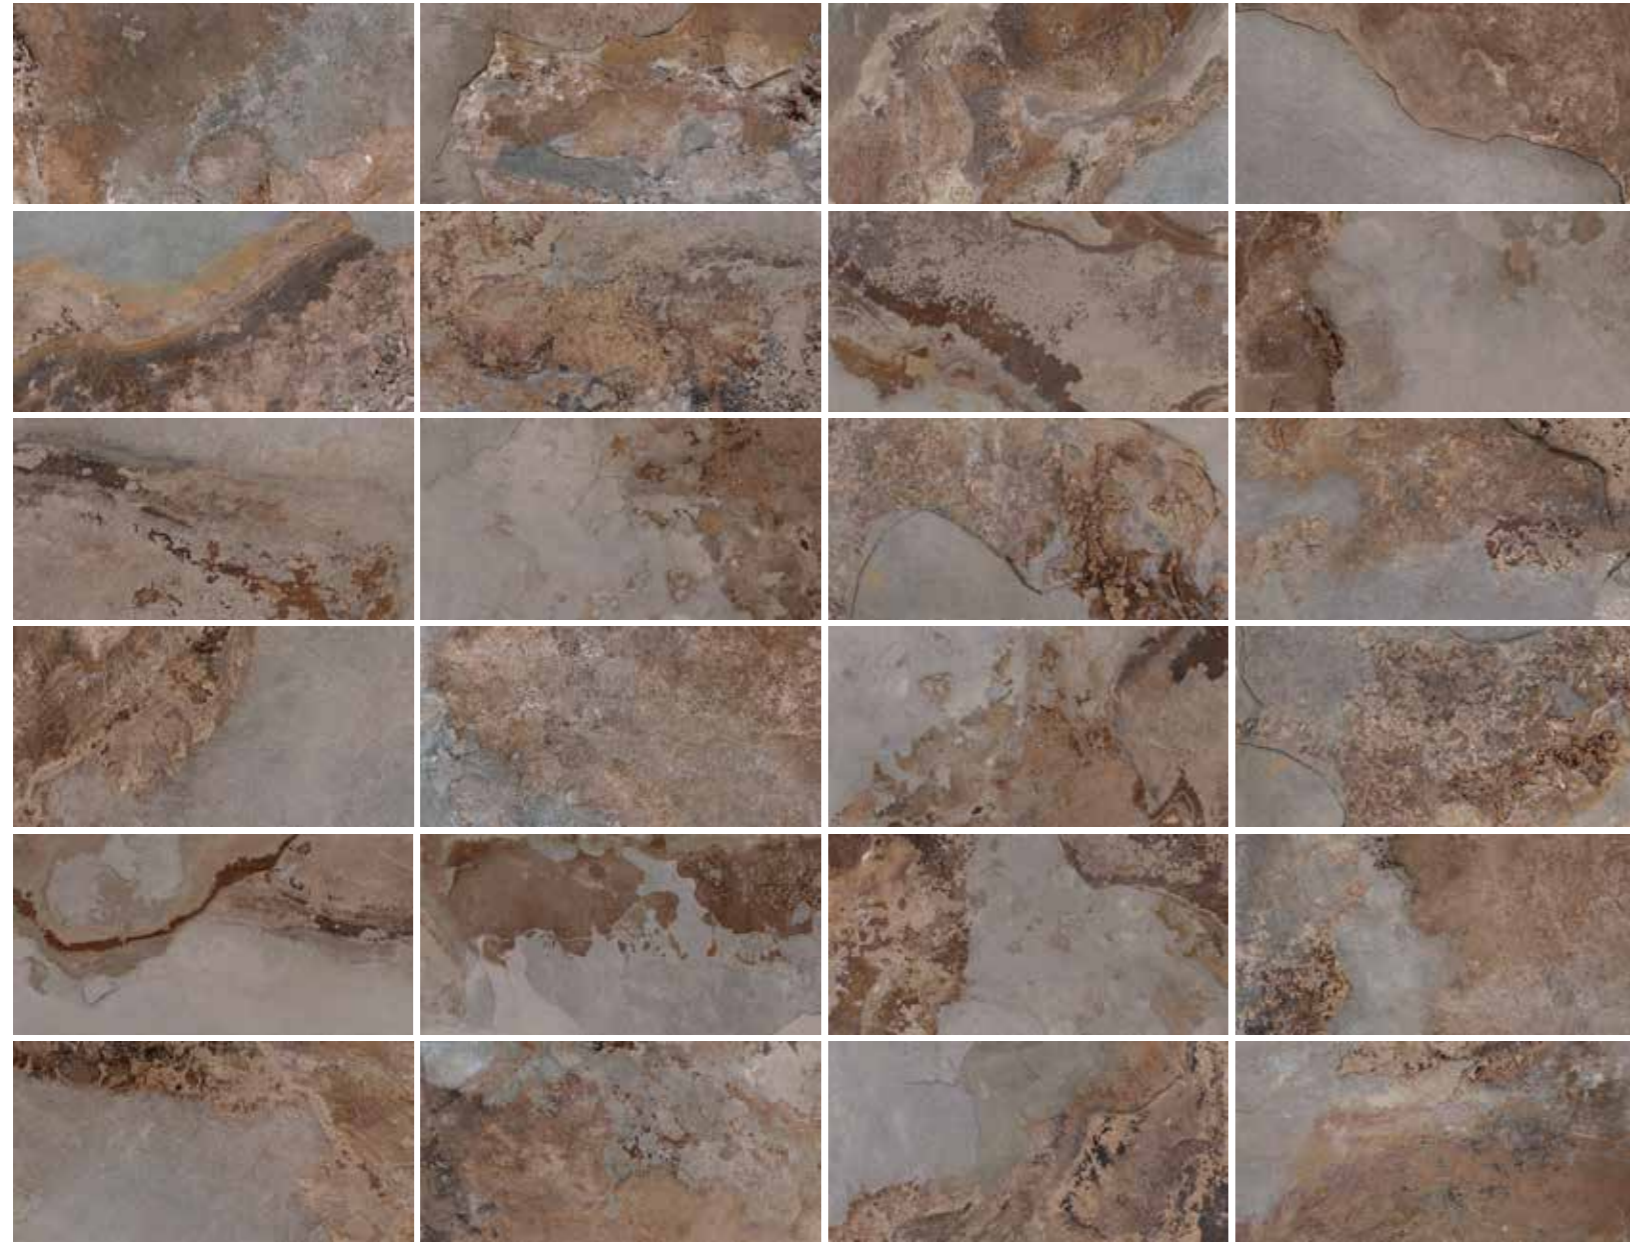

Desarrollo Gráfico | Full Slab Image

Hekla Magma 30,3x61,3