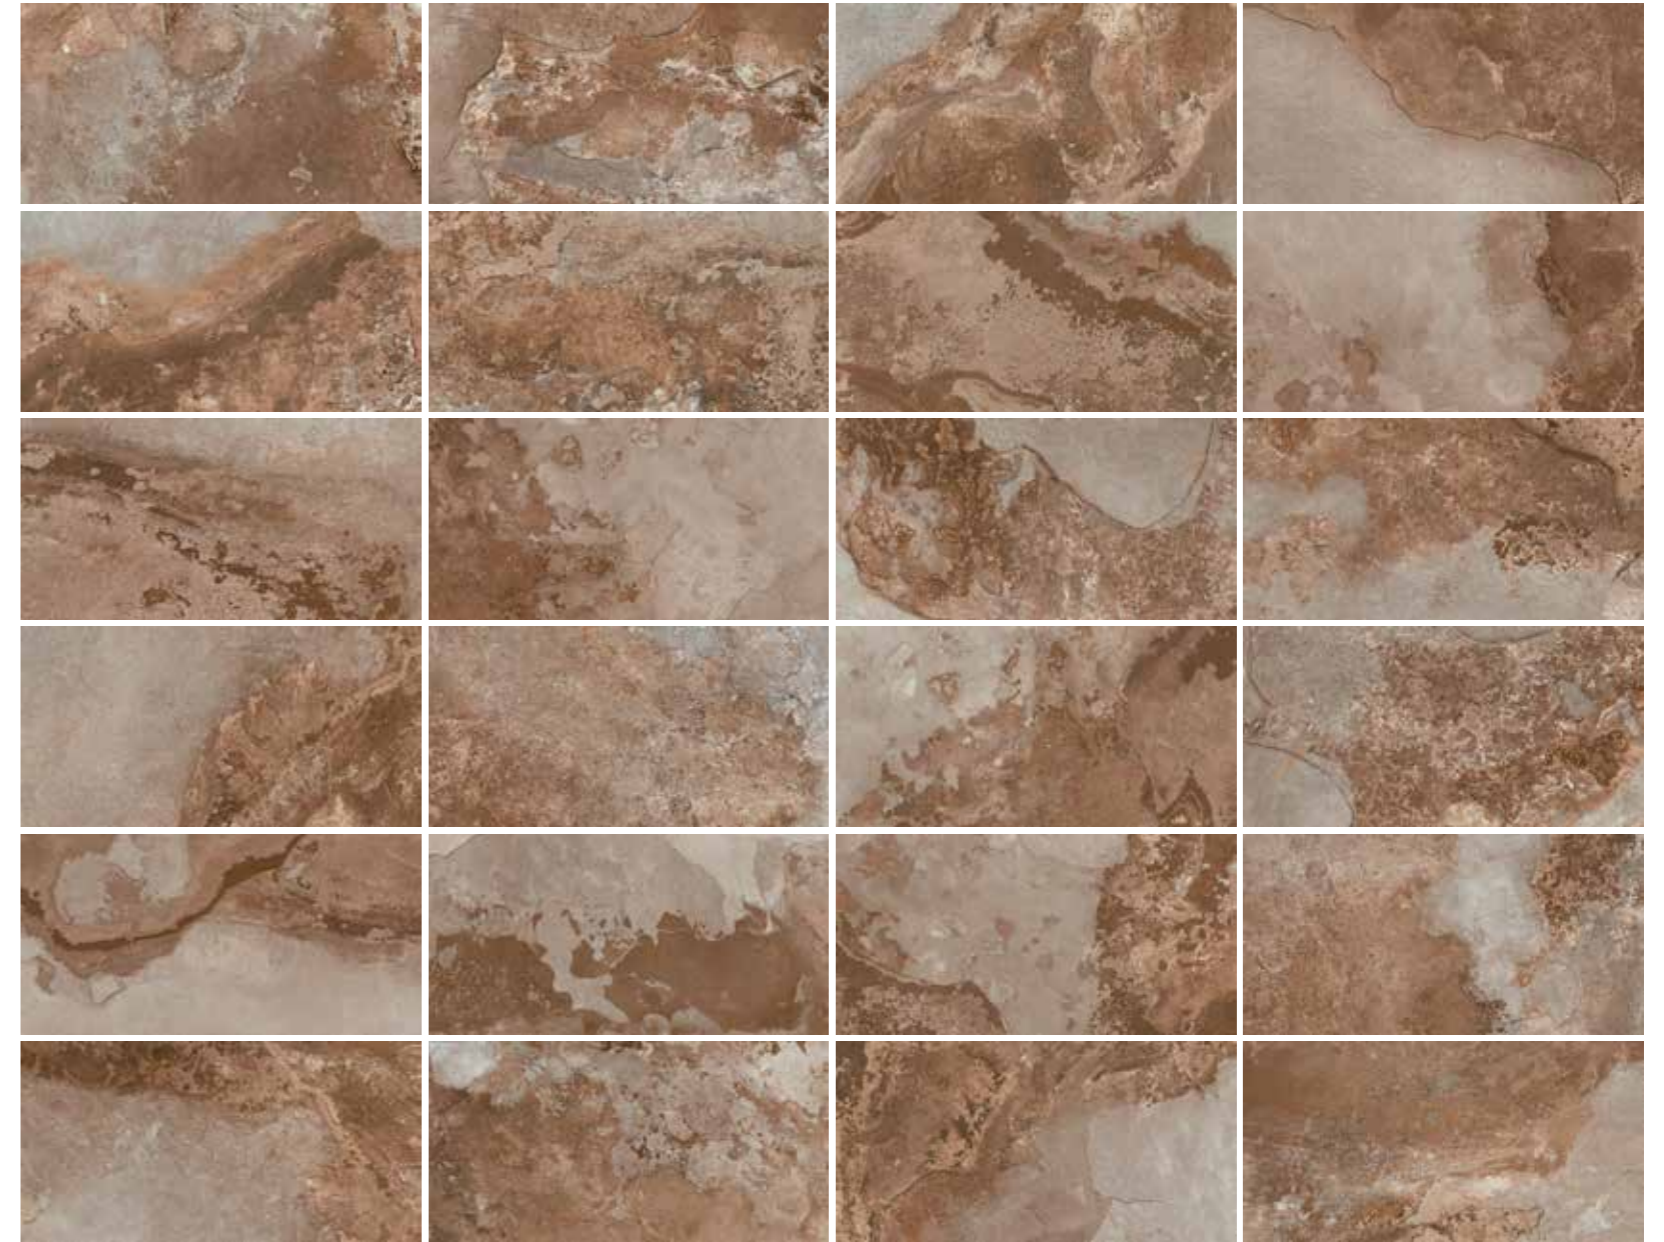

Desarrollo Gráfico | Full Slab Image

Hekla Siena 30,3x61,3