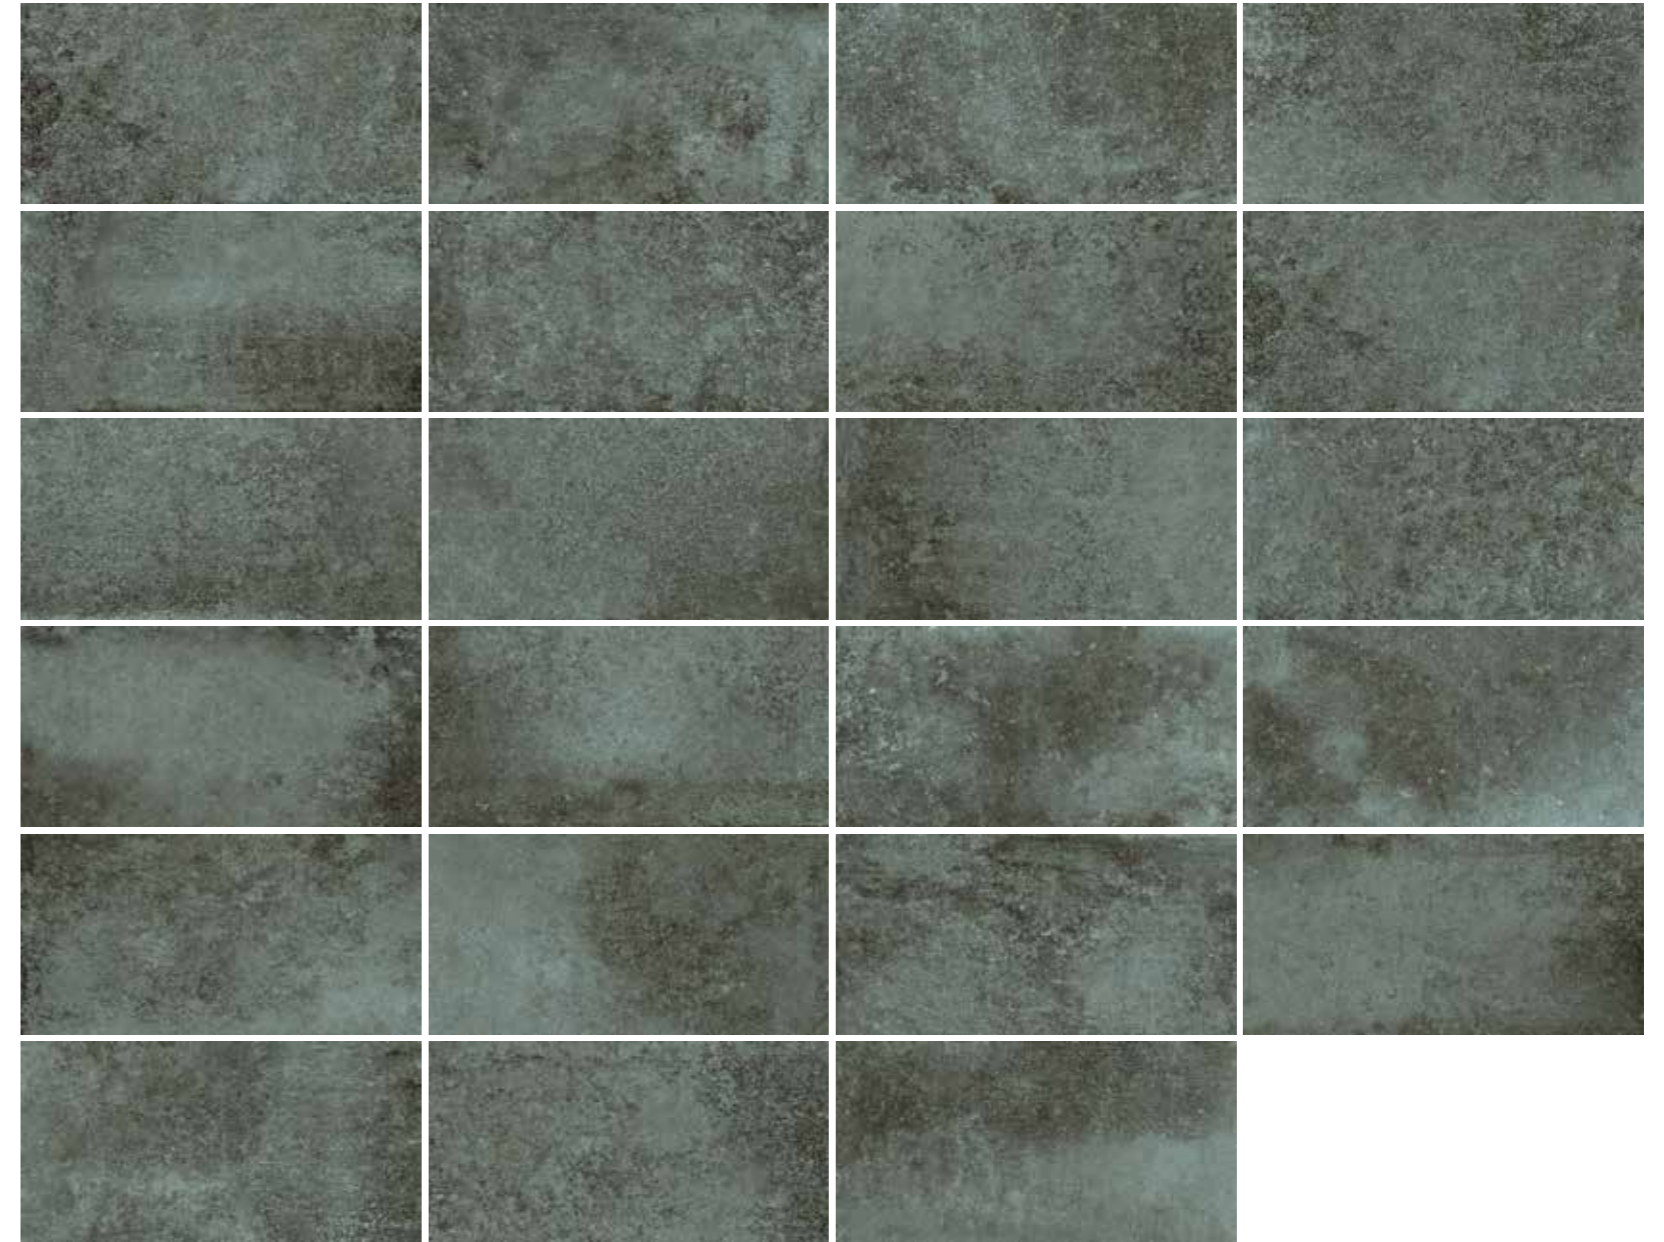

RLV Lombok Turquoise 30,3x61,3 (Relieve / Relief)

Desarrollo Gráfico | Full Slab Image

Lombok Coffee 30,3x61,3

Desarrollo Gráfico | Full Slab Image

Lombok Emerald 30,3x61,3

RLV Lombok Coffee 30,3x61,3 (Relieve / Relief)