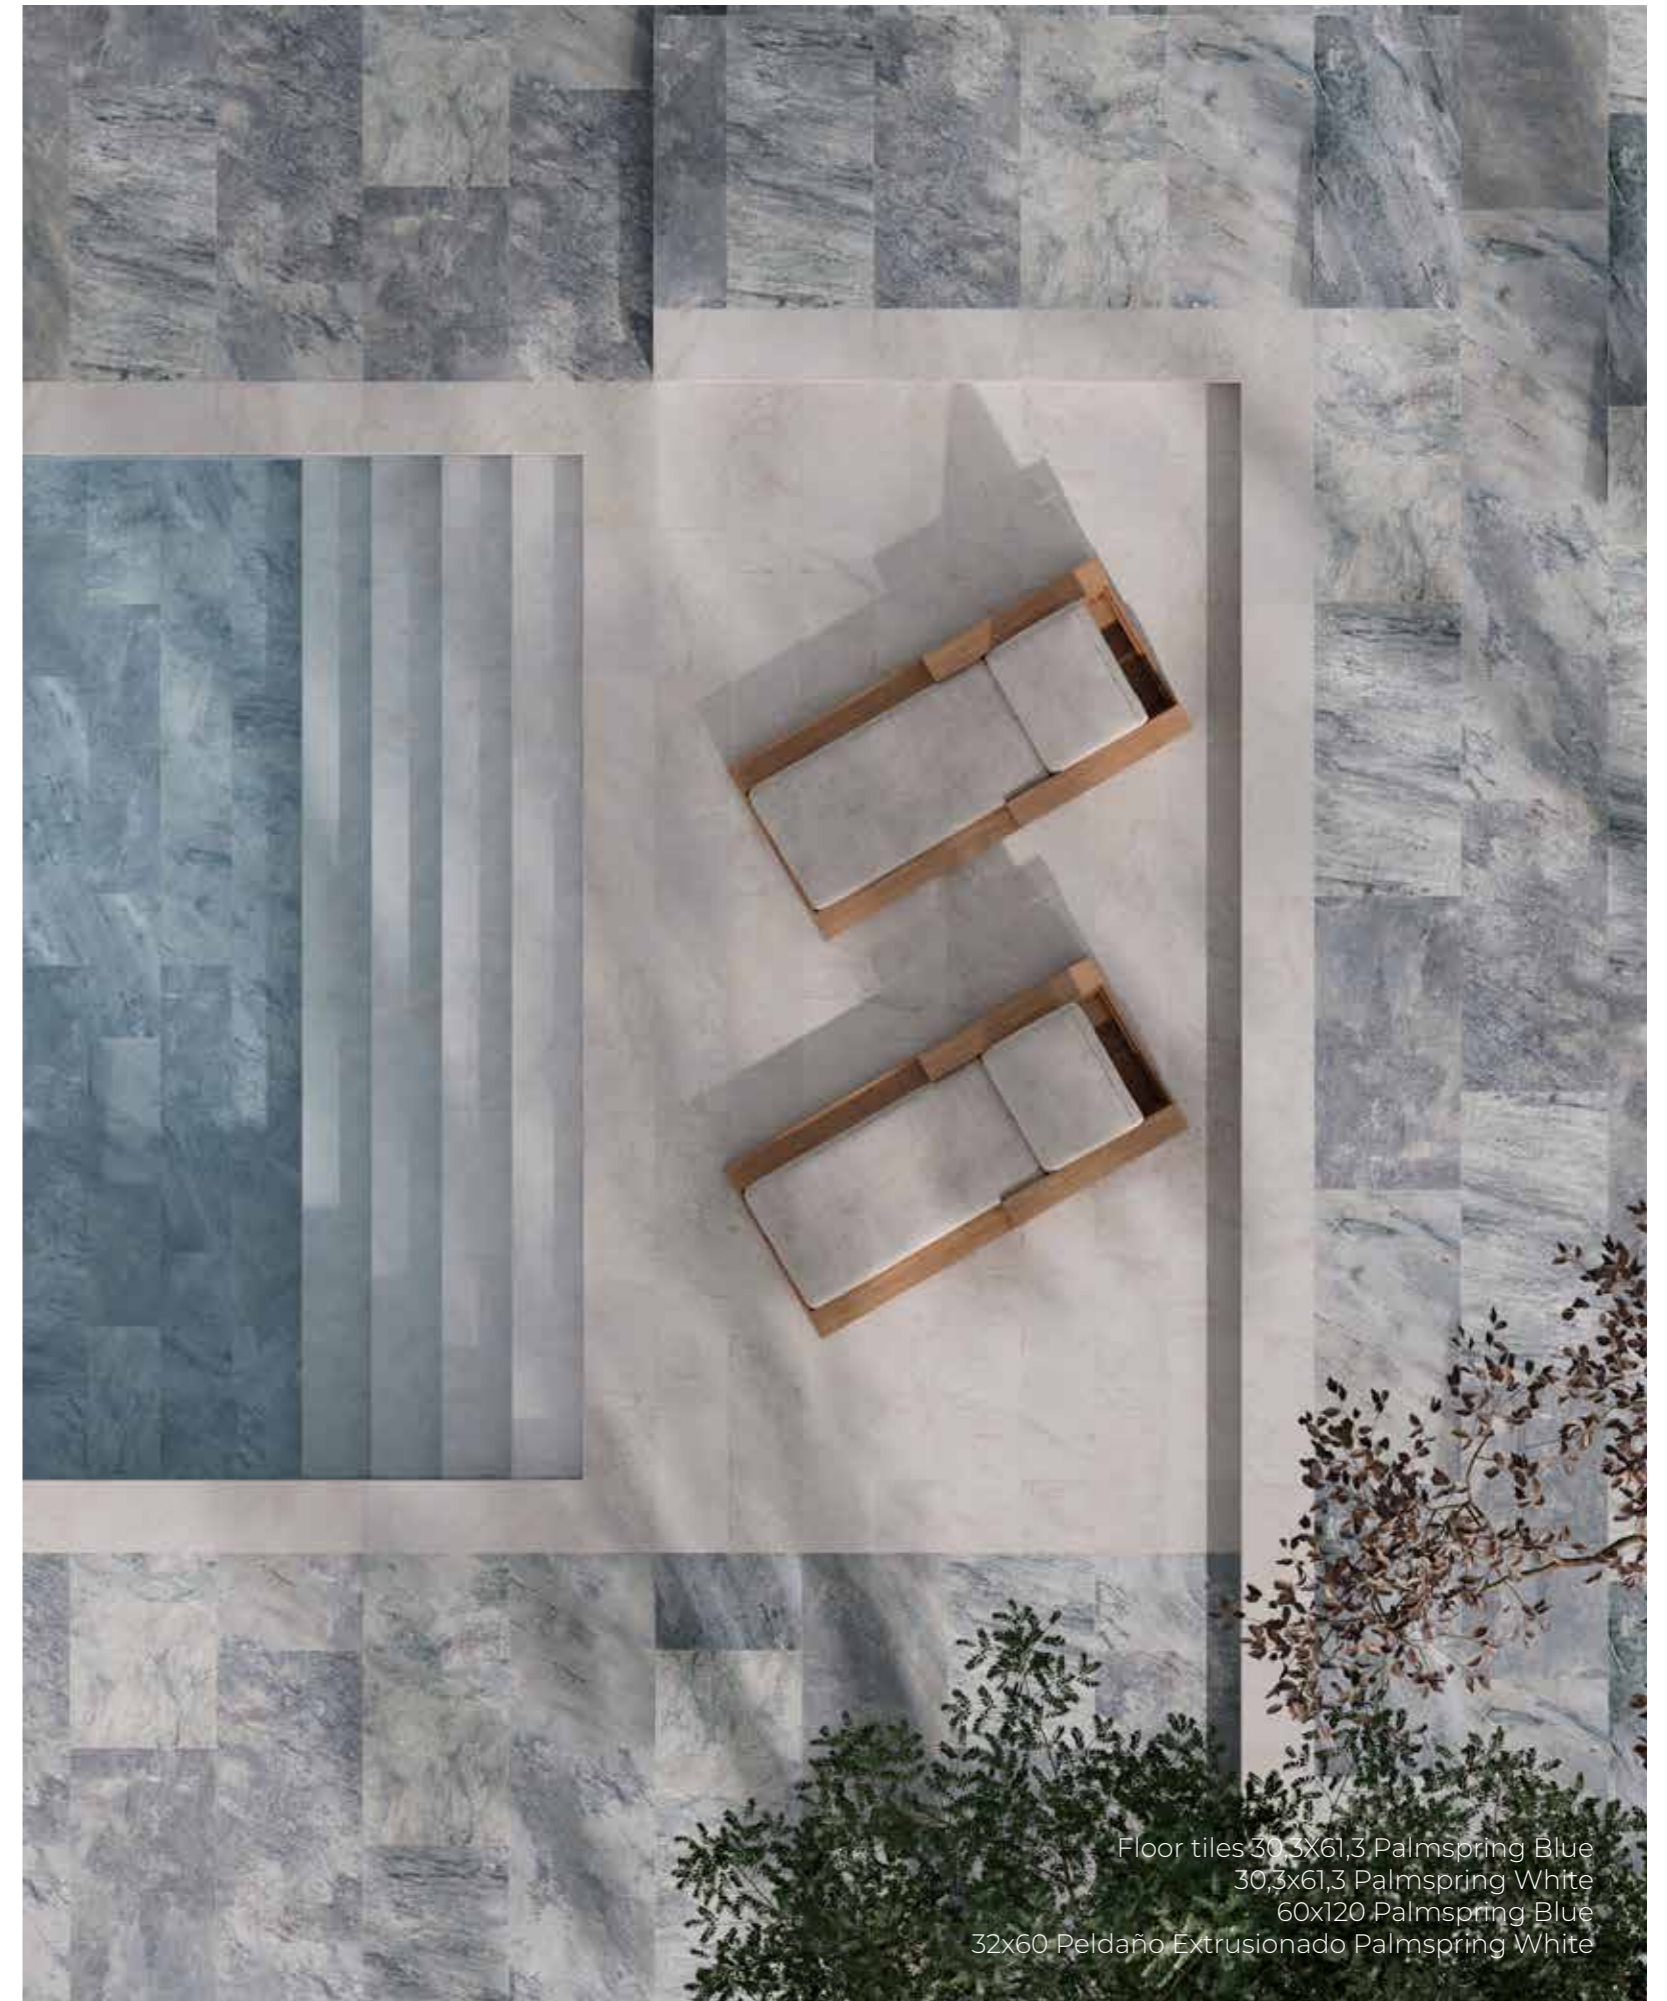

PALMSRING

Formatos | Sizes

30,3x61,3 / 12"x24"

60x120 / 24"x48"

Características técnicas | Technical features

Palmspring 30,3x61,3

Palmspring 60x120

Colores | Colours

Palmspring

White

Blue

Mix

Dark

Piezas especiales | Special pieces

Peldaño Extrusionado ADZ
Extruded Step ADZ
32x60 / 12,6"x24"

Packing List

Formato Size / Formats	Piezas / Caja Pieces / Box	m² / Caja Sqm / Box	Kg / Caja Kg / Box	Caja / Palet Box / Pallet	m² / Palet Sqm / Pallet	Kg / Palet Kg / Pallet	Diseños Patterns	Código Code
30,3x61,3 cm / 12"x24"	7	1,30	25	40	52	1020	31	CM1722A
60x120 cm / 24"x48"	2	1,44	28,62	36	51,84	1055,32	8	CM0250A

Floor tiles 30,3x61,3 Palmspring Blue
30,3x61,3 Palmspring White
60x120 Palmspring Blue
32x60 Peldaño Extrusionado Palmspring White