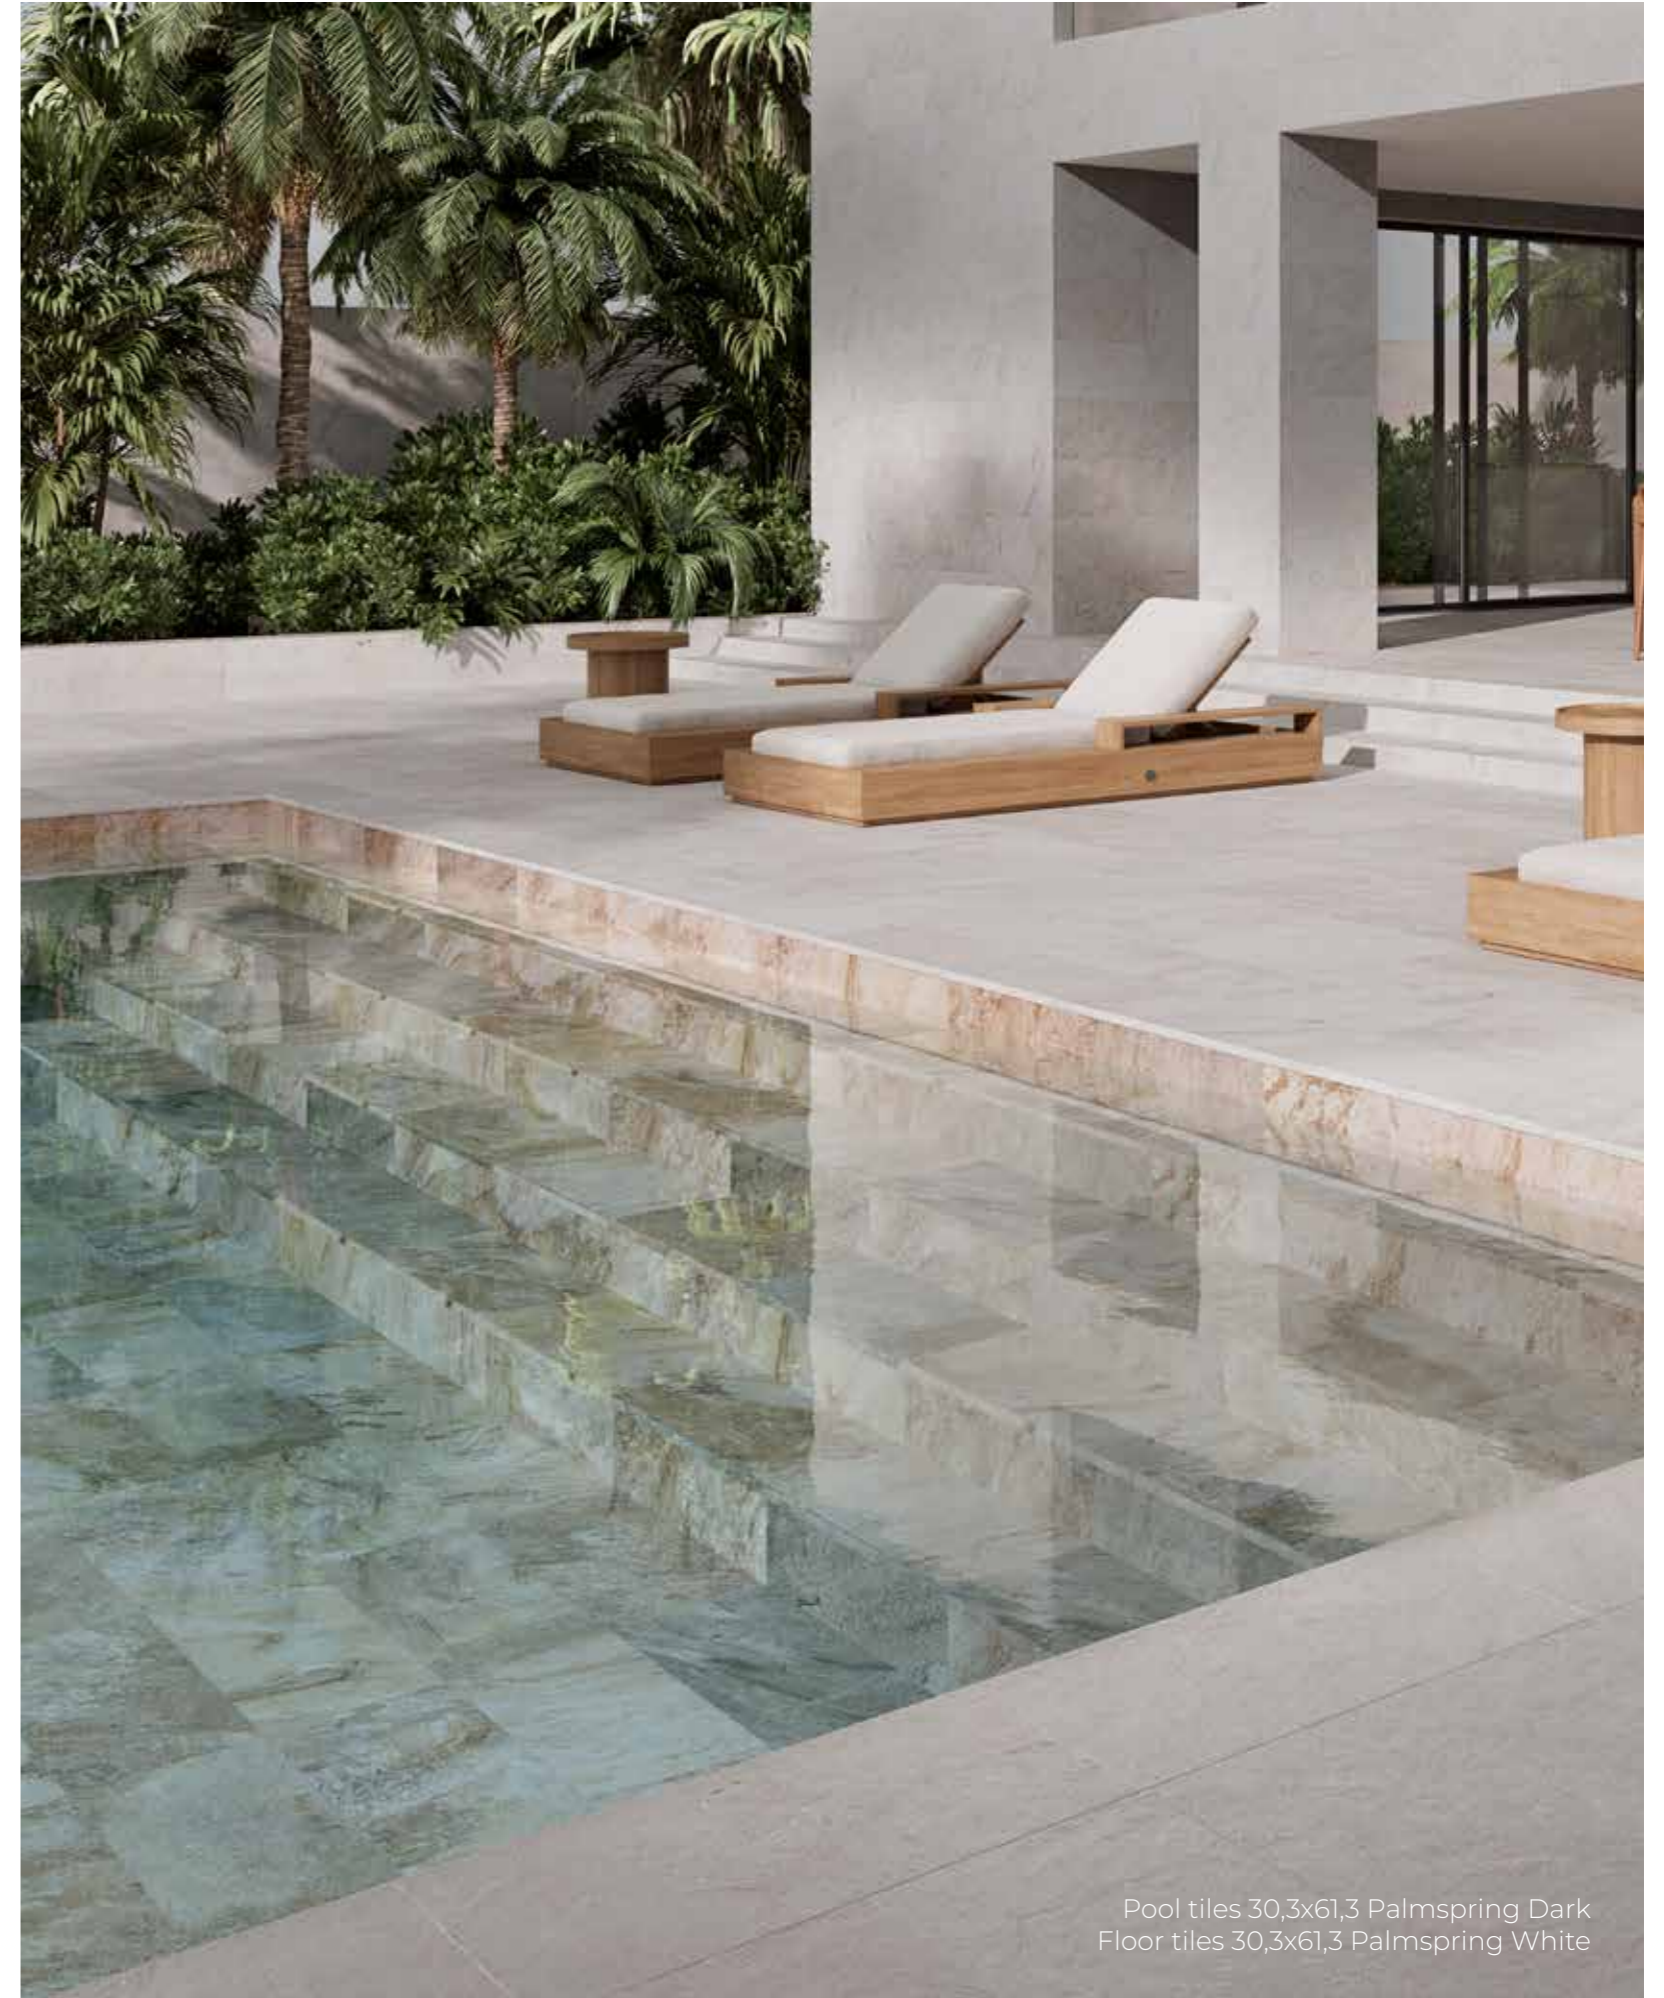

Pool tiles 30,3x61,3 Palmspring Dark
Floor tiles 30,3x61,3 Palmspring White